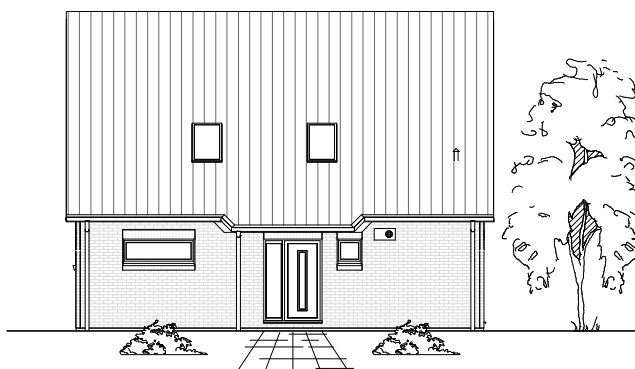

1.5.12

ERDGESCHOSS

76,73 m²

**TEAM
MASSIVHAUS**

Ihr Schlüssel zum Traumhaus

Team Massivhaus GmbH

Hollerstraße 128 Tel.: 04331/33110-0

24782 Büdelsdorf Fax: 04331/33110-9

www.team-massivhaus.de

Die Zeichnungen enthalten Sonderausstattungen!

Maßstab 1 : 100

Maßstab 1 : 200

Maßstab 1 : 200

1.5.12

DACHGESCHOSS

57,16 m²