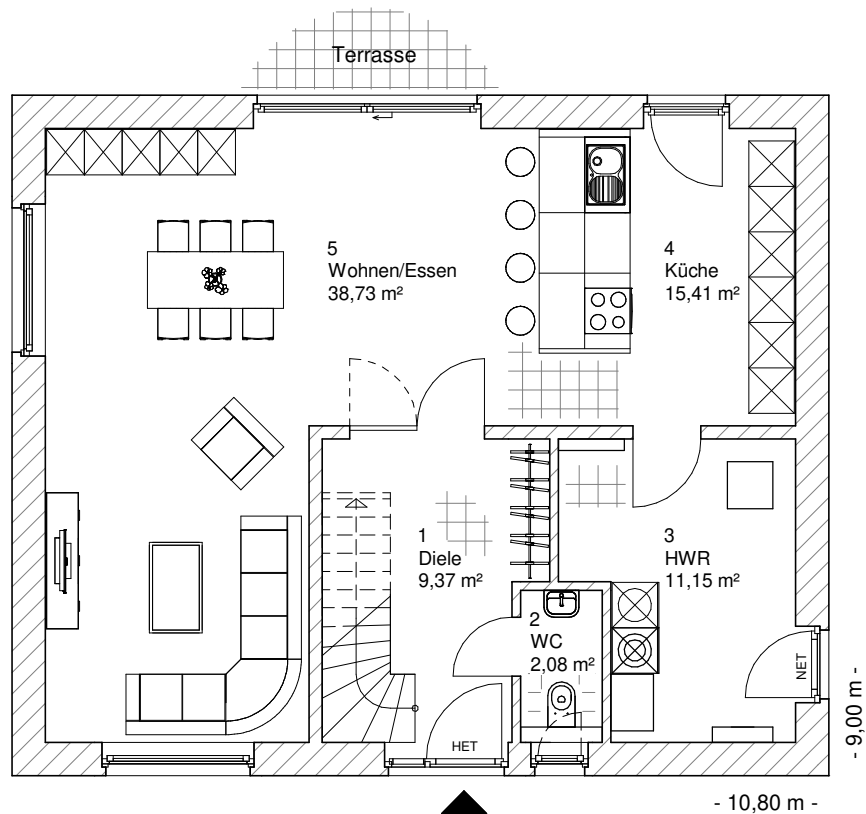

1.5.12

ERDGESCHOSS

76,73 m²

**TEAM
MASSIVHAUS**

Ihr Schlüssel zum Traumhaus

Team Massivhaus GmbH

Hollerstraße 128 Tel.: 04331/33110-0

24782 Büdelsdorf Fax: 04331/33110-9

www.team-massivhaus.de

Die Zeichnungen enthalten Sonderausstattungen!

Maßstab 1 : 100

Maßstab 1 : 200

Maßstab 1 : 200

1.5.12

DACHGESCHOSS

57,16 m²

Die Zeichnungen enthalten Sonderausstattungen!

Maßstab 1 : 100

Maßstab 1 : 200

Maßstab 1 : 200