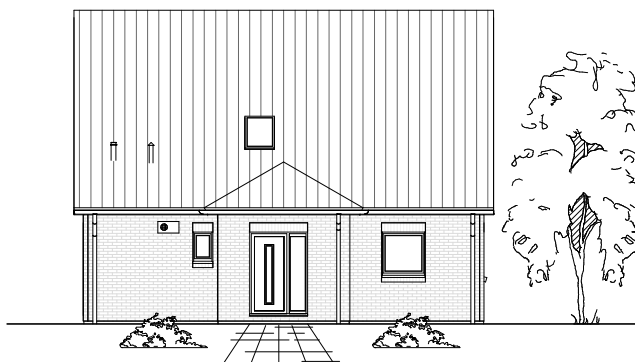

1.5.11

ERDGESCHOSS

79,90 m²

**TEAM
MASSIVHAUS**

Ihr Schlüssel zum Traumhaus

Team Massivhaus GmbH

Hollerstraße 128 Tel.: 04331/33110-0

24782 Büdelsdorf Fax: 04331/33110-9

www.team-massivhaus.de

Die Zeichnungen enthalten Sonderausstattungen!

Maßstab 1 : 100

Maßstab 1 : 200

Maßstab 1 : 200

1.5.11

DACHGESCHOSS

58,82 m²