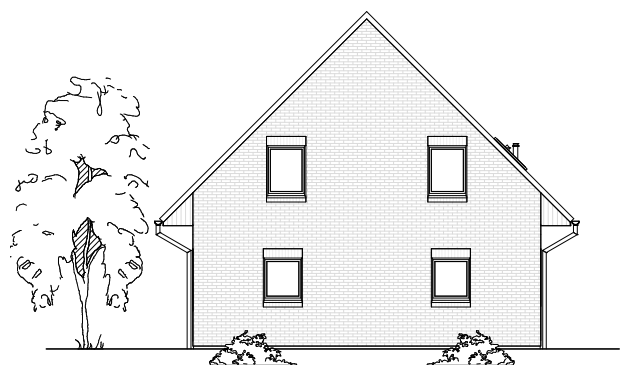

1.5.10

ERDGESCHOSS

75,62 m²

**TEAM
MASSIVHAUS**

Ihr Schlüssel zum Traumhaus

Team Massivhaus GmbH

Hollerstraße 128 Tel.: 04331/33110-0

24782 Büdelsdorf Fax: 04331/33110-9

www.team-massivhaus.de

Die Zeichnungen enthalten Sonderausstattungen!

Maßstab 1 : 100

Maßstab 1 : 200

Maßstab 1 : 200

1.5.10

DACHGESCHOSS

61,77 m²