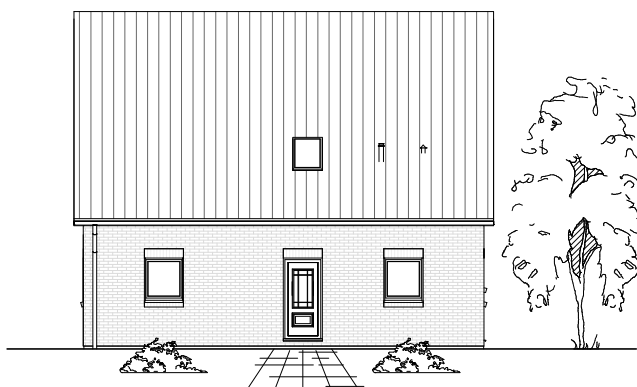

1.5.10

ERDGESCHOSS

75,62 m²

**TEAM
MASSIVHAUS**

Ihr Schlüssel zum Traumhaus

Team Massivhaus GmbH

Hollerstraße 128 Tel.: 04331/33110-0

24782 Büdelsdorf Fax: 04331/33110-9

www.team-massivhaus.de

Die Zeichnungen enthalten Sonderausstattungen!

Maßstab 1 : 100

Maßstab 1 : 200

Maßstab 1 : 200

1.5.10

DACHGESCHOSS

61,77 m²