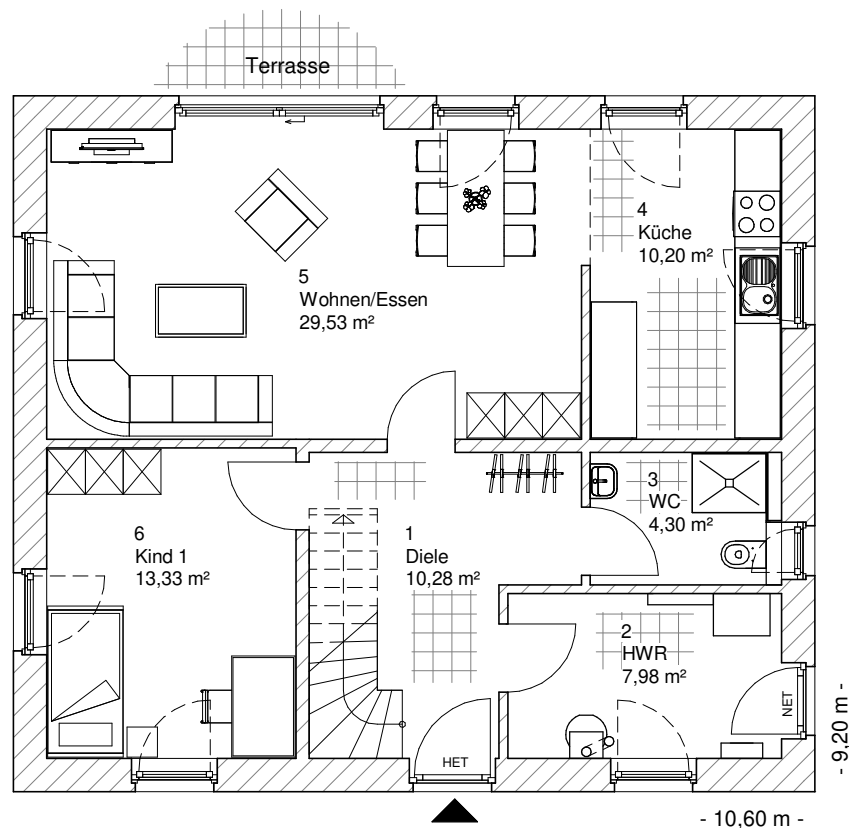

1.5.10

ERDGESCHOSS

75,62 m²

**TEAM
MASSIVHAUS**

Ihr Schlüssel zum Traumhaus

Team Massivhaus GmbH

Hollerstraße 128 Tel.: 04331/33110-0

24782 Büdelsdorf Fax: 04331/33110-9

www.team-massivhaus.de

Die Zeichnungen enthalten Sonderausstattungen!

Maßstab 1 : 100

Maßstab 1 : 200

Maßstab 1 : 200

1.5.10

DACHGESCHOSS

61,77 m²

Die Zeichnungen enthalten Sonderausstattungen!

Maßstab 1 : 100

Maßstab 1 : 200

Maßstab 1 : 200