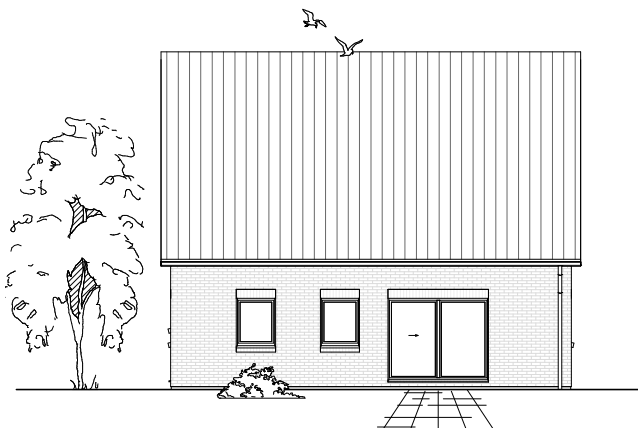

1.5.10

ERDGESCHOSS

75,62 m²

**TEAM
MASSIVHAUS**

Ihr Schlüssel zum Traumhaus

Team Massivhaus GmbH

Hollerstraße 128 Tel.: 04331/33110-0

24782 Büdelsdorf Fax: 04331/33110-9

www.team-massivhaus.de

Die Zeichnungen enthalten Sonderausstattungen!

Maßstab 1 : 100

Maßstab 1 : 200

Maßstab 1 : 200

1.5.10

DACHGESCHOSS

61,77 m²

Gesamt

137,38 m²

**TEAM
MASSIVHAUS**

Ihr Schlüssel zum Traumhaus

Team Massivhaus GmbH

Hollerstraße 128 Tel.: 04331/33110-0

24782 Büdelsdorf Fax: 04331/33110-9

www.team-massivhaus.de

Die Zeichnungen enthalten Sonderausstattungen!

Maßstab 1 : 100

Maßstab 1 : 200

Maßstab 1 : 200