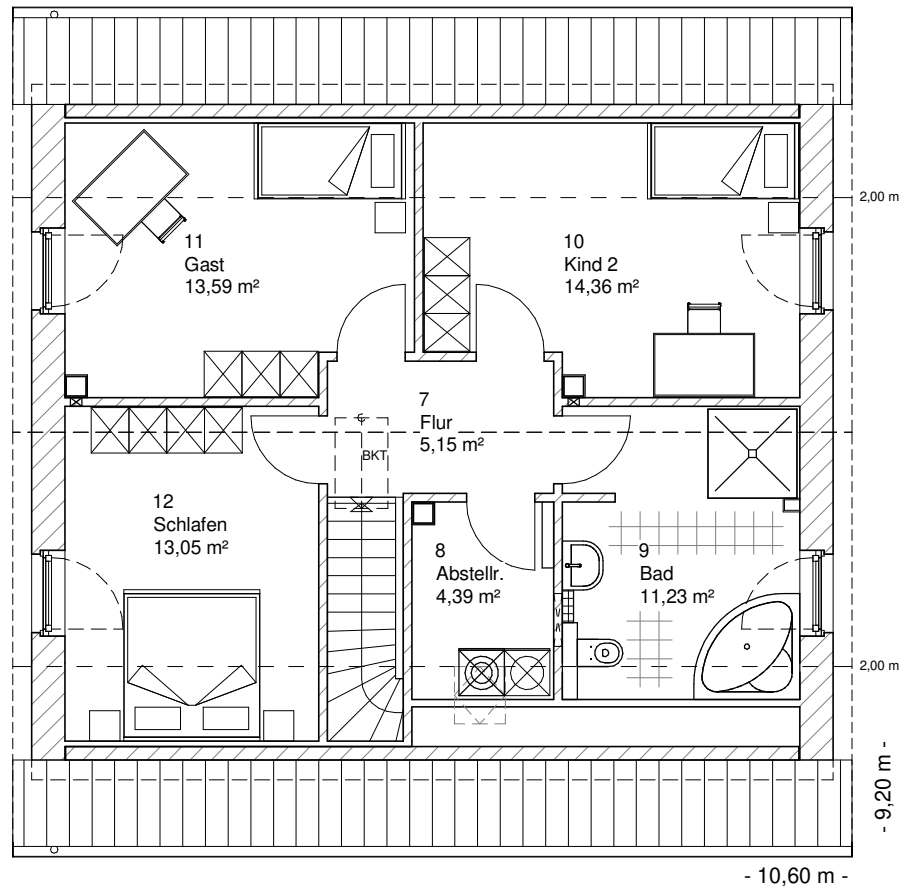

www.team-massivhaus.de

Die Zeichnungen enthalten Sonderausstattungen!

Maßstab 1 : 100

Maßstab 1 : 200

Maßstab 1 : 200

1.5.10

DACHGESCHOSS

61,77 m²

Gesamt

137,38 m²

**TEAM
MASSIVHAUS**

Ihr Schlüssel zum Traumhaus

Team Massivhaus GmbH

Hollerstraße 128 Tel.: 04331/33110-0

24782 Büdelsdorf Fax: 04331/33110-9

www.team-massivhaus.de

Die Zeichnungen enthalten Sonderausstattungen!

Maßstab 1 : 100

Maßstab 1 : 200

Maßstab 1 : 200