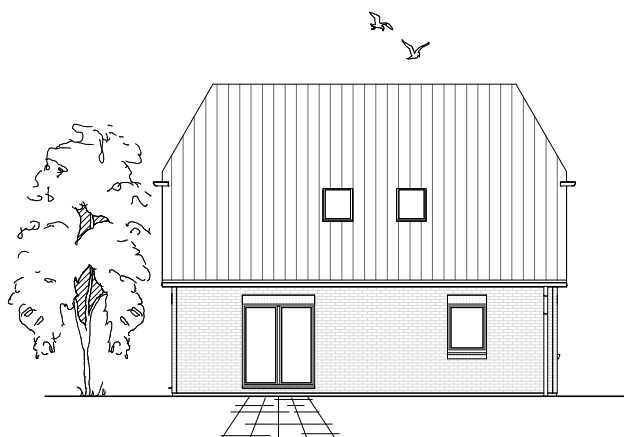

1.4.3

DACHGESCHOSS

49,85 m²

Gesamt

117,41 m²

**TEAM
MASSIVHAUS**

Ihr Schlüssel zum Traumhaus

Team Massivhaus GmbH

Hollerstraße 128 Tel.: 04331/33110-0

24782 Büdelsdorf Fax: 04331/33110-9

www.team-massivhaus.de

Die Zeichnungen enthalten Sonderausstattungen!

Maßstab 1 : 100

Maßstab 1 : 200

Maßstab 1 : 200