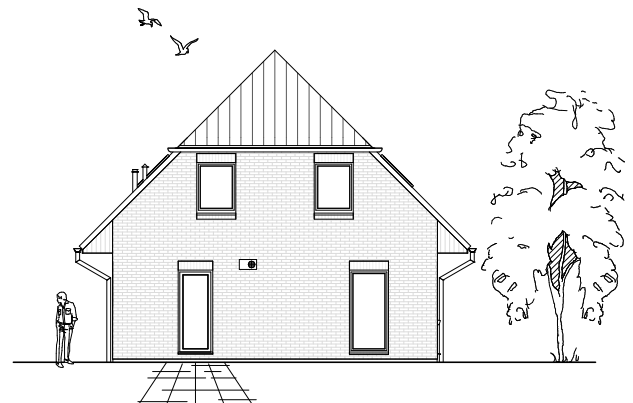

Maßstab 1 : 200