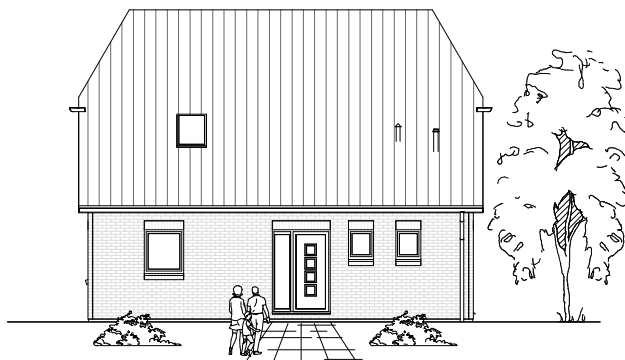

# ERDGESCHOSS

67,56 m<sup>2</sup>

**TEAM  
MASSIVHAUS**

Ihr Schlüssel zum Traumhaus

**Team Massivhaus GmbH**

Hollerstraße 128 Tel.: 04331/33110-0

24782 Büdelsdorf Fax: 04331/33110-9

[www.team-massivhaus.de](http://www.team-massivhaus.de)

Die Zeichnungen enthalten Sonderausstattungen!

Maßstab 1 : 100

Maßstab 1 : 200

Maßstab 1 : 200

1.4.3

# DACHGESCHOSS

49,85 m<sup>2</sup>

**Gesamt**

117,41 m<sup>2</sup>

**TEAM  
MASSIVHAUS**

Ihr Schlüssel zum Traumhaus

**Team Massivhaus GmbH**

Hollerstraße 128 Tel.: 04331/33110-0