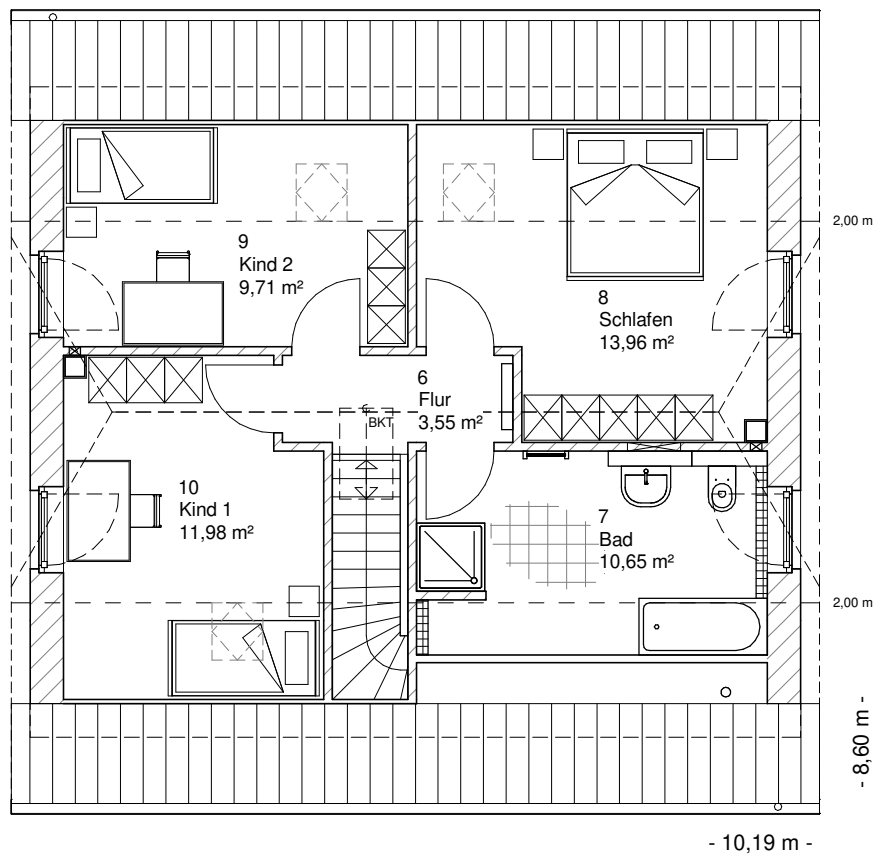

1.4.3

DACHGESCHOSS

49,85 m²

Gesamt

117,41 m²

**TEAM
MASSIVHAUS**

Ihr Schlüssel zum Traumhaus

Team Massivhaus GmbH

Hollerstraße 128 Tel.: 04331/33110-0

24782 Büdelsdorf Fax: 04331/33110-9

www.team-massivhaus.de

Die Zeichnungen enthalten Sonderausstattungen!

Maßstab 1 : 100