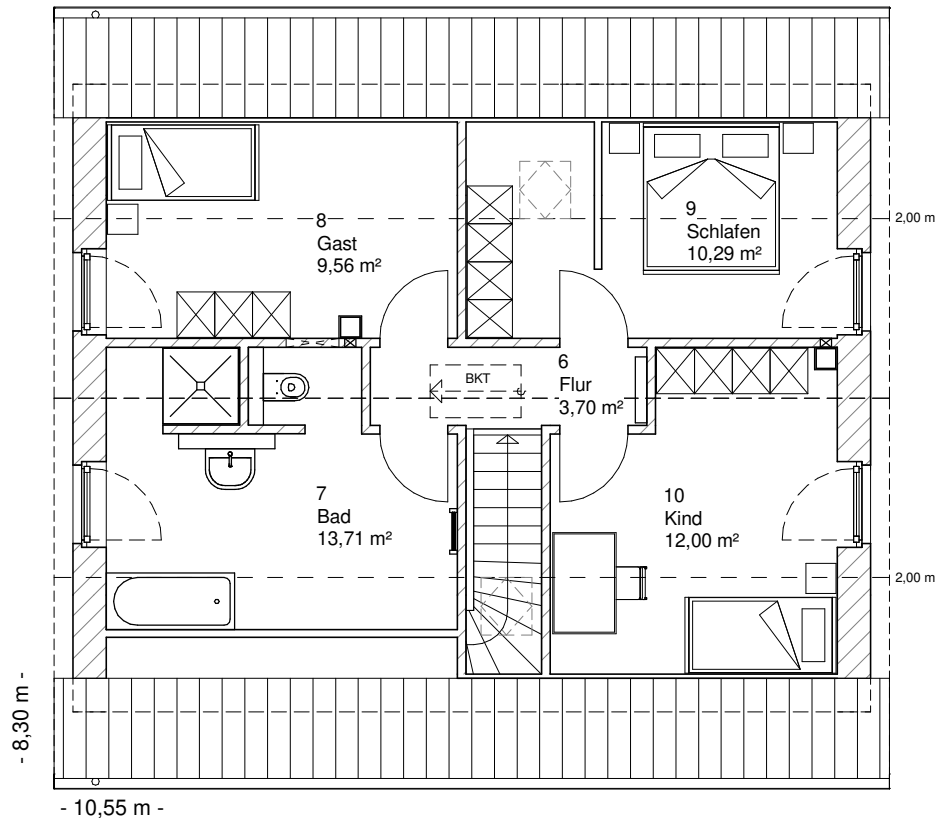

1.4.2

DACHGESCHOSS

49,26 m²

Gesamt

117,12 m²

**TEAM
MASSIVHAUS**

Ihr Schlüssel zum Traumhaus

Team Massivhaus GmbH

Hollerstraße 128 Tel.: 04331/33110-0

24782 Büdelsdorf Fax: 04331/33110-9

www.team-massivhaus.de

Die Zeichnungen enthalten Sonderausstattungen!

Maßstab 1 : 100