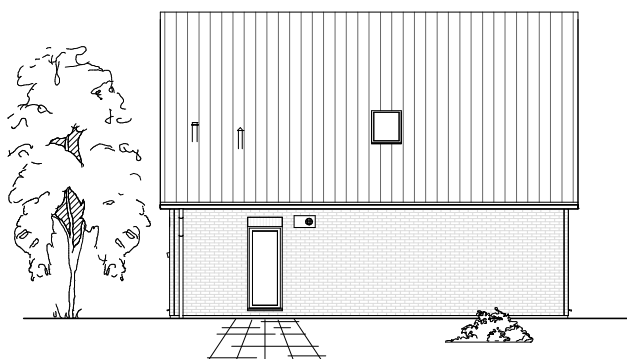

# ERDGESCHOSS

67,86 m<sup>2</sup>

**TEAM  
MASSIVHAUS**

Ihr Schlüssel zum Traumhaus

**Team Massivhaus GmbH**

Hollerstraße 128 Tel.: 04331/33110-0

24782 Büdelsdorf Fax: 04331/33110-9

[www.team-massivhaus.de](http://www.team-massivhaus.de)

Die Zeichnungen enthalten Sonderausstattungen!

Maßstab 1 : 100

Maßstab 1 : 200

Maßstab 1 : 200

1.4.2

# DACHGESCHOSS

49,26 m<sup>2</sup>

**Gesamt**

117,12 m<sup>2</sup>

**TEAM  
MASSIVHAUS**

Ihr Schlüssel zum Traumhaus

**Team Massivhaus GmbH**

Hollerstraße 128 Tel.: 04331/33110-0