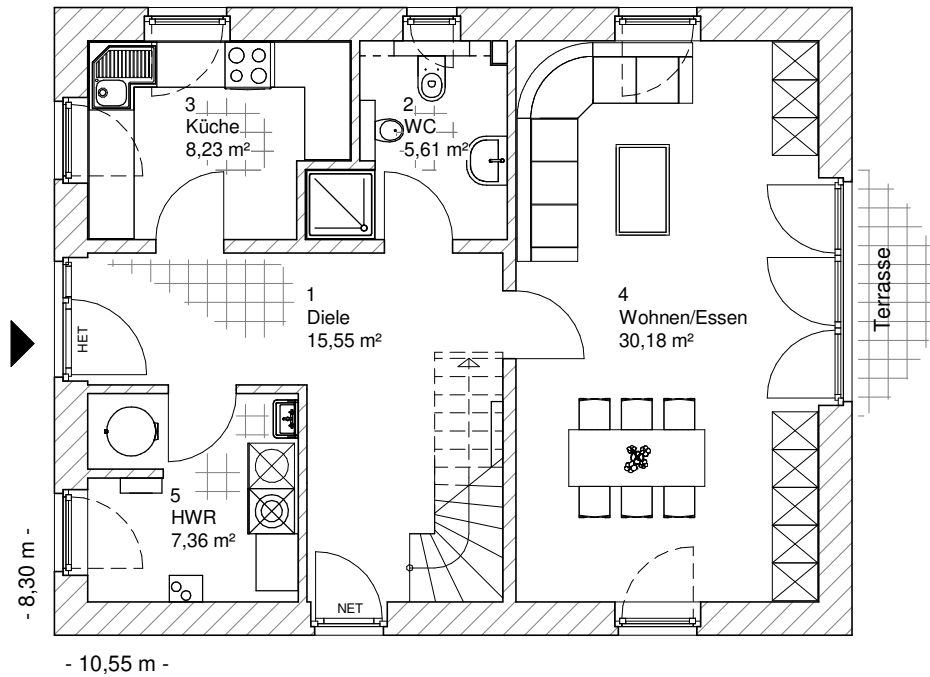

1.4.1

ERDGESCHOSS

66,94 m²

**TEAM
MASSIVHAUS**

Ihr Schlüssel zum Traumhaus

Team Massivhaus GmbH

Hollerstraße 128 Tel.: 04331/33110-0

24782 Büdelsdorf Fax: 04331/33110-9

www.team-massivhaus.de

Die Zeichnungen enthalten Sonderausstattungen!

Maßstab 1 : 100

Maßstab 1 : 200

Maßstab 1 : 200

1.4.1

DACHGESCHOSS

49,29 m²

Die Zeichnungen enthalten Sonderausstattungen!

Maßstab 1 : 100

Maßstab 1 : 200

Maßstab 1 : 200