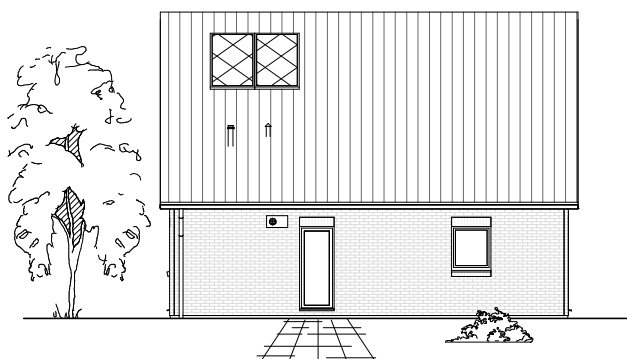

1.4.1

ERDGESCHOSS

66,94 m²

**TEAM
MASSIVHAUS**

Ihr Schlüssel zum Traumhaus

Team Massivhaus GmbH

Hollerstraße 128 Tel.: 04331/33110-0

24782 Büdelsdorf Fax: 04331/33110-9

www.team-massivhaus.de

Die Zeichnungen enthalten Sonderausstattungen!

Maßstab 1 : 100

Maßstab 1 : 200

Maßstab 1 : 200

1.4.1

DACHGESCHOSS

49,29 m²

Die Zeichnungen enthalten Sonderausstattungen!

Maßstab 1 : 100

Maßstab 1 : 200

Maßstab 1 : 200