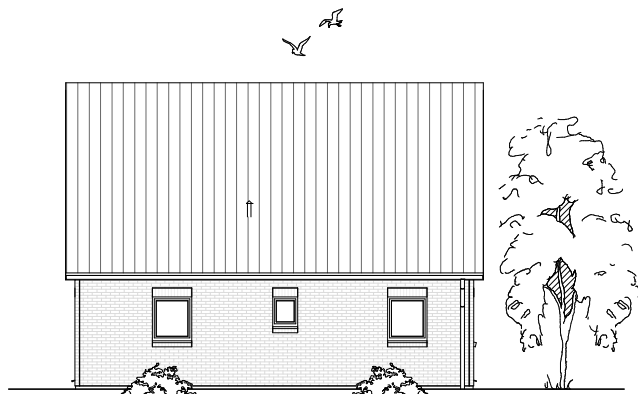

Gesamt

116,22 m²

**TEAM
MASSIVHAUS**

Ihr Schlüssel zum Traumhaus

Team Massivhaus GmbH

Hollerstraße 128 Tel.: 04331/33110-0

24782 Büdelsdorf Fax: 04331/33110-9

www.team-massivhaus.de

Die Zeichnungen enthalten Sonderausstattungen!

Maßstab 1 : 100

Maßstab 1 : 200

Maßstab 1 : 200