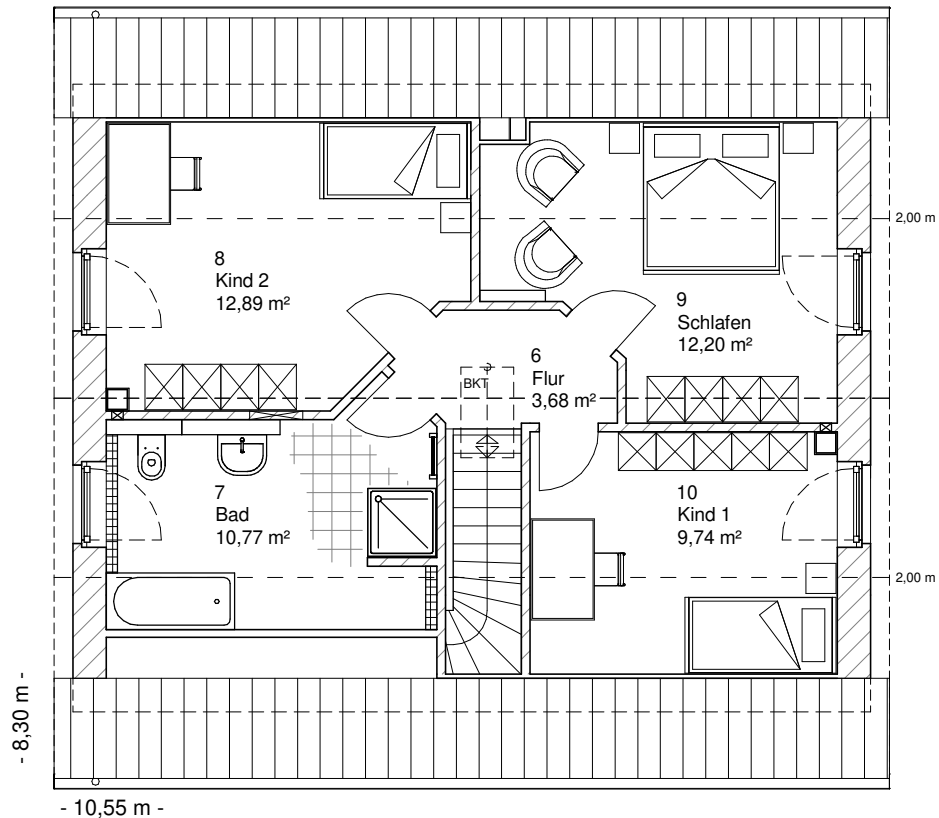

www.team-massivhaus.de

Die Zeichnungen enthalten Sonderausstattungen!

Maßstab 1 : 100

Maßstab 1 : 200

Maßstab 1 : 200

1.4.1

DACHGESCHOSS

49,29 m²

Gesamt

116,22 m²

**TEAM
MASSIVHAUS**

Ihr Schlüssel zum Traumhaus

Team Massivhaus GmbH

Hollerstraße 128 Tel.: 04331/33110-0

24782 Büdelsdorf Fax: 04331/33110-9

www.team-massivhaus.de

Die Zeichnungen enthalten Sonderausstattungen!

Maßstab 1 : 100

Maßstab 1 : 200

Maßstab 1 : 200