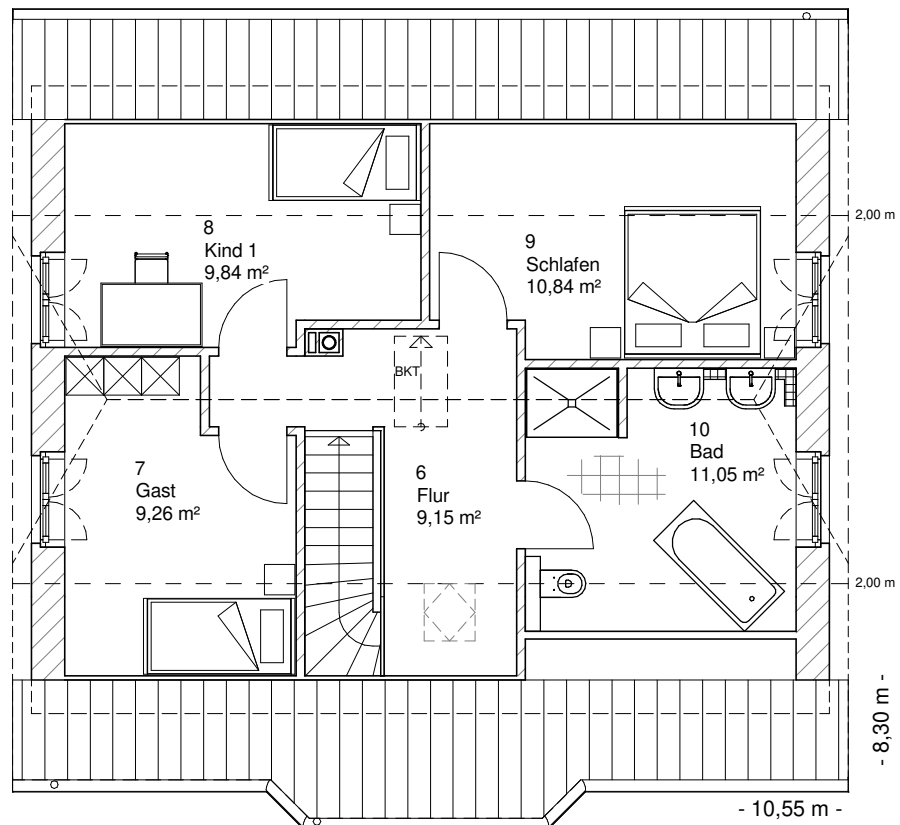

1.3.3

DACHGESCHOSS

50,15 m²

Gesamt

117,04 m²

**TEAM
MASSIVHAUS**

Ihr Schlüssel zum Traumhaus

Team Massivhaus GmbH

Hollerstraße 128 Tel.: 04331/33110-0

24782 Büdelsdorf Fax: 04331/33110-9

www.team-massivhaus.de

Die Zeichnungen enthalten Sonderausstattungen!

Maßstab 1 : 100