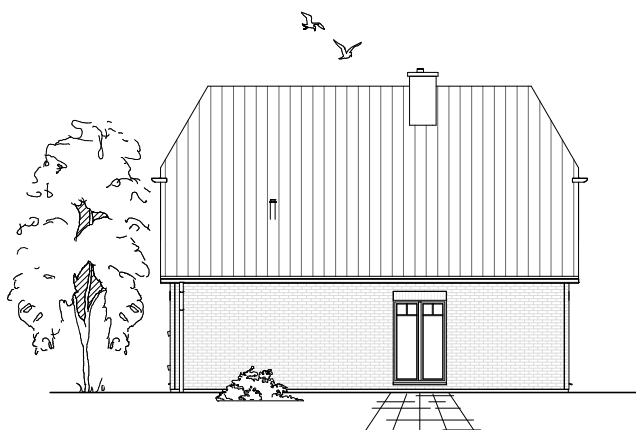

1.3.3

DACHGESCHOSS

50,15 m²

Gesamt

117,04 m²

**TEAM
MASSIVHAUS**

Ihr Schlüssel zum Traumhaus

Team Massivhaus GmbH

Hollerstraße 128 Tel.: 04331/33110-0

24782 Büdelsdorf Fax: 04331/33110-9

www.team-massivhaus.de

Die Zeichnungen enthalten Sonderausstattungen!

Maßstab 1 : 100

Maßstab 1 : 200

Maßstab 1 : 200