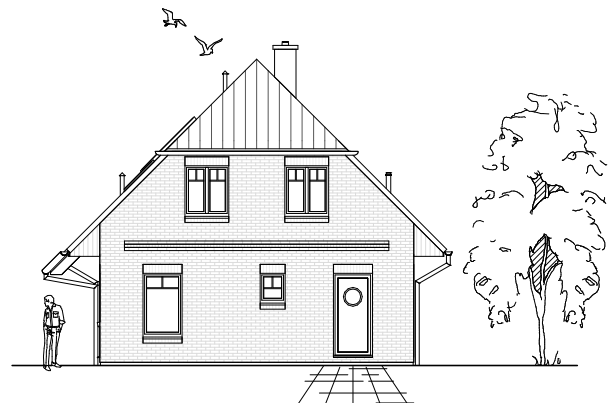

Maßstab 1 : 200