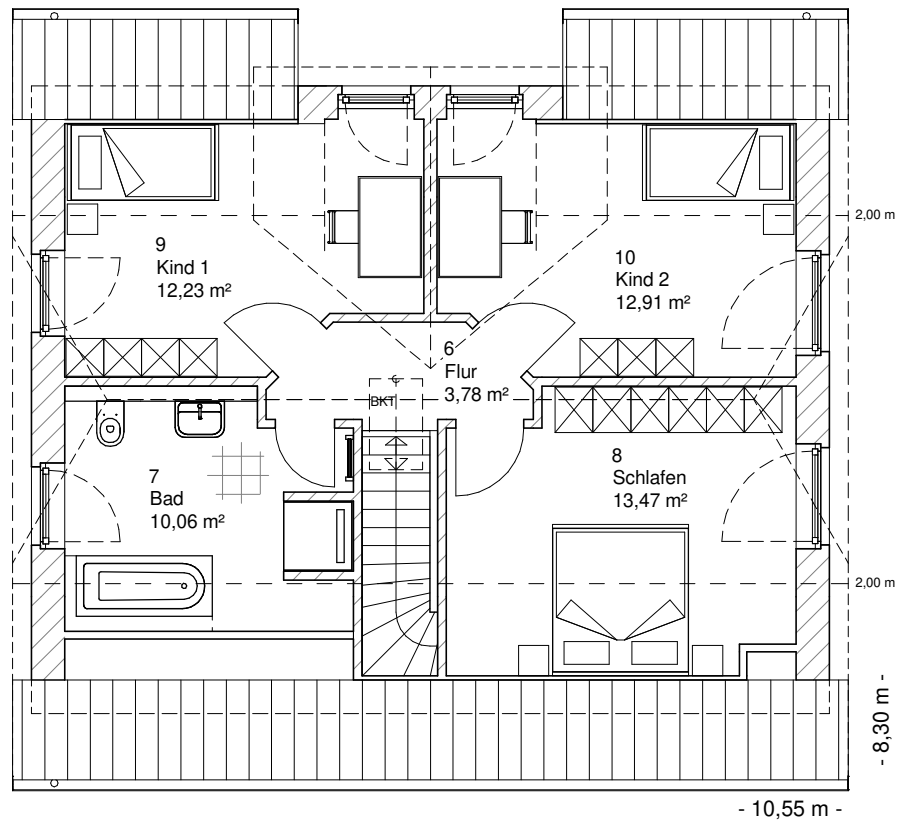

www.team-massivhaus.de

Die Zeichnungen enthalten Sonderausstattungen!

Maßstab 1 : 100

Maßstab 1 : 200

Maßstab 1 : 200

1.3.2

DACHGESCHOSS

52,45 m²

Gesamt

120,02 m²

**TEAM
MASSIVHAUS**

Ihr Schlüssel zum Traumhaus

Team Massivhaus GmbH

Hollerstraße 128 Tel.: 04331/33110-0

24782 Büdelsdorf Fax: 04331/33110-9

www.team-massivhaus.de

Die Zeichnungen enthalten Sonderausstattungen!

Maßstab 1 : 100

Maßstab 1 : 200

Maßstab 1 : 200