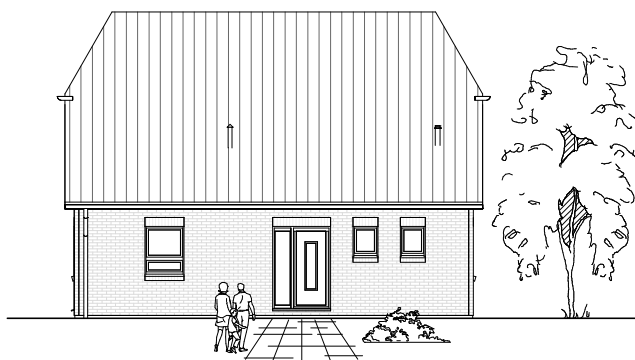

1.3.2

ERDGESCHOSS

67,57 m²

**TEAM
MASSIVHAUS**

Ihr Schlüssel zum Traumhaus

Team Massivhaus GmbH

Hollerstraße 128 Tel.: 04331/33110-0

24782 Büdelsdorf Fax: 04331/33110-9

www.team-massivhaus.de

Die Zeichnungen enthalten Sonderausstattungen!

Maßstab 1 : 100

Maßstab 1 : 200

Maßstab 1 : 200

1.3.2

DACHGESCHOSS

52,45 m²