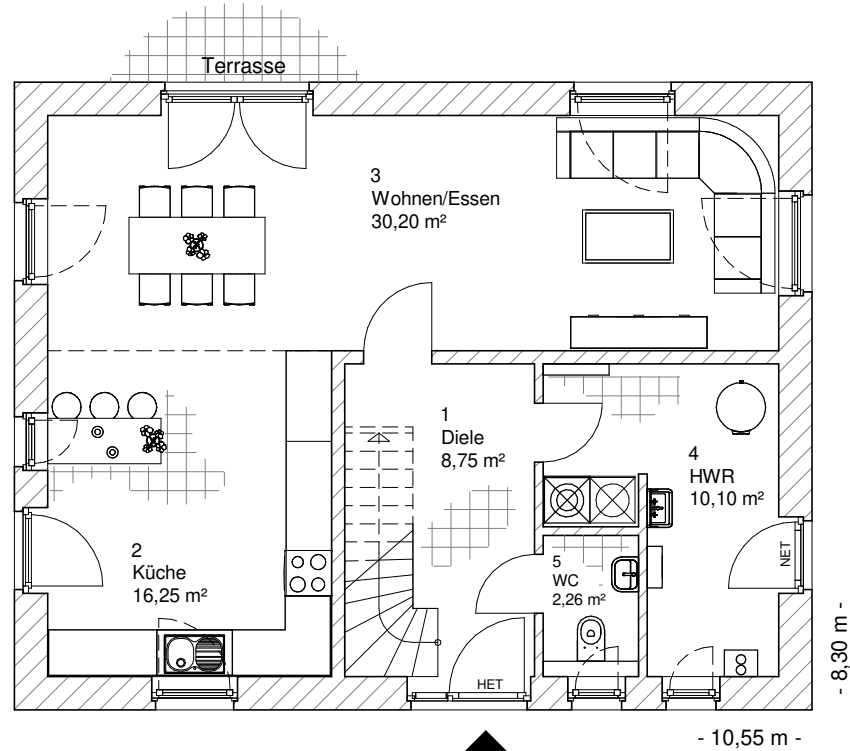

1.3.2

ERDGESCHOSS

67,57 m²

**TEAM
MASSIVHAUS**

Ihr Schlüssel zum Traumhaus

Team Massivhaus GmbH

Hollerstraße 128 Tel.: 04331/33110-0

24782 Büdelsdorf Fax: 04331/33110-9

www.team-massivhaus.de

Die Zeichnungen enthalten Sonderausstattungen!

Maßstab 1 : 100

Maßstab 1 : 200

Maßstab 1 : 200

1.3.2

DACHGESCHOSS

52,45 m²

Die Zeichnungen enthalten Sonderausstattungen!

Maßstab 1 : 100

Maßstab 1 : 200

Maßstab 1 : 200