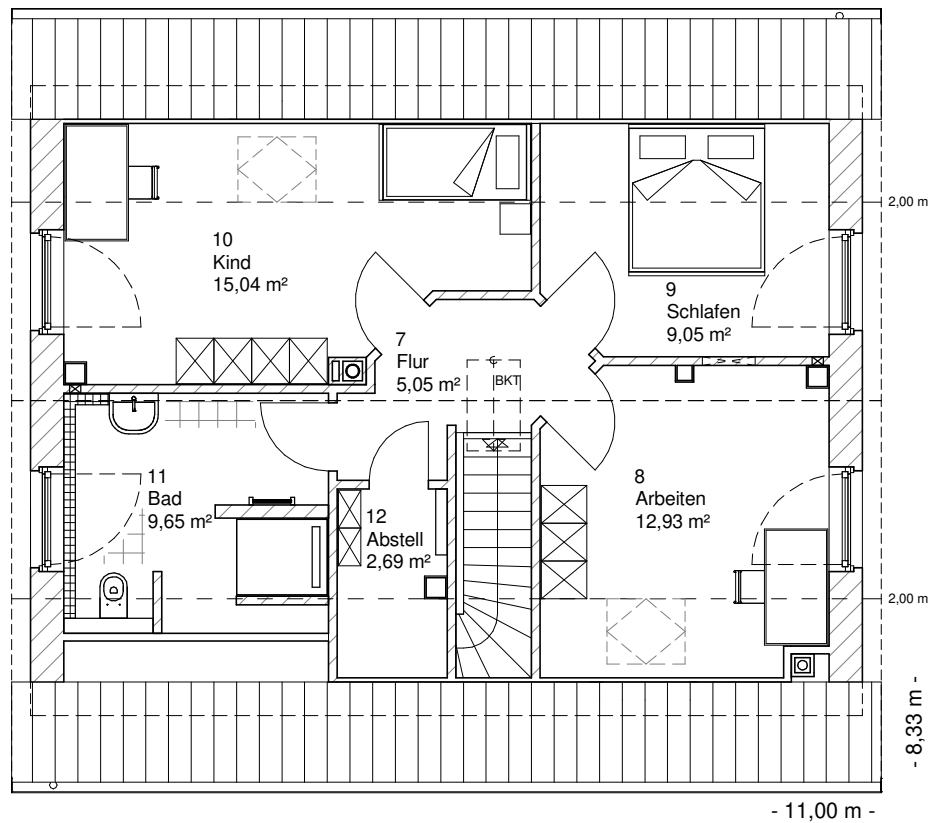

www.team-massivhaus.de

Die Zeichnungen enthalten Sonderausstattungen!

Maßstab 1 : 100

Maßstab 1 : 200

Maßstab 1 : 200

1.3.1

DACHGESCHOSS

54,41 m²

Gesamt

124,67 m²

**TEAM
MASSIVHAUS**

Ihr Schlüssel zum Traumhaus

Team Massivhaus GmbH

Hollerstraße 128 Tel.: 04331/33110-0

24782 Büdelsdorf Fax: 04331/33110-9

www.team-massivhaus.de

Die Zeichnungen enthalten Sonderausstattungen!

Maßstab 1 : 100

Maßstab 1 : 200

Maßstab 1 : 200