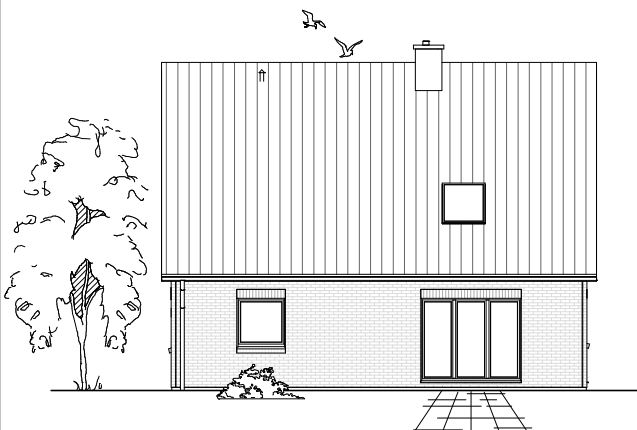

www.team-massivhaus.de

Die Zeichnungen enthalten Sonderausstattungen!

Maßstab 1 : 100

Maßstab 1 : 200

Maßstab 1 : 200

1.3.1

DACHGESCHOSS

54,41 m²

Gesamt

124,67 m²

**TEAM
MASSIVHAUS**

Ihr Schlüssel zum Traumhaus

Team Massivhaus GmbH

Hollerstraße 128 Tel.: 04331/33110-0

24782 Büdelsdorf Fax: 04331/33110-9

www.team-massivhaus.de

Die Zeichnungen enthalten Sonderausstattungen!

Maßstab 1 : 100

Maßstab 1 : 200

Maßstab 1 : 200