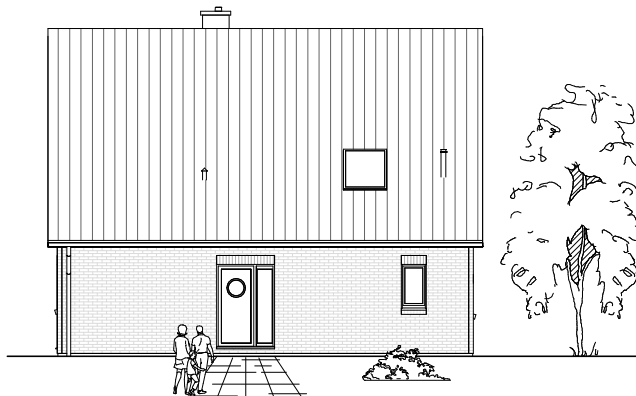

1.3.1

ERDGESCHOSS

70,26 m²

**TEAM
MASSIVHAUS**

Ihr Schlüssel zum Traumhaus

Team Massivhaus GmbH

Hollerstraße 128 Tel.: 04331/33110-0

24782 Büdelsdorf Fax: 04331/33110-9

www.team-massivhaus.de

Die Zeichnungen enthalten Sonderausstattungen!

Maßstab 1 : 100

Maßstab 1 : 200

Maßstab 1 : 200

1.3.1

DACHGESCHOSS

54,41 m²