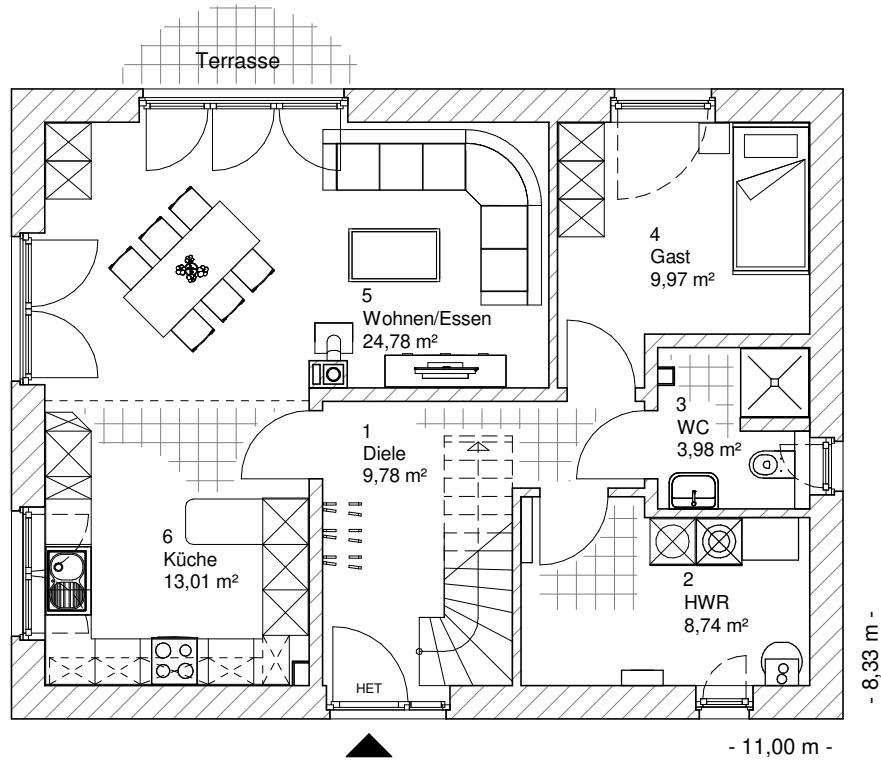

1.3.1

ERDGESCHOSS

70,26 m²

**TEAM
MASSIVHAUS**

Ihr Schlüssel zum Traumhaus

Team Massivhaus GmbH

Hollerstraße 128 Tel.: 04331/33110-0

24782 Büdelsdorf Fax: 04331/33110-9

www.team-massivhaus.de

Die Zeichnungen enthalten Sonderausstattungen!

Maßstab 1 : 100

Maßstab 1 : 200

Maßstab 1 : 200

1.3.1

DACHGESCHOSS

54,41 m²

Die Zeichnungen enthalten Sonderausstattungen!

Maßstab 1 : 100

Maßstab 1 : 200

Maßstab 1 : 200