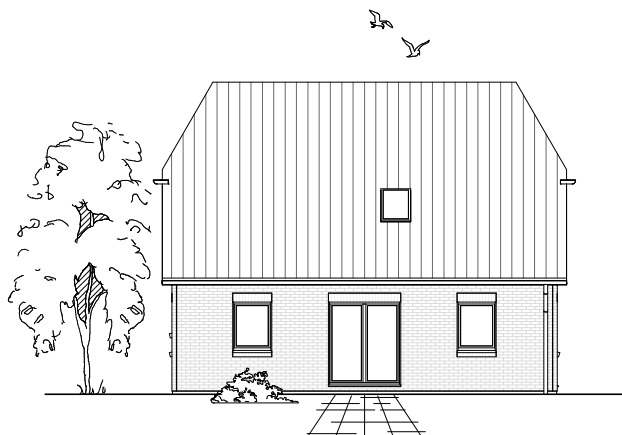

Gesamt

119,30 m²

**TEAM
MASSIVHAUS**

Ihr Schlüssel zum Traumhaus

Team Massivhaus GmbH

Hollerstraße 128 Tel.: 04331/33110-0

24782 Büdelsdorf Fax: 04331/33110-9

www.team-massivhaus.de

Die Zeichnungen enthalten Sonderausstattungen!

Maßstab 1 : 100

Maßstab 1 : 200

Maßstab 1 : 200