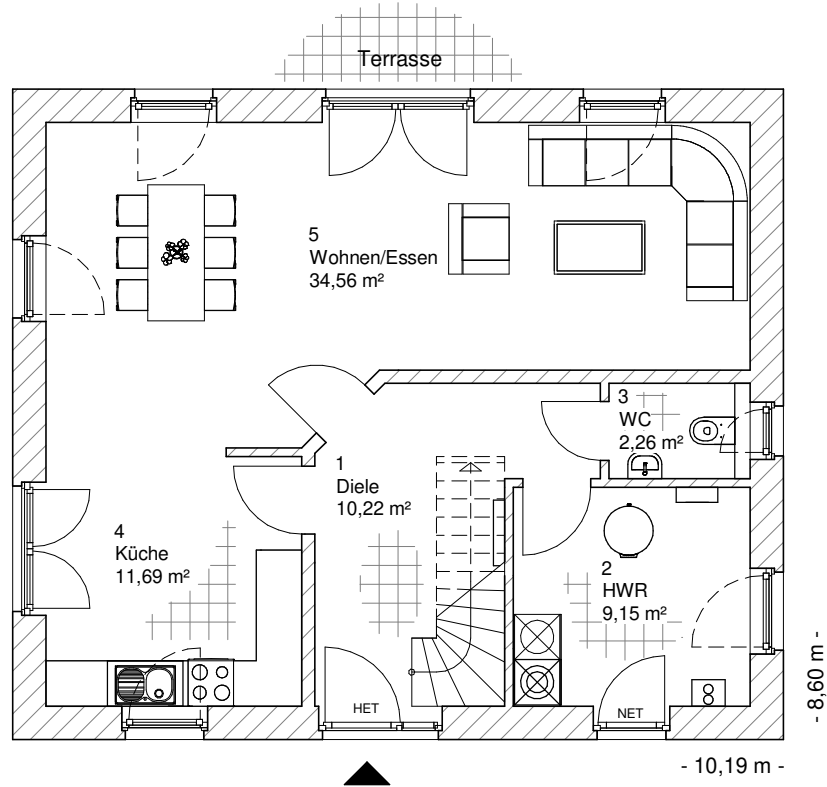

1.2.9

ERDGESCHOSS

67,88 m²

**TEAM
MASSIVHAUS**

Ihr Schlüssel zum Traumhaus

Team Massivhaus GmbH

Hollerstraße 128 Tel.: 04331/33110-0

24782 Büdelsdorf Fax: 04331/33110-9

www.team-massivhaus.de

Die Zeichnungen enthalten Sonderausstattungen!

Maßstab 1 : 100

Maßstab 1 : 200

Maßstab 1 : 200

1.2.9

DACHGESCHOSS

51,43 m²

Die Zeichnungen enthalten Sonderausstattungen!

Maßstab 1 : 100

Maßstab 1 : 200

Maßstab 1 : 200