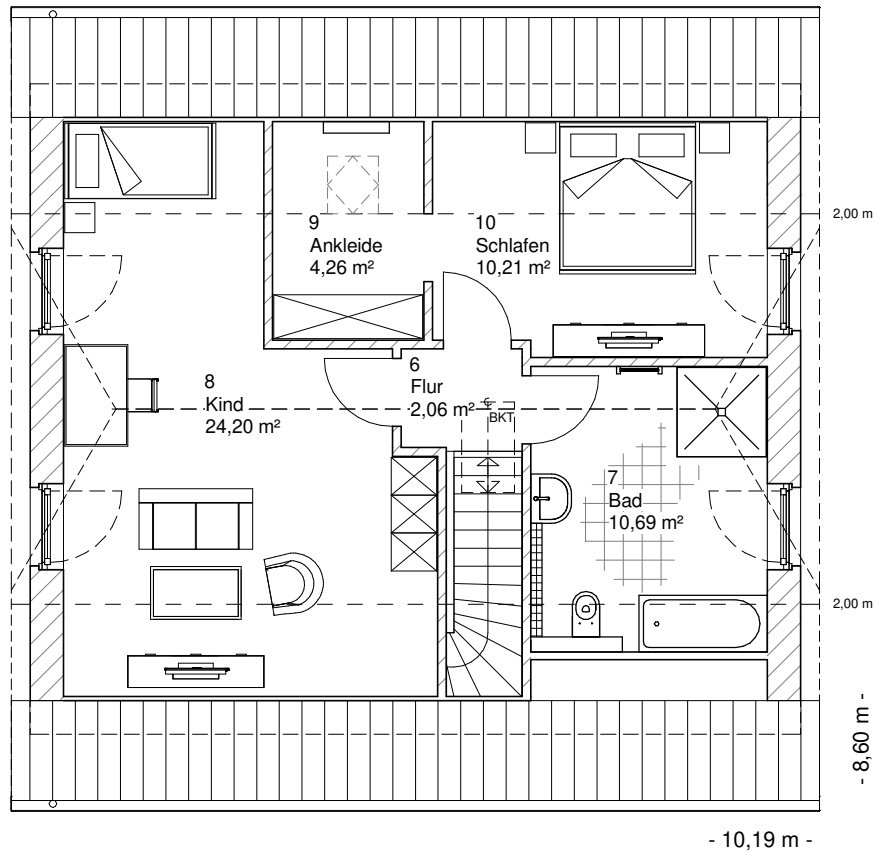

www.team-massivhaus.de

Die Zeichnungen enthalten Sonderausstattungen!

Maßstab 1 : 100

Maßstab 1 : 200

Maßstab 1 : 200

1.2.9

DACHGESCHOSS

51,43 m²

Gesamt

119,30 m²

**TEAM
MASSIVHAUS**

Ihr Schlüssel zum Traumhaus

Team Massivhaus GmbH

Hollerstraße 128 Tel.: 04331/33110-0

24782 Büdelsdorf Fax: 04331/33110-9

www.team-massivhaus.de

Die Zeichnungen enthalten Sonderausstattungen!

Maßstab 1 : 100

Maßstab 1 : 200

Maßstab 1 : 200