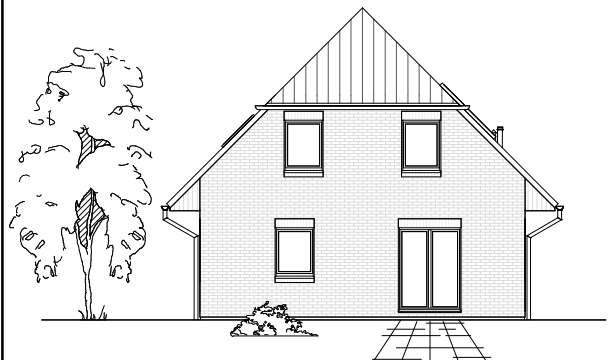

1.2.9

ERDGESCHOSS

67,88 m²

**TEAM
MASSIVHAUS**

Ihr Schlüssel zum Traumhaus

Team Massivhaus GmbH

Hollerstraße 128 Tel.: 04331/33110-0

24782 Büdelsdorf Fax: 04331/33110-9

www.team-massivhaus.de

Die Zeichnungen enthalten Sonderausstattungen!

Maßstab 1 : 100

Maßstab 1 : 200

Maßstab 1 : 200

1.2.9

DACHGESCHOSS

51,43 m²