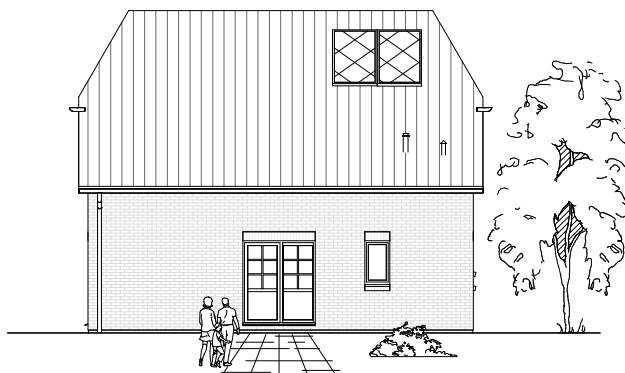

# ERDGESCHOSS

67,75 m<sup>2</sup>

**TEAM  
MASSIVHAUS**

Ihr Schlüssel zum Traumhaus

**Team Massivhaus GmbH**

Hollerstraße 128 Tel.: 04331/33110-0

24782 Büdelsdorf Fax: 04331/33110-9

[www.team-massivhaus.de](http://www.team-massivhaus.de)

Die Zeichnungen enthalten Sonderausstattungen!

Maßstab 1 : 100

Maßstab 1 : 200

Maßstab 1 : 200

1.2.8

# DACHGESCHOSS

54,47 m<sup>2</sup>

**Gesamt**

122,22 m<sup>2</sup>

**TEAM  
MASSIVHAUS**

Ihr Schlüssel zum Traumhaus

**Team Massivhaus GmbH**

Hollerstraße 128 Tel.: 04331/33110-0