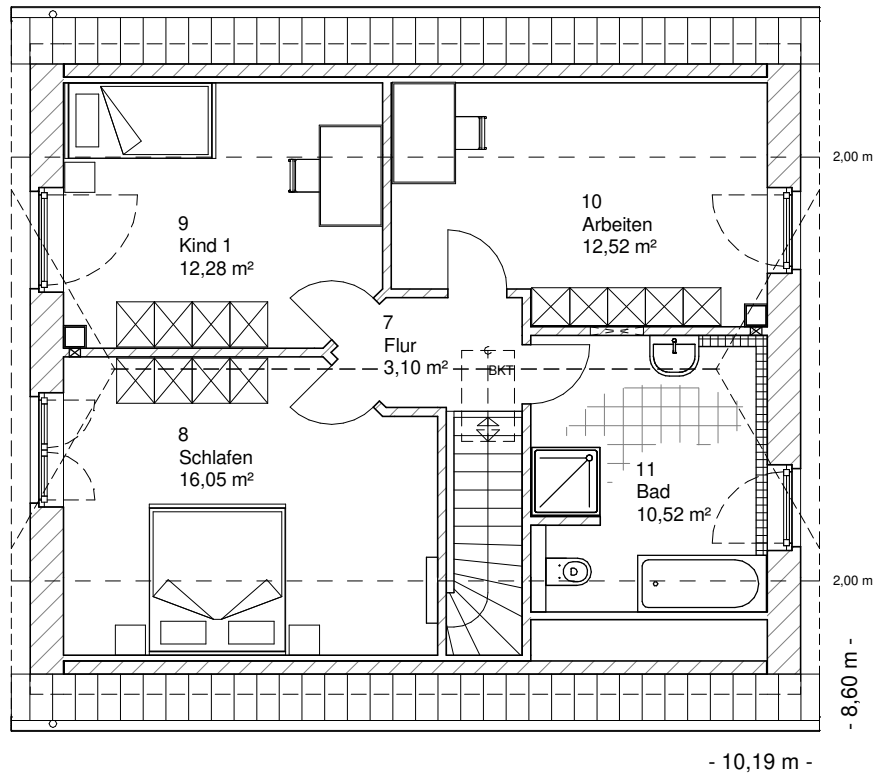

1.2.8

DACHGESCHOSS

54,47 m²

Gesamt

122,22 m²

**TEAM
MASSIVHAUS**

Ihr Schlüssel zum Traumhaus

Team Massivhaus GmbH

Hollerstraße 128 Tel.: 04331/33110-0

24782 Büdelsdorf Fax: 04331/33110-9

www.team-massivhaus.de

Die Zeichnungen enthalten Sonderausstattungen!

Maßstab 1 : 100