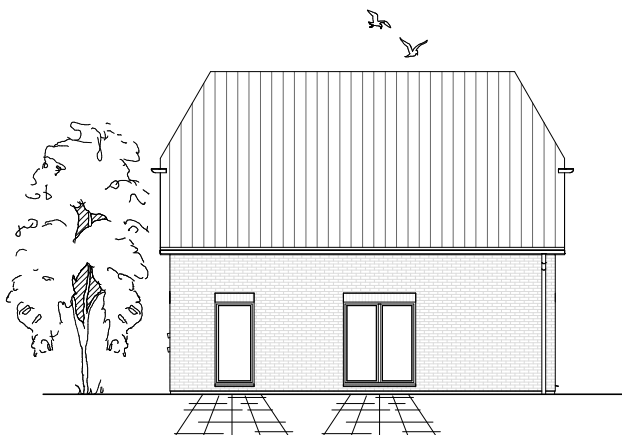

1.2.8

DACHGESCHOSS

54,47 m²

Gesamt

122,22 m²

**TEAM
MASSIVHAUS**

Ihr Schlüssel zum Traumhaus

Team Massivhaus GmbH

Hollerstraße 128 Tel.: 04331/33110-0

24782 Büdelsdorf Fax: 04331/33110-9

www.team-massivhaus.de

Die Zeichnungen enthalten Sonderausstattungen!

Maßstab 1 : 100

Maßstab 1 : 200

Maßstab 1 : 200