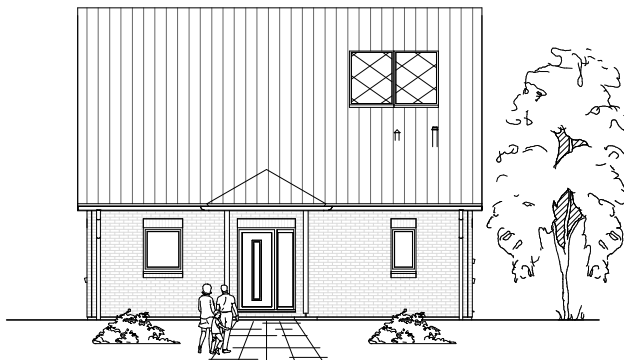

1.2.7

ERDGESCHOSS

67,11 m²

**TEAM
MASSIVHAUS**

Ihr Schlüssel zum Traumhaus

Team Massivhaus GmbH

Hollerstraße 128 Tel.: 04331/33110-0

24782 Büdelsdorf Fax: 04331/33110-9

www.team-massivhaus.de

Die Zeichnungen enthalten Sonderausstattungen!

Maßstab 1 : 100

Maßstab 1 : 200

Maßstab 1 : 200

1.2.7

DACHGESCHOSS

52,87 m²