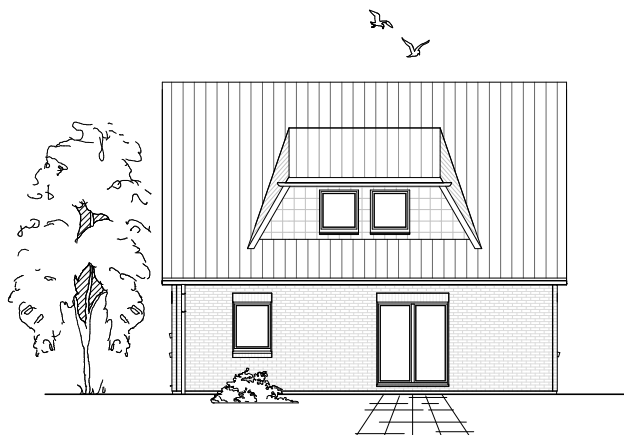

www.team-massivhaus.de

Die Zeichnungen enthalten Sonderausstattungen!

Maßstab 1 : 100

Maßstab 1 : 200

Maßstab 1 : 200

1.2.7

DACHGESCHOSS

52,87 m²

Gesamt

119,99 m²

**TEAM
MASSIVHAUS**

Ihr Schlüssel zum Traumhaus

Team Massivhaus GmbH

Hollerstraße 128 Tel.: 04331/33110-0

24782 Büdelsdorf Fax: 04331/33110-9

www.team-massivhaus.de

Die Zeichnungen enthalten Sonderausstattungen!

Maßstab 1 : 100

Maßstab 1 : 200

Maßstab 1 : 200