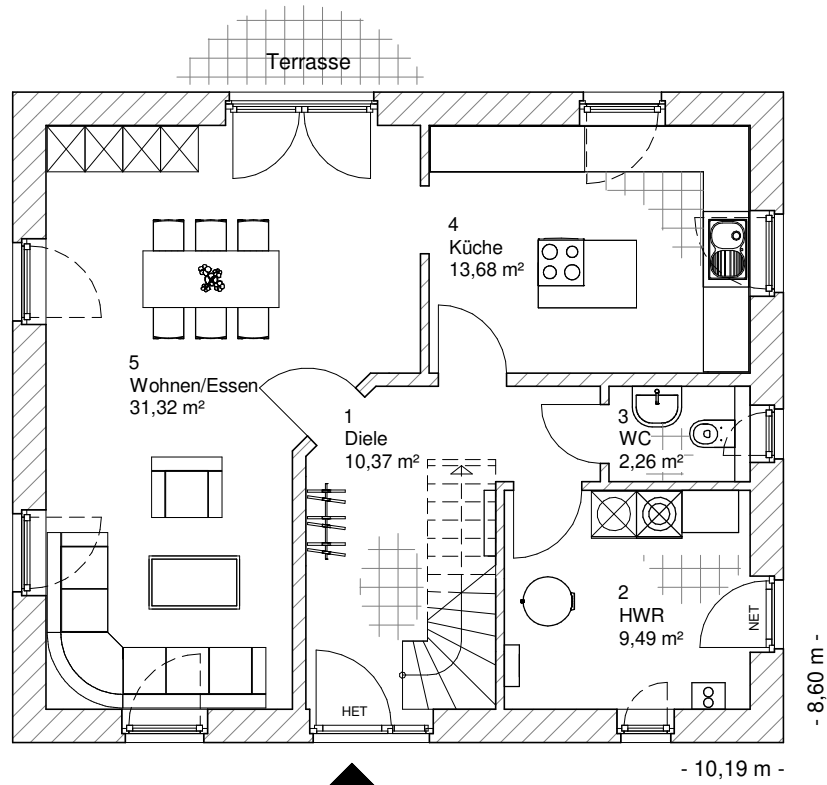

1.2.7

ERDGESCHOSS

67,11 m²

**TEAM
MASSIVHAUS**

Ihr Schlüssel zum Traumhaus

Team Massivhaus GmbH

Hollerstraße 128 Tel.: 04331/33110-0

24782 Büdelsdorf Fax: 04331/33110-9

www.team-massivhaus.de

Die Zeichnungen enthalten Sonderausstattungen!

Maßstab 1 : 100

Maßstab 1 : 200

Maßstab 1 : 200

1.2.7

DACHGESCHOSS

52,87 m²

Die Zeichnungen enthalten Sonderausstattungen!

Maßstab 1 : 100

Maßstab 1 : 200

Maßstab 1 : 200