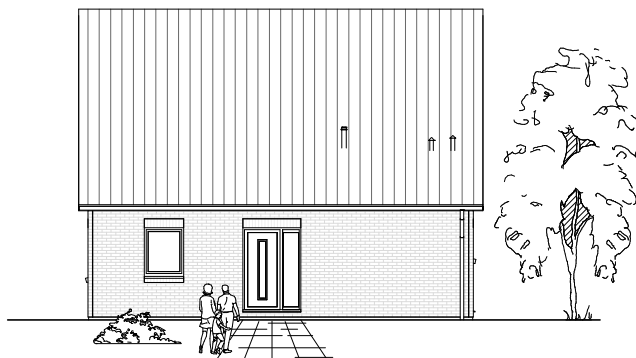

1.2.6

ERDGESCHOSS

67,09 m²

**TEAM
MASSIVHAUS**

Ihr Schlüssel zum Traumhaus

Team Massivhaus GmbH

Hollerstraße 128 Tel.: 04331/33110-0

24782 Büdelsdorf Fax: 04331/33110-9

www.team-massivhaus.de

Die Zeichnungen enthalten Sonderausstattungen!

Maßstab 1 : 100

1.2.6

DACHGESCHOSS

51,19 m²

Gesamt

118,28 m²