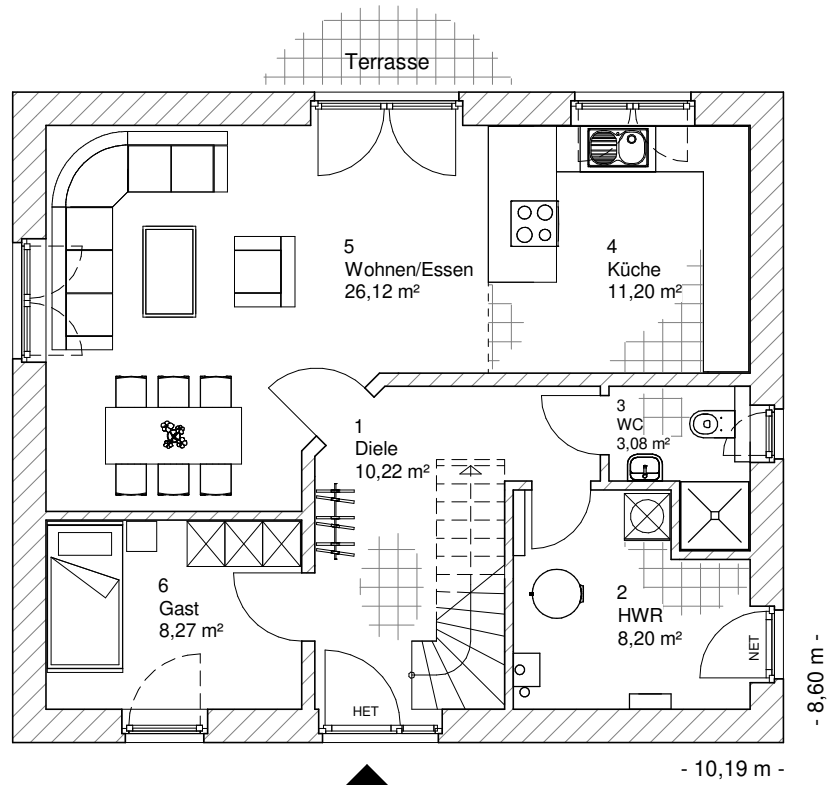

1.2.6

ERDGESCHOSS

67,09 m²

**TEAM
MASSIVHAUS**

Ihr Schlüssel zum Traumhaus

Team Massivhaus GmbH

Hollerstraße 128 Tel.: 04331/33110-0

24782 Büdelsdorf Fax: 04331/33110-9

www.team-massivhaus.de

Die Zeichnungen enthalten Sonderausstattungen!

Maßstab 1 : 100

1.2.6

DACHGESCHOSS

51,19 m²

Gesamt

118,28 m²

Maßstab 1 : 100

Maßstab 1 : 200

Maßstab 1 : 200