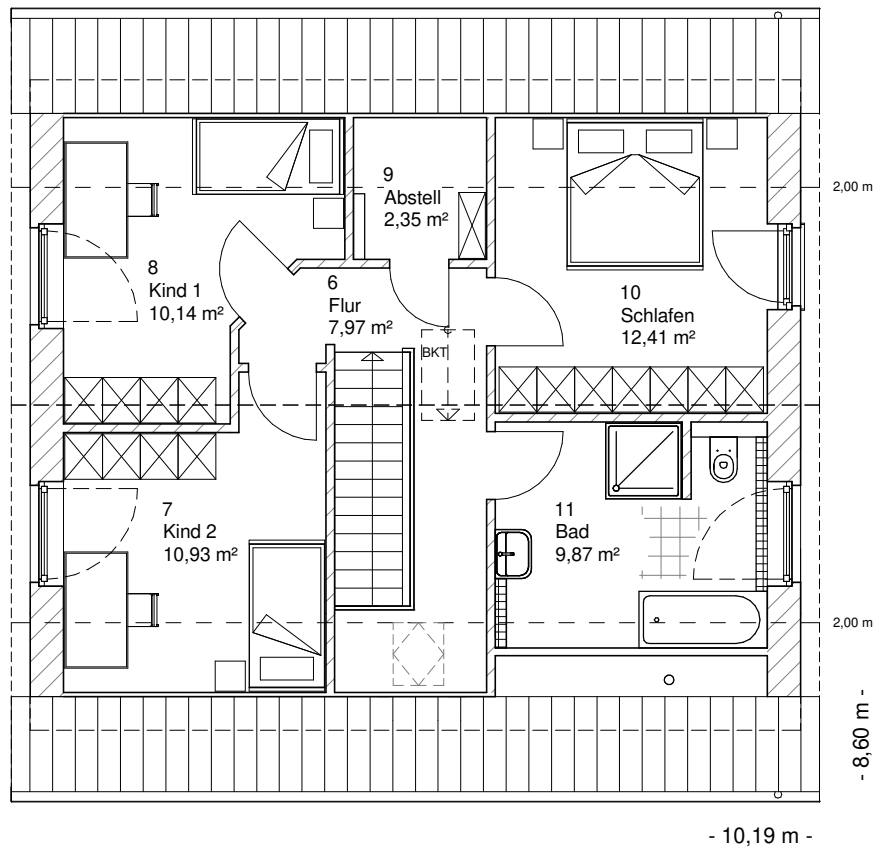

www.team-massivhaus.de

Die Zeichnungen enthalten Sonderausstattungen!

Maßstab 1 : 100

Maßstab 1 : 200

Maßstab 1 : 200

1.2.5

DACHGESCHOSS

53,67 m²

Gesamt

122,17 m²

**TEAM
MASSIVHAUS**

Ihr Schlüssel zum Traumhaus

Team Massivhaus GmbH

Hollerstraße 128 Tel.: 04331/33110-0

24782 Büdelsdorf Fax: 04331/33110-9

www.team-massivhaus.de

Die Zeichnungen enthalten Sonderausstattungen!

Maßstab 1 : 100

Maßstab 1 : 200

Maßstab 1 : 200