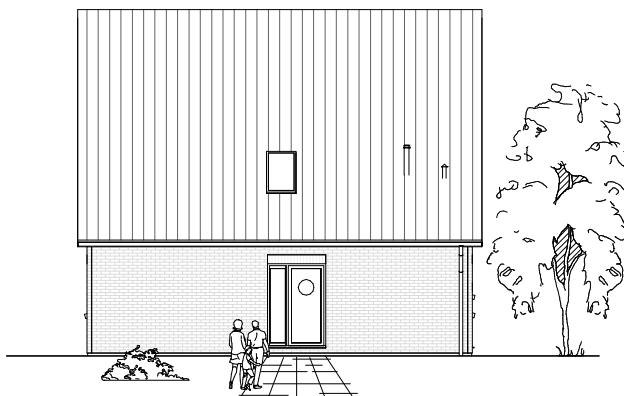

1.2.5

ERDGESCHOSS

68,50 m²

**TEAM
MASSIVHAUS**

Ihr Schlüssel zum Traumhaus

Team Massivhaus GmbH

Hollerstraße 128 Tel.: 04331/33110-0

24782 Büdelsdorf Fax: 04331/33110-9

www.team-massivhaus.de

Die Zeichnungen enthalten Sonderausstattungen!

Maßstab 1 : 100

Maßstab 1 : 200

Maßstab 1 : 200

1.2.5

DACHGESCHOSS

53,67 m²