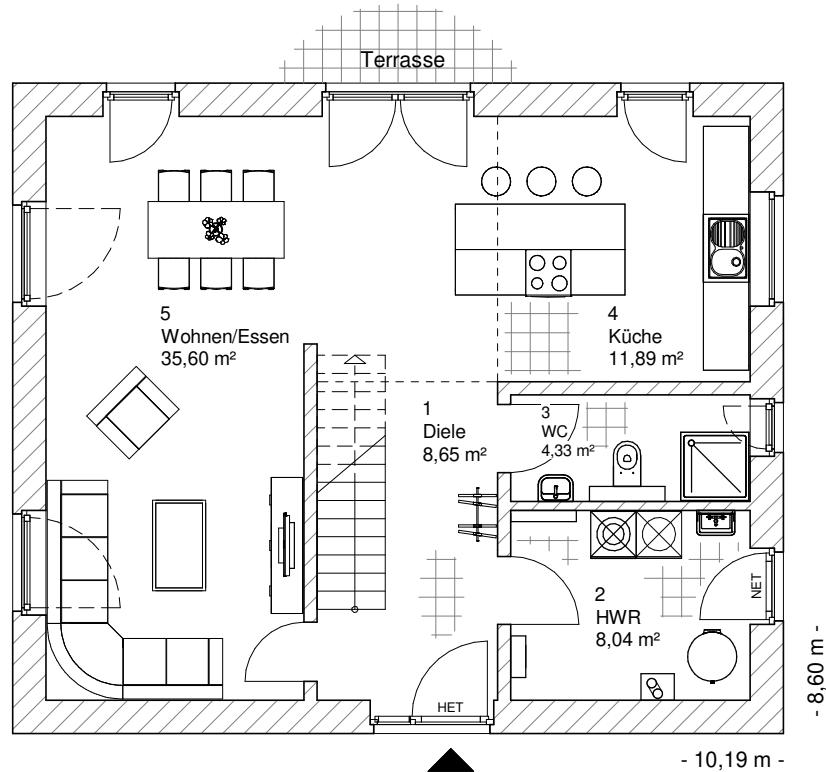

1.2.5

ERDGESCHOSS

68,50 m²

**TEAM
MASSIVHAUS**

Ihr Schlüssel zum Traumhaus

Team Massivhaus GmbH

Hollerstraße 128 Tel.: 04331/33110-0

24782 Büdelsdorf Fax: 04331/33110-9

www.team-massivhaus.de

Die Zeichnungen enthalten Sonderausstattungen!

Maßstab 1 : 100

Maßstab 1 : 200

Maßstab 1 : 200

1.2.5

DACHGESCHOSS

53,67 m²

Die Zeichnungen enthalten Sonderausstattungen!

Maßstab 1 : 100

Maßstab 1 : 200

Maßstab 1 : 200