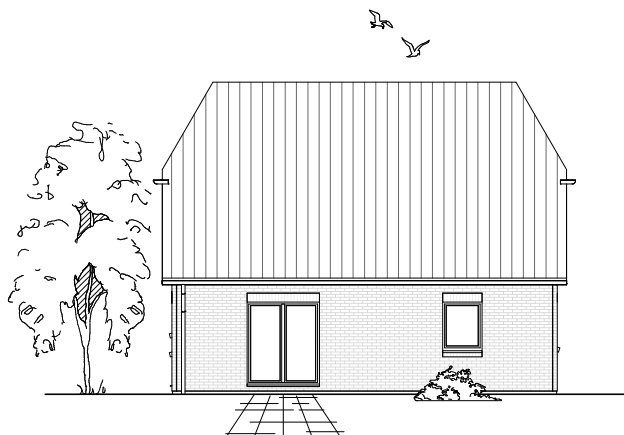

1.2.4

DACHGESCHOSS

50,07 m²

Gesamt

117,24 m²

**TEAM
MASSIVHAUS**

Ihr Schlüssel zum Traumhaus

Team Massivhaus GmbH

Hollerstraße 128 Tel.: 04331/33110-0

24782 Büdelsdorf Fax: 04331/33110-9

www.team-massivhaus.de

Die Zeichnungen enthalten Sonderausstattungen!

Maßstab 1 : 100

Maßstab 1 : 200

Maßstab 1 : 200