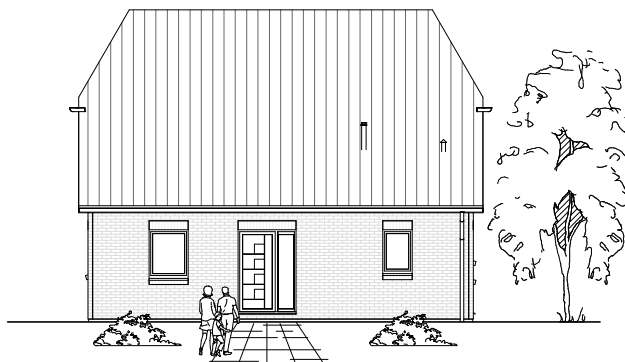

# ERDGESCHOSS

67,17 m<sup>2</sup>

**TEAM  
MASSIVHAUS**

Ihr Schlüssel zum Traumhaus

**Team Massivhaus GmbH**

Hollerstraße 128 Tel.: 04331/33110-0

24782 Büdelsdorf Fax: 04331/33110-9

[www.team-massivhaus.de](http://www.team-massivhaus.de)

Die Zeichnungen enthalten Sonderausstattungen!

Maßstab 1 : 100

Maßstab 1 : 200

Maßstab 1 : 200

1.2.4

# DACHGESCHOSS

50,07 m<sup>2</sup>

**Gesamt**

117,24 m<sup>2</sup>

**TEAM  
MASSIVHAUS**

Ihr Schlüssel zum Traumhaus

**Team Massivhaus GmbH**

Hollerstraße 128 Tel.: 04331/33110-0