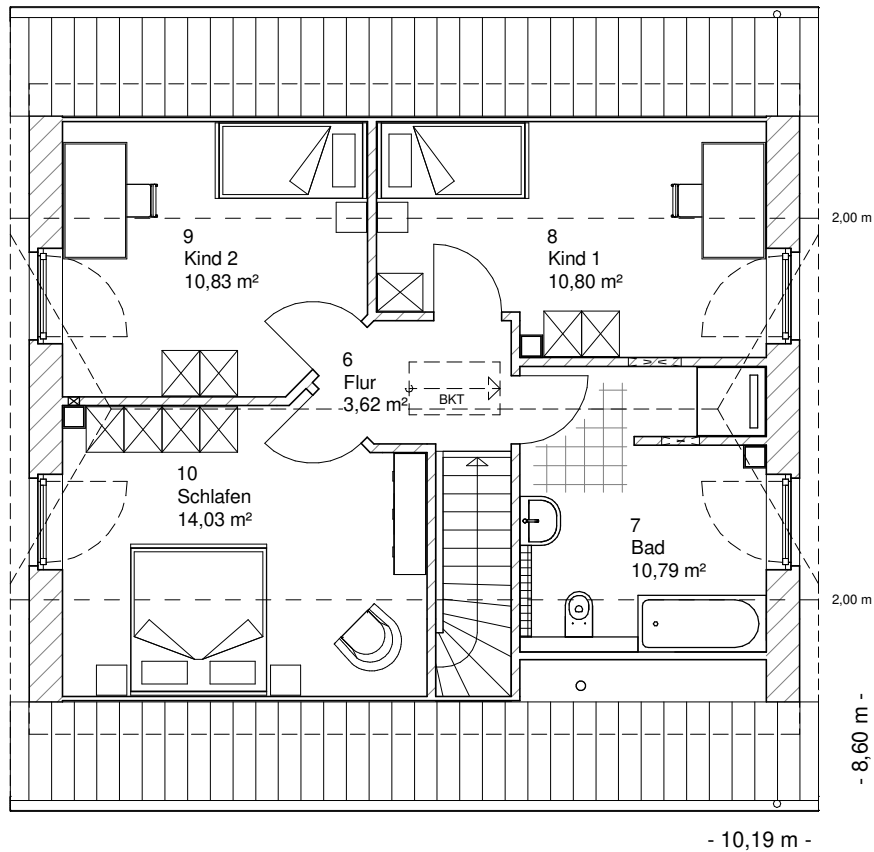

1.2.4

DACHGESCHOSS

50,07 m²

Gesamt

117,24 m²

**TEAM
MASSIVHAUS**

Ihr Schlüssel zum Traumhaus

Team Massivhaus GmbH

Hollerstraße 128 Tel.: 04331/33110-0

24782 Büdelsdorf Fax: 04331/33110-9

www.team-massivhaus.de

Die Zeichnungen enthalten Sonderausstattungen!

Maßstab 1 : 100