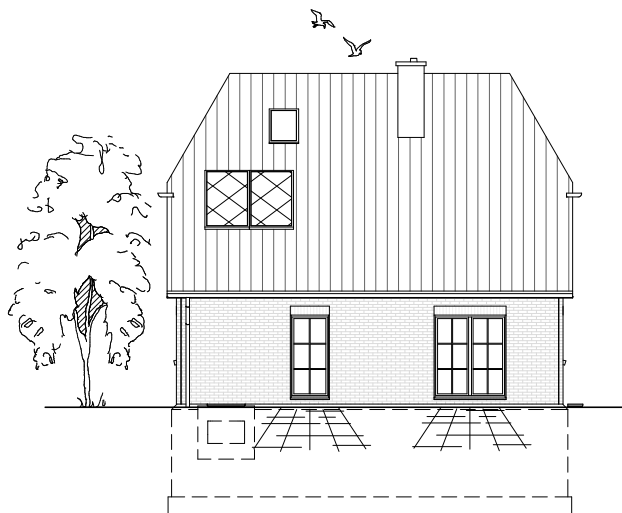

www.team-massivhaus.de

Die Zeichnungen enthalten Sonderausstattungen!

Maßstab 1 : 100

Maßstab 1 : 200

Maßstab 1 : 200

1.2.3

DACHGESCHOSS

51,48 m²

Gesamt

115,29 m²

**TEAM
MASSIVHAUS**

Ihr Schlüssel zum Traumhaus

Team Massivhaus GmbH

Hollerstraße 128 Tel.: 04331/33110-0

24782 Büdelsdorf Fax: 04331/33110-9

www.team-massivhaus.de

Die Zeichnungen enthalten Sonderausstattungen!

Maßstab 1 : 100

Maßstab 1 : 200

Maßstab 1 : 200