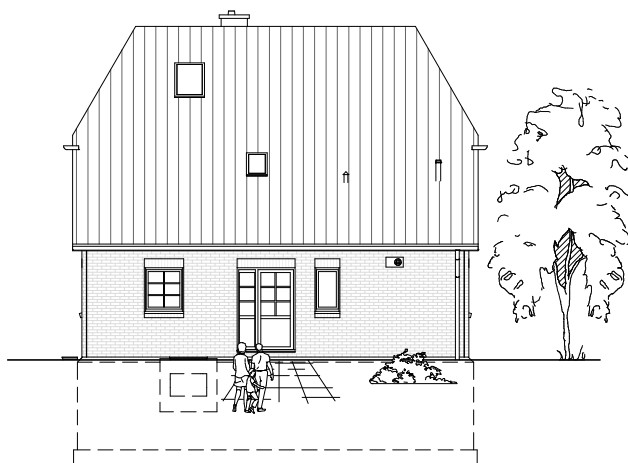

1.2.3

ERDGESCHOSS

63,82 m²

**TEAM
MASSIVHAUS**

Ihr Schlüssel zum Traumhaus

Team Massivhaus GmbH

Hollerstraße 128 Tel.: 04331/33110-0

24782 Büdelsdorf Fax: 04331/33110-9

www.team-massivhaus.de

Die Zeichnungen enthalten Sonderausstattungen!

Maßstab 1 : 100

Maßstab 1 : 200

Maßstab 1 : 200

1.2.3

DACHGESCHOSS

51,48 m²

Die Zeichnungen enthalten Sonderausstattungen!

Maßstab 1 : 100

Maßstab 1 : 200

Maßstab 1 : 200