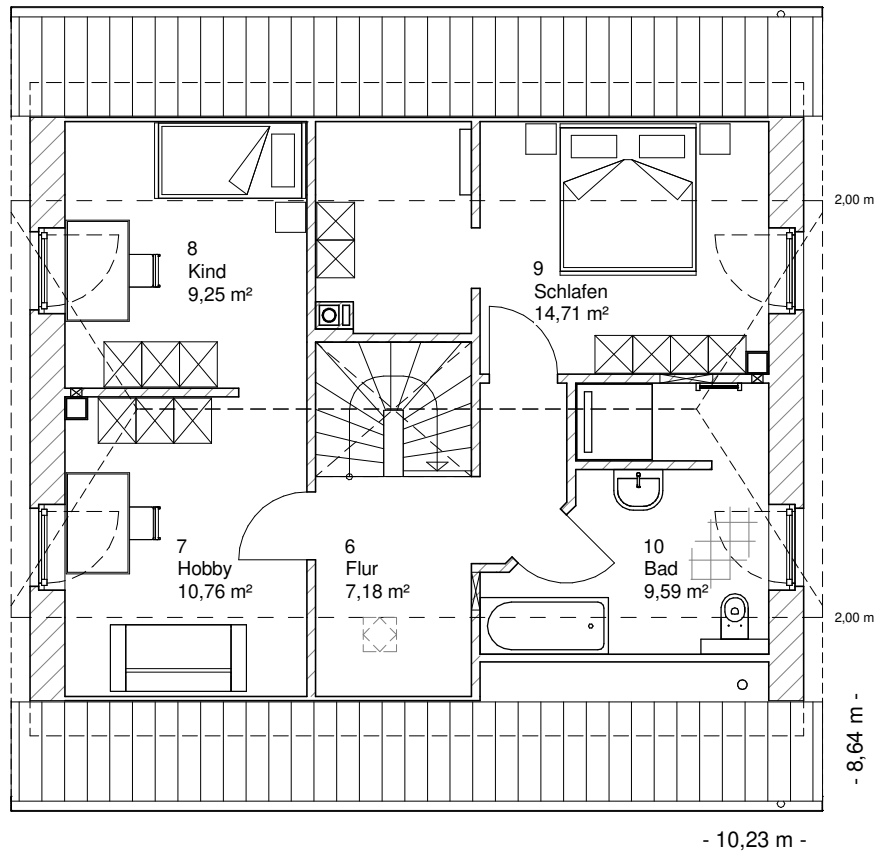

www.team-massivhaus.de

Die Zeichnungen enthalten Sonderausstattungen!

Maßstab 1 : 100

Maßstab 1 : 200

Maßstab 1 : 200

1.2.3

DACHGESCHOSS

51,48 m²

Gesamt

115,29 m²

**TEAM
MASSIVHAUS**

Ihr Schlüssel zum Traumhaus

Team Massivhaus GmbH

Hollerstraße 128 Tel.: 04331/33110-0

24782 Büdelsdorf Fax: 04331/33110-9

www.team-massivhaus.de

Die Zeichnungen enthalten Sonderausstattungen!

Maßstab 1 : 100

Maßstab 1 : 200

Maßstab 1 : 200