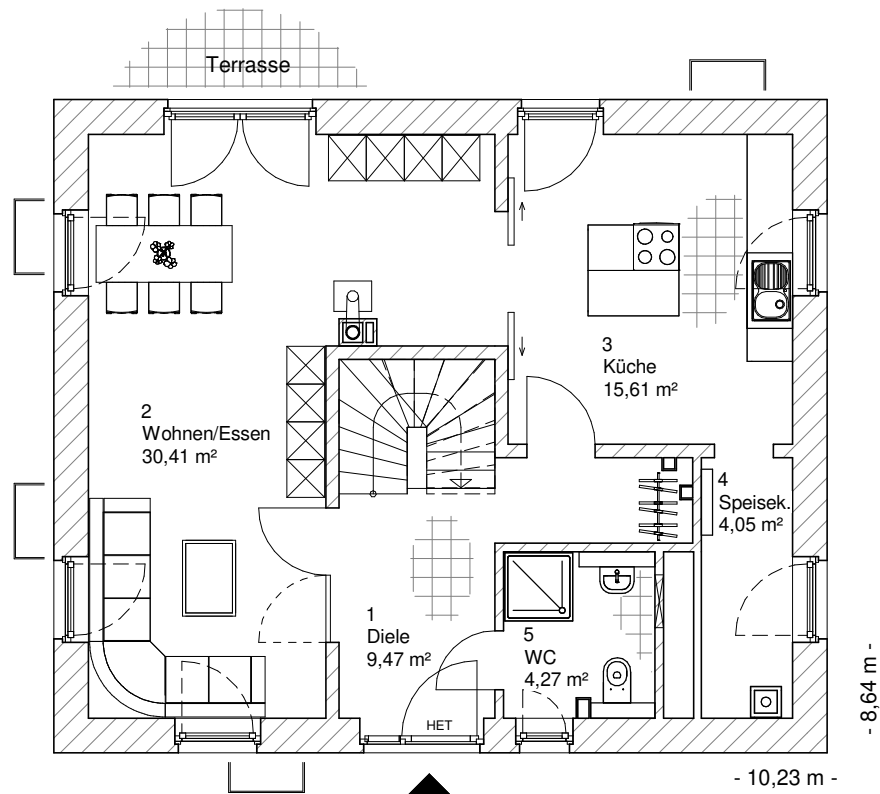

1.2.3

ERDGESCHOSS

63,82 m²

**TEAM
MASSIVHAUS**

Ihr Schlüssel zum Traumhaus

Team Massivhaus GmbH

Hollerstraße 128 Tel.: 04331/33110-0

24782 Büdelsdorf Fax: 04331/33110-9

www.team-massivhaus.de

Die Zeichnungen enthalten Sonderausstattungen!

Maßstab 1 : 100

Maßstab 1 : 200

Maßstab 1 : 200

1.2.3

DACHGESCHOSS

51,48 m²

Die Zeichnungen enthalten Sonderausstattungen!

Maßstab 1 : 100

Maßstab 1 : 200

Maßstab 1 : 200