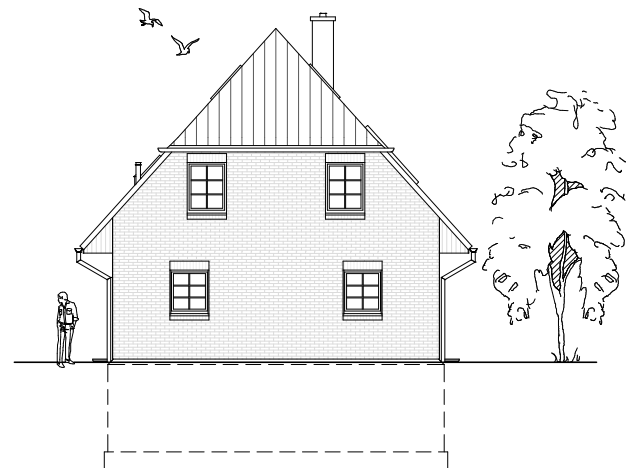

Maßstab 1 : 200