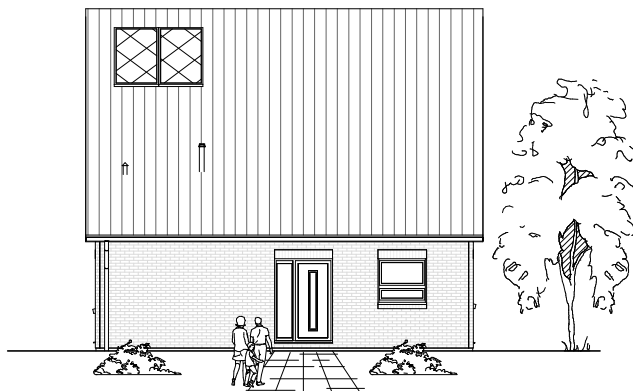

1.2.2

ERDGESCHOSS

69,49 m²

**TEAM
MASSIVHAUS**

Ihr Schlüssel zum Traumhaus

Team Massivhaus GmbH

Hollerstraße 128 Tel.: 04331/33110-0

24782 Büdelsdorf Fax: 04331/33110-9

www.team-massivhaus.de

Die Zeichnungen enthalten Sonderausstattungen!

Maßstab 1 : 100

Maßstab 1 : 200

Maßstab 1 : 200

1.2.2

DACHGESCHOSS

57,87 m²