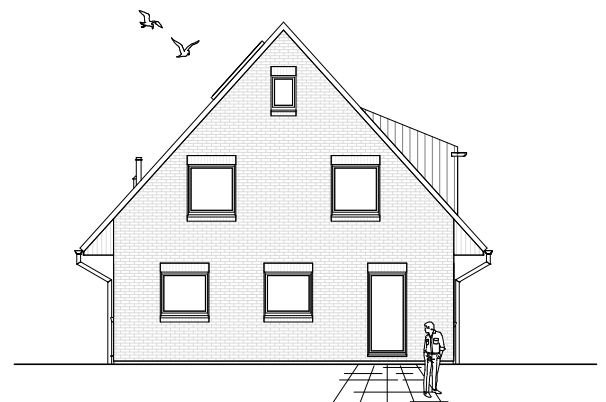

Maßstab 1 : 200