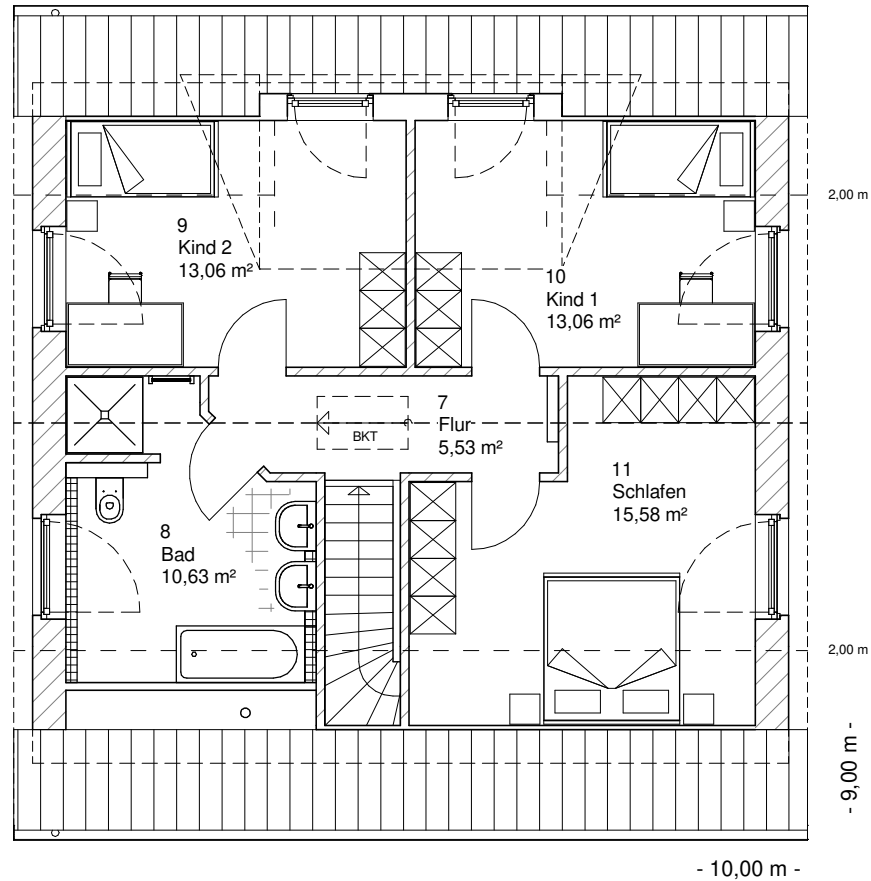

www.team-massivhaus.de

Die Zeichnungen enthalten Sonderausstattungen!

Maßstab 1 : 100

Maßstab 1 : 200

Maßstab 1 : 200

1.2.2

DACHGESCHOSS

57,87 m²

Gesamt

127,35 m²

**TEAM
MASSIVHAUS**

Ihr Schlüssel zum Traumhaus

Team Massivhaus GmbH

Hollerstraße 128 Tel.: 04331/33110-0

24782 Büdelsdorf Fax: 04331/33110-9

www.team-massivhaus.de

Die Zeichnungen enthalten Sonderausstattungen!

Maßstab 1 : 100

Maßstab 1 : 200

Maßstab 1 : 200