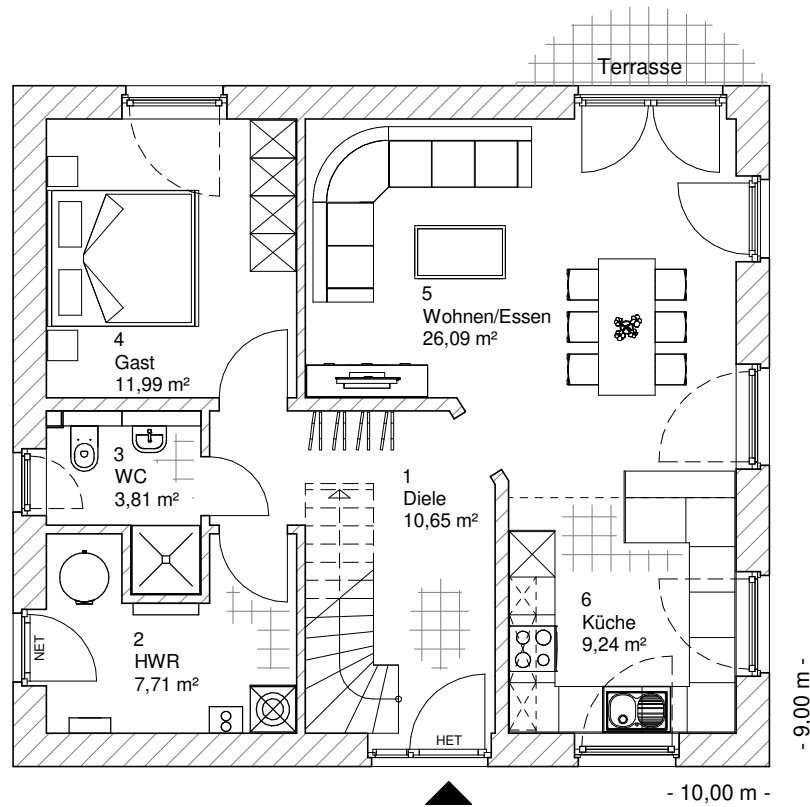

1.2.2

ERDGESCHOSS

69,49 m²

**TEAM
MASSIVHAUS**

Ihr Schlüssel zum Traumhaus

Team Massivhaus GmbH

Hollerstraße 128 Tel.: 04331/33110-0

24782 Büdelsdorf Fax: 04331/33110-9

www.team-massivhaus.de

Die Zeichnungen enthalten Sonderausstattungen!

Maßstab 1 : 100

Maßstab 1 : 200

Maßstab 1 : 200

1.2.2

DACHGESCHOSS

57,87 m²

Die Zeichnungen enthalten Sonderausstattungen!

Maßstab 1 : 100

Maßstab 1 : 200

Maßstab 1 : 200