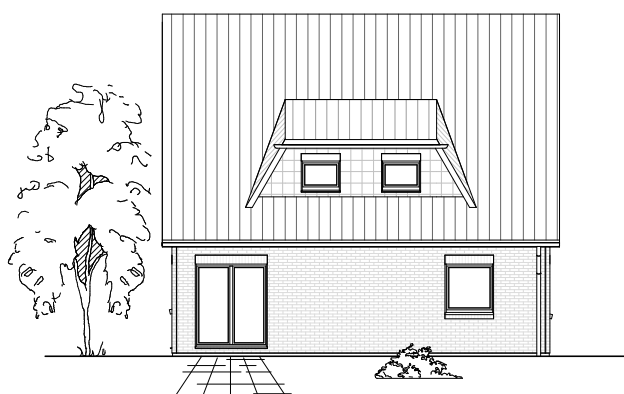

www.team-massivhaus.de

Die Zeichnungen enthalten Sonderausstattungen!

Maßstab 1 : 100

Maßstab 1 : 200

Maßstab 1 : 200

1.2.2

DACHGESCHOSS

57,87 m²

Gesamt

127,35 m²

**TEAM
MASSIVHAUS**

Ihr Schlüssel zum Traumhaus

Team Massivhaus GmbH

Hollerstraße 128 Tel.: 04331/33110-0

24782 Büdelsdorf Fax: 04331/33110-9

www.team-massivhaus.de

Die Zeichnungen enthalten Sonderausstattungen!

Maßstab 1 : 100

Maßstab 1 : 200

Maßstab 1 : 200