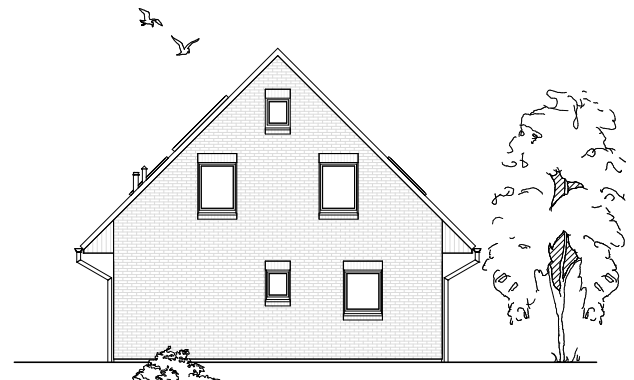

Maßstab 1 : 200