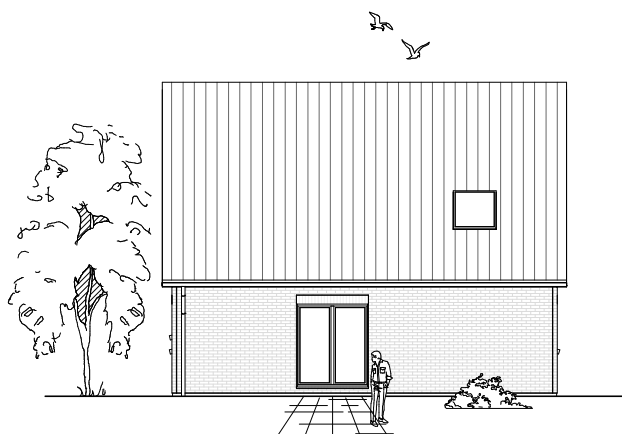

1.2.1

DACHGESCHOSS

52,04 m²

Gesamt

119,43 m²

**TEAM
MASSIVHAUS**

Ihr Schlüssel zum Traumhaus

Team Massivhaus GmbH

Hollerstraße 128 Tel.: 04331/33110-0

24782 Büdelsdorf Fax: 04331/33110-9

www.team-massivhaus.de

Die Zeichnungen enthalten Sonderausstattungen!

Maßstab 1 : 100

Maßstab 1 : 200

Maßstab 1 : 200