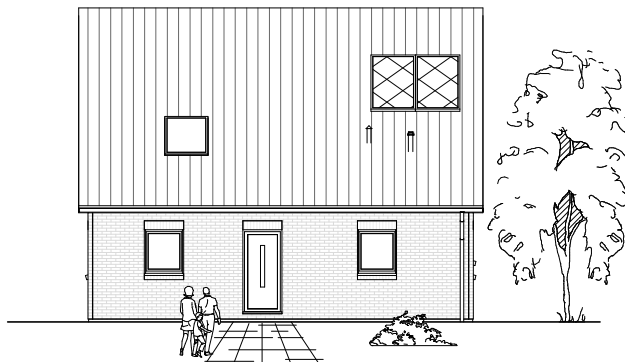

# ERDGESCHOSS

67,39 m<sup>2</sup>

**TEAM  
MASSIVHAUS**

Ihr Schlüssel zum Traumhaus

**Team Massivhaus GmbH**

Hollerstraße 128 Tel.: 04331/33110-0

24782 Büdelsdorf Fax: 04331/33110-9

[www.team-massivhaus.de](http://www.team-massivhaus.de)

Die Zeichnungen enthalten Sonderausstattungen!

Maßstab 1 : 100

Maßstab 1 : 200

Maßstab 1 : 200

1.2.1

# DACHGESCHOSS

52,04 m<sup>2</sup>

**Gesamt**

119,43 m<sup>2</sup>

**TEAM  
MASSIVHAUS**

Ihr Schlüssel zum Traumhaus

**Team Massivhaus GmbH**

Hollerstraße 128 Tel.: 04331/33110-0