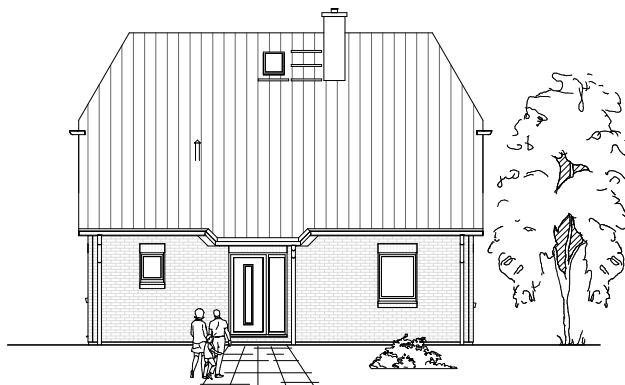

# ERDGESCHOSS

66,71 m<sup>2</sup>

**TEAM  
MASSIVHAUS**

Ihr Schlüssel zum Traumhaus

**Team Massivhaus GmbH**

Hollerstraße 128 Tel.: 04331/33110-0

24782 Büdelsdorf Fax: 04331/33110-9

[www.team-massivhaus.de](http://www.team-massivhaus.de)

Die Zeichnungen enthalten Sonderausstattungen!

Maßstab 1 : 100

Maßstab 1 : 200

Maßstab 1 : 200

1.2.11

# DACHGESCHOSS

49,63 m<sup>2</sup>

**Gesamt**

116,33 m<sup>2</sup>

**TEAM  
MASSIVHAUS**

Ihr Schlüssel zum Traumhaus

**Team Massivhaus GmbH**

Hollerstraße 128 Tel.: 04331/33110-0