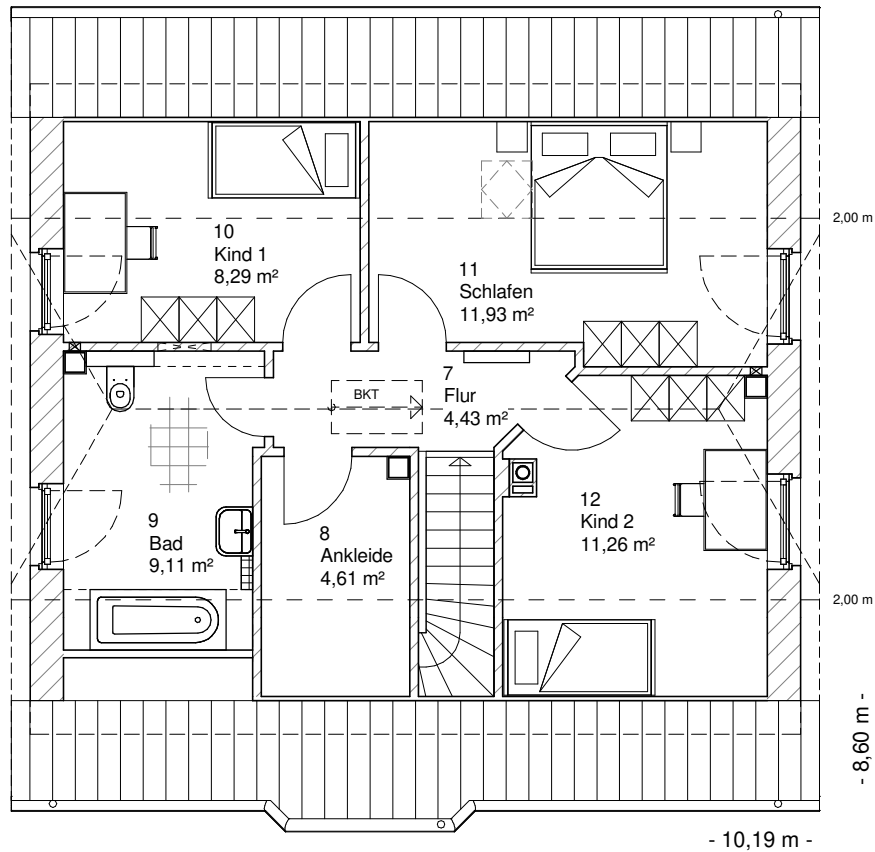

1.2.11

DACHGESCHOSS

49,63 m²

Gesamt

116,33 m²

**TEAM
MASSIVHAUS**

Ihr Schlüssel zum Traumhaus

Team Massivhaus GmbH

Hollerstraße 128 Tel.: 04331/33110-0

24782 Büdelsdorf Fax: 04331/33110-9

www.team-massivhaus.de

Die Zeichnungen enthalten Sonderausstattungen!

Maßstab 1 : 100