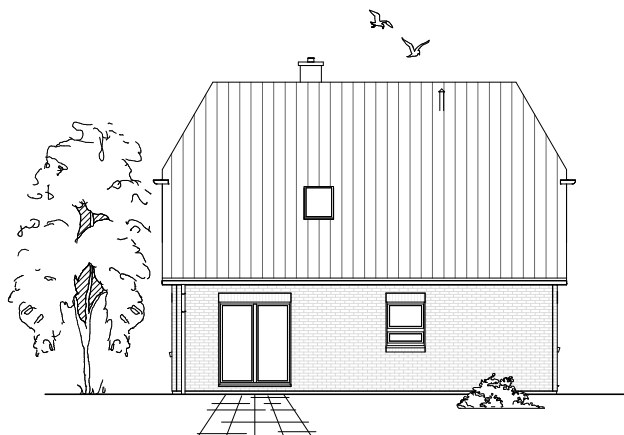

1.2.11

DACHGESCHOSS

49,63 m²

Gesamt

116,33 m²

**TEAM
MASSIVHAUS**

Ihr Schlüssel zum Traumhaus

Team Massivhaus GmbH

Hollerstraße 128 Tel.: 04331/33110-0

24782 Büdelsdorf Fax: 04331/33110-9

www.team-massivhaus.de

Die Zeichnungen enthalten Sonderausstattungen!

Maßstab 1 : 100

Maßstab 1 : 200

Maßstab 1 : 200