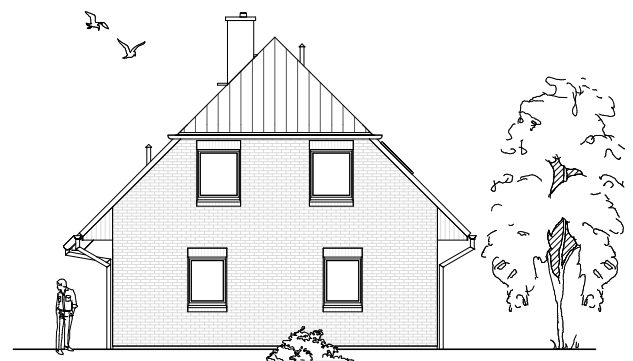

Maßstab 1 : 200