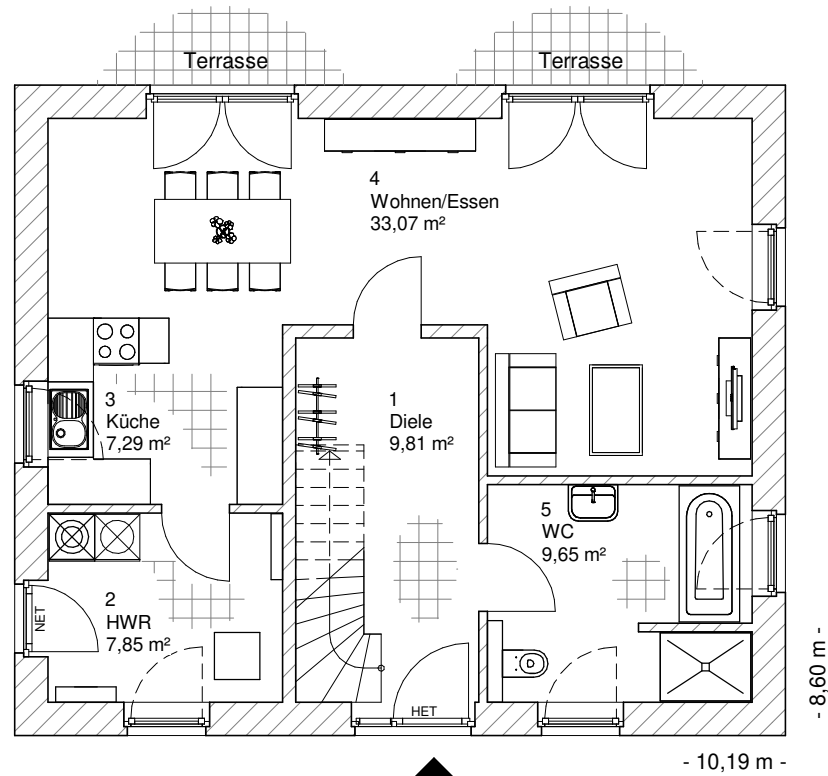

1.2.10

ERDGESCHOSS

67,67 m²

**TEAM
MASSIVHAUS**

Ihr Schlüssel zum Traumhaus

Team Massivhaus GmbH

Hollerstraße 128 Tel.: 04331/33110-0

24782 Büdelsdorf Fax: 04331/33110-9

www.team-massivhaus.de

Die Zeichnungen enthalten Sonderausstattungen!

Maßstab 1 : 100

Maßstab 1 : 200

Maßstab 1 : 200

1.2.10

DACHGESCHOSS

50,85 m²

Die Zeichnungen enthalten Sonderausstattungen!

Maßstab 1 : 100

Maßstab 1 : 200

Maßstab 1 : 200