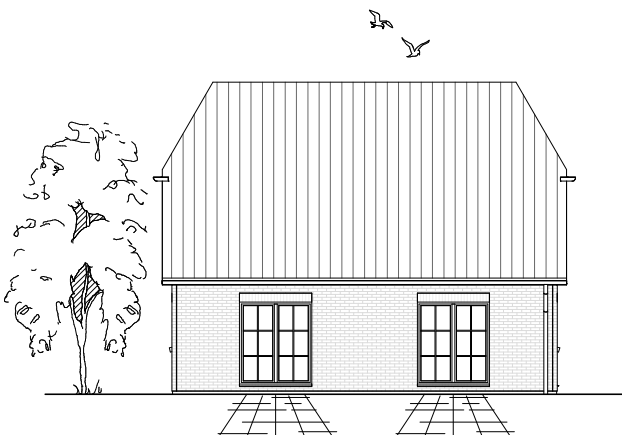

www.team-massivhaus.de

Die Zeichnungen enthalten Sonderausstattungen!

Maßstab 1 : 100

Maßstab 1 : 200

Maßstab 1 : 200

1.2.10

DACHGESCHOSS

50,85 m²

Gesamt

118,52 m²

**TEAM
MASSIVHAUS**

Ihr Schlüssel zum Traumhaus

Team Massivhaus GmbH

Hollerstraße 128 Tel.: 04331/33110-0

24782 Büdelsdorf Fax: 04331/33110-9

www.team-massivhaus.de

Die Zeichnungen enthalten Sonderausstattungen!

Maßstab 1 : 100

Maßstab 1 : 200

Maßstab 1 : 200