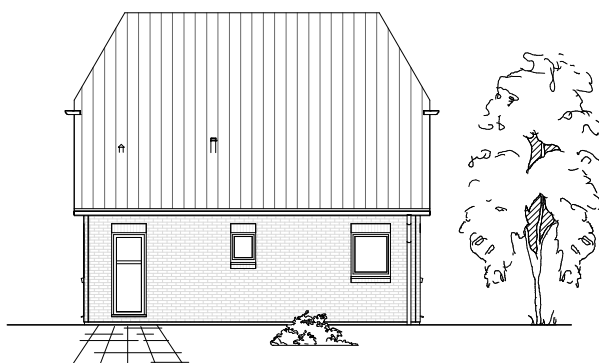

1.1.7

ERDGESCHOSS

58,19 m²

**TEAM
MASSIVHAUS**

Ihr Schlüssel zum Traumhaus

Team Massivhaus GmbH

Hollerstraße 128 Tel.: 04331/33110-0

24782 Büdelsdorf Fax: 04331/33110-9

www.team-massivhaus.de

Die Zeichnungen enthalten Sonderausstattungen!

Maßstab 1 : 100

Maßstab 1 : 200

Maßstab 1 : 200