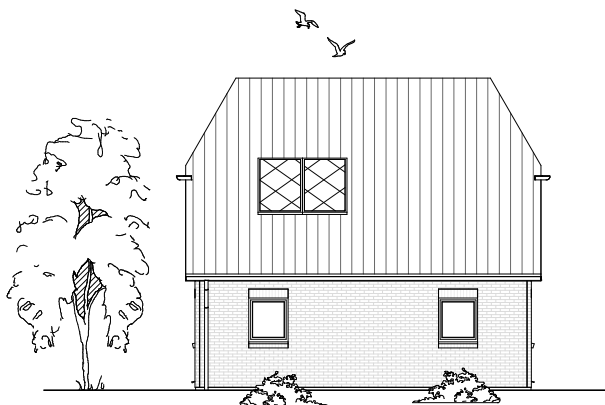

1.1.7

DACHGESCHOSS

42,65 m²

Gesamt

100,85 m²

**TEAM
MASSIVHAUS**

Ihr Schlüssel zum Traumhaus

Team Massivhaus GmbH

Hollerstraße 128 Tel.: 04331/33110-0

24782 Büdelsdorf Fax: 04331/33110-9

www.team-massivhaus.de

Die Zeichnungen enthalten Sonderausstattungen!

Maßstab 1 : 100

Maßstab 1 : 200

Maßstab 1 : 200