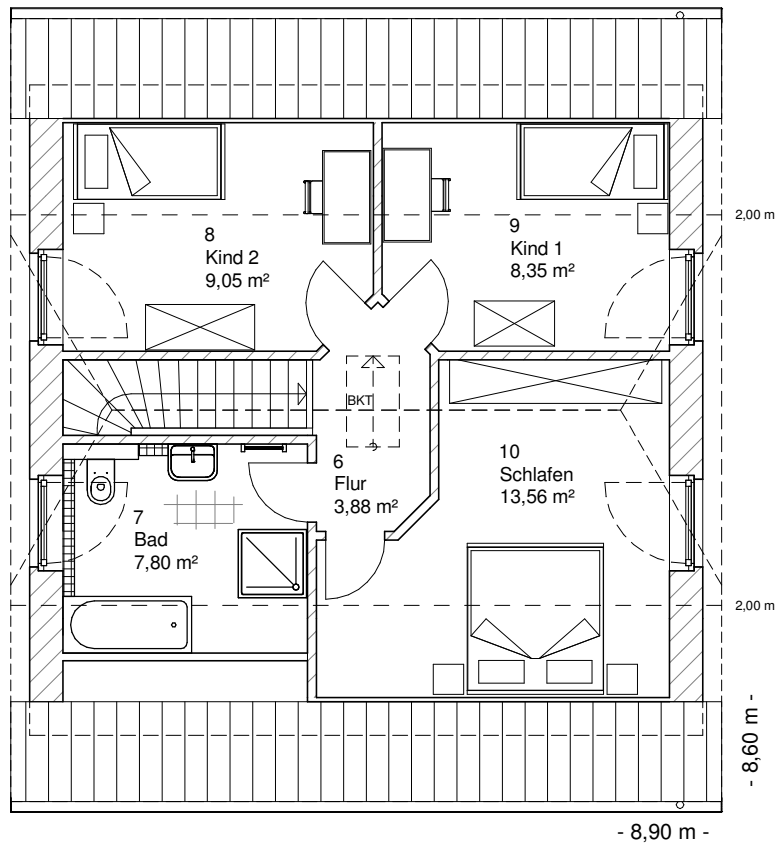

1.1.7

DACHGESCHOSS

42,65 m²

Gesamt

100,85 m²

**TEAM
MASSIVHAUS**

Ihr Schlüssel zum Traumhaus

Team Massivhaus GmbH

Hollerstraße 128 Tel.: 04331/33110-0

24782 Büdelsdorf Fax: 04331/33110-9

www.team-massivhaus.de

Die Zeichnungen enthalten Sonderausstattungen!

Maßstab 1 : 100