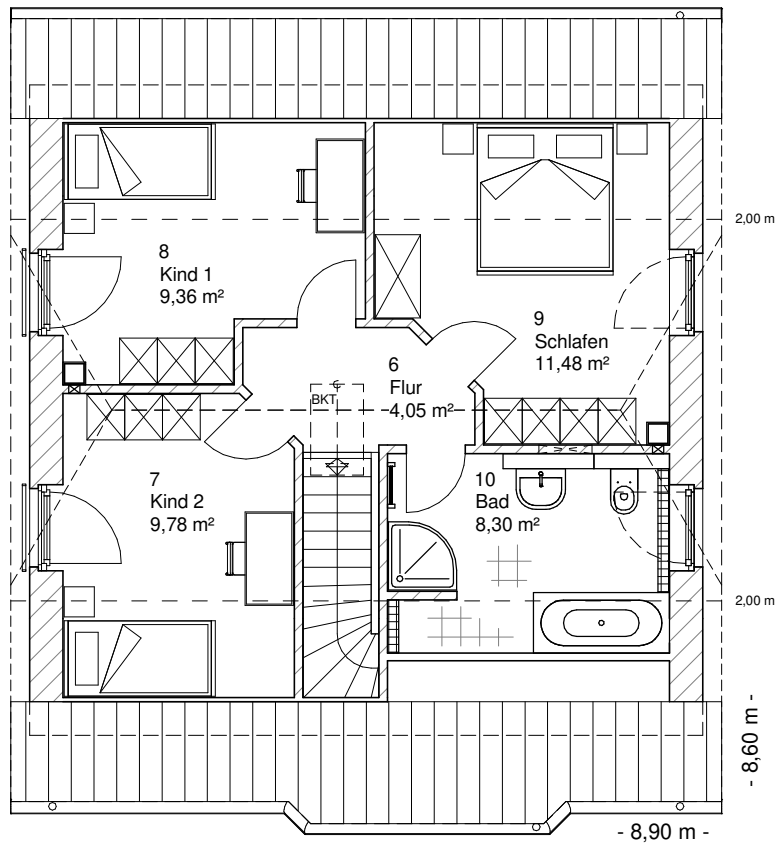

1.1.6

DACHGESCHOSS

42,97 m²

Gesamt

101,86 m²

**TEAM
MASSIVHAUS**

Ihr Schlüssel zum Traumhaus

Team Massivhaus GmbH

Hollerstraße 128 Tel.: 04331/33110-0

24782 Büdelsdorf Fax: 04331/33110-9

www.team-massivhaus.de

Die Zeichnungen enthalten Sonderausstattungen!

Maßstab 1 : 100