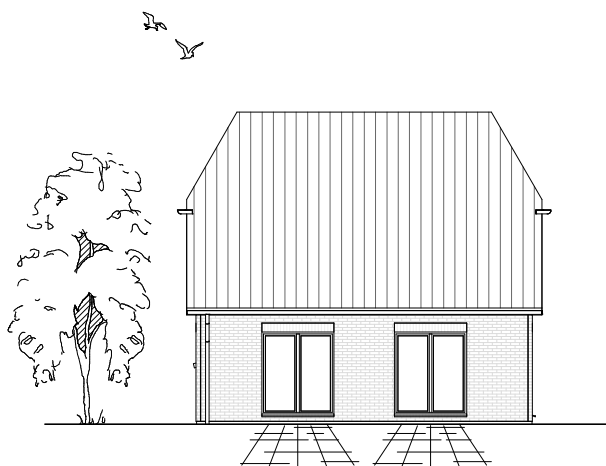

1.1.6

DACHGESCHOSS

42,97 m²

Gesamt

101,86 m²

**TEAM
MASSIVHAUS**

Ihr Schlüssel zum Traumhaus

Team Massivhaus GmbH

Hollerstraße 128 Tel.: 04331/33110-0

24782 Büdelsdorf Fax: 04331/33110-9

www.team-massivhaus.de

Die Zeichnungen enthalten Sonderausstattungen!

Maßstab 1 : 100

Maßstab 1 : 200

Maßstab 1 : 200