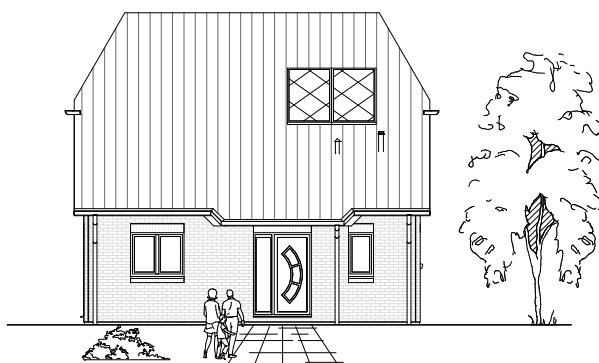

1.1.6

ERDGESCHOSS

58,89 m²

**TEAM
MASSIVHAUS**

Ihr Schlüssel zum Traumhaus

Team Massivhaus GmbH

Hollerstraße 128 Tel.: 04331/33110-0

24782 Büdelsdorf Fax: 04331/33110-9

www.team-massivhaus.de

Die Zeichnungen enthalten Sonderausstattungen!

Maßstab 1 : 100

Maßstab 1 : 200

Maßstab 1 : 200