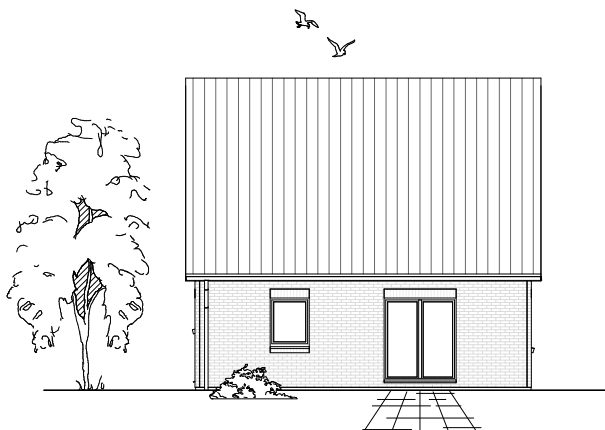

www.team-massivhaus.de

Die Zeichnungen enthalten Sonderausstattungen!

Maßstab 1 : 100

Maßstab 1 : 200

Maßstab 1 : 200

1.1.4

DACHGESCHOSS

42,52 m²

Gesamt

100,16 m²

**TEAM
MASSIVHAUS**

Ihr Schlüssel zum Traumhaus

Team Massivhaus GmbH

Hollerstraße 128 Tel.: 04331/33110-0

24782 Büdelsdorf Fax: 04331/33110-9

www.team-massivhaus.de

Die Zeichnungen enthalten Sonderausstattungen!

Maßstab 1 : 100

Maßstab 1 : 200

Maßstab 1 : 200