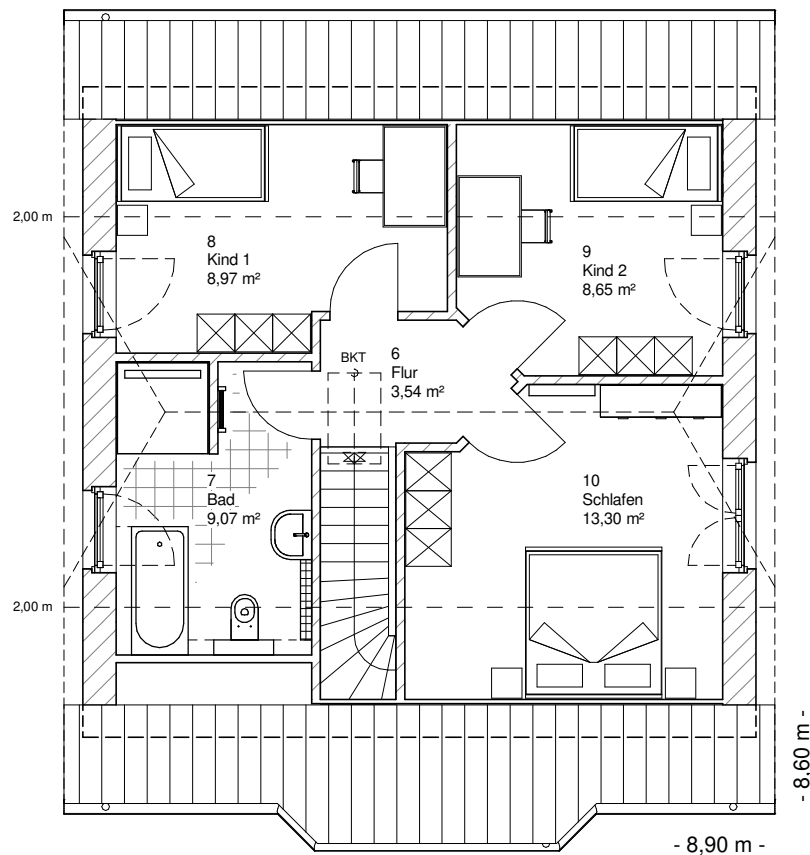

1.1.3

DACHGESCHOSS

43,52 m²

Gesamt

101,22 m²

**TEAM
MASSIVHAUS**

Ihr Schlüssel zum Traumhaus

Team Massivhaus GmbH

Hollerstraße 128 Tel.: 04331/33110-0

24782 Büdelsdorf Fax: 04331/33110-9

www.team-massivhaus.de

Die Zeichnungen enthalten Sonderausstattungen!

Maßstab 1 : 100