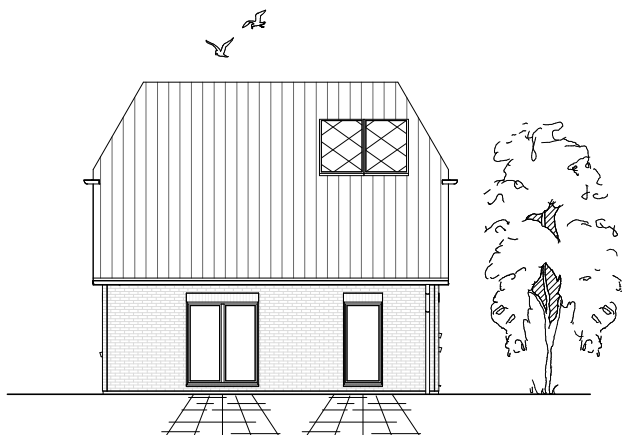

1.1.3

DACHGESCHOSS

43,52 m²

Gesamt

101,22 m²

**TEAM
MASSIVHAUS**

Ihr Schlüssel zum Traumhaus

Team Massivhaus GmbH

Hollerstraße 128 Tel.: 04331/33110-0

24782 Büdelsdorf Fax: 04331/33110-9

www.team-massivhaus.de

Die Zeichnungen enthalten Sonderausstattungen!

Maßstab 1 : 100

Maßstab 1 : 200

Maßstab 1 : 200