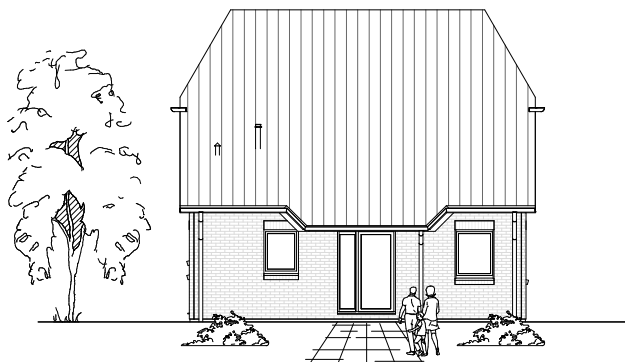

# ERDGESCHOSS

57,70 m<sup>2</sup>

**TEAM  
MASSIVHAUS**

Ihr Schlüssel zum Traumhaus

**Team Massivhaus GmbH**

Hollerstraße 128 Tel.: 04331/33110-0

24782 Büdelsdorf Fax: 04331/33110-9

[www.team-massivhaus.de](http://www.team-massivhaus.de)

Die Zeichnungen enthalten Sonderausstattungen!

Maßstab 1 : 100

Maßstab 1 : 200

Maßstab 1 : 200

1.1.3

# DACHGESCHOSS

43,52 m<sup>2</sup>

**Gesamt**

101,22 m<sup>2</sup>

**TEAM  
MASSIVHAUS**

Ihr Schlüssel zum Traumhaus

**Team Massivhaus GmbH**

Hollerstraße 128 Tel.: 04331/33110-0