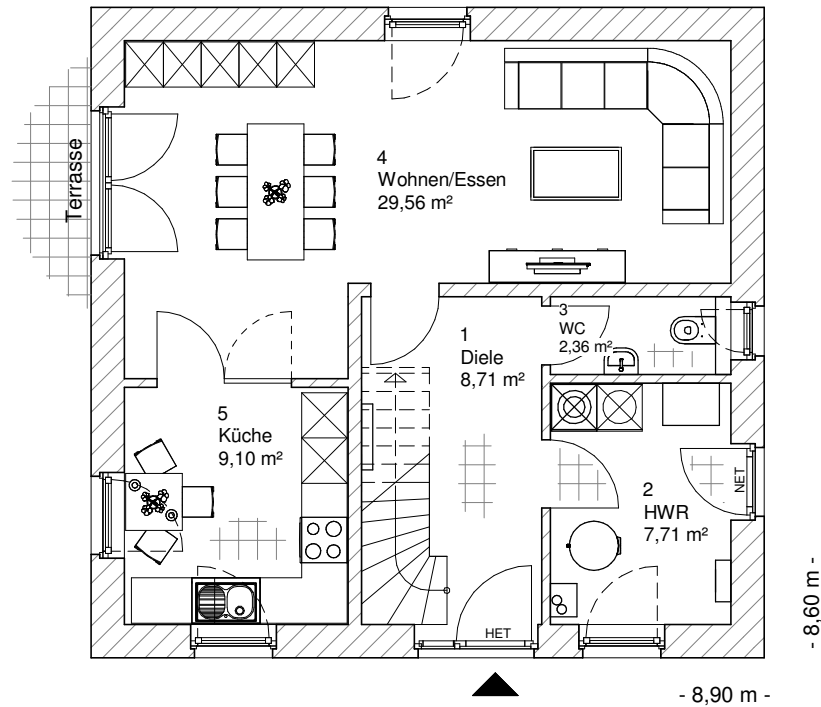

1.1.2

ERDGESCHOSS

57,43 m²

**TEAM
MASSIVHAUS**

Ihr Schlüssel zum Traumhaus

Team Massivhaus GmbH

Hollerstraße 128 Tel.: 04331/33110-0

24782 Büdelsdorf Fax: 04331/33110-9

www.team-massivhaus.de

Die Zeichnungen enthalten Sonderausstattungen!

Maßstab 1 : 100

Maßstab 1 : 200

Maßstab 1 : 200

1.1.2

DACHGESCHOSS

44,64 m²

Die Zeichnungen enthalten Sonderausstattungen!

Maßstab 1 : 100

Maßstab 1 : 200

Maßstab 1 : 200