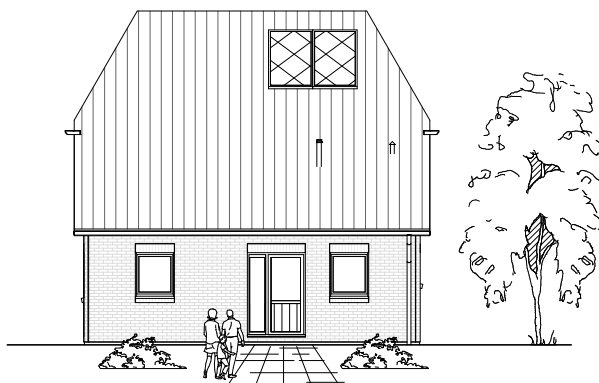

1.1.2

ERDGESCHOSS

57,43 m²

**TEAM
MASSIVHAUS**

Ihr Schlüssel zum Traumhaus

Team Massivhaus GmbH

Hollerstraße 128 Tel.: 04331/33110-0

24782 Büdelsdorf Fax: 04331/33110-9

www.team-massivhaus.de

Die Zeichnungen enthalten Sonderausstattungen!

Maßstab 1 : 100

Maßstab 1 : 200

Maßstab 1 : 200

1.1.2

DACHGESCHOSS

44,64 m²