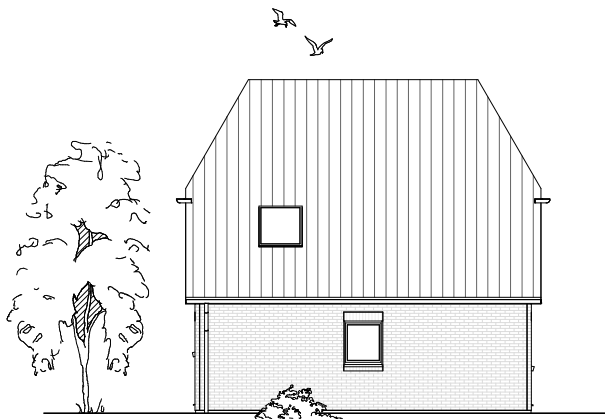

www.team-massivhaus.de

Die Zeichnungen enthalten Sonderausstattungen!

Maßstab 1 : 100

Maßstab 1 : 200

Maßstab 1 : 200

1.1.2

DACHGESCHOSS

44,64 m²

Gesamt

102,06 m²

**TEAM
MASSIVHAUS**

Ihr Schlüssel zum Traumhaus

Team Massivhaus GmbH

Hollerstraße 128 Tel.: 04331/33110-0

24782 Büdelsdorf Fax: 04331/33110-9

www.team-massivhaus.de

Die Zeichnungen enthalten Sonderausstattungen!

Maßstab 1 : 100

Maßstab 1 : 200

Maßstab 1 : 200