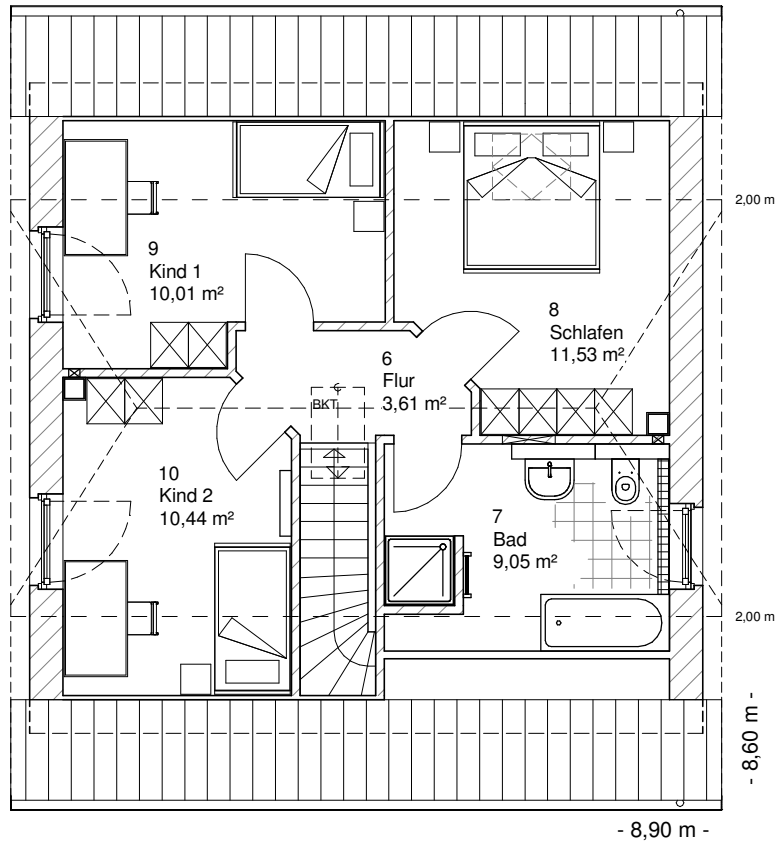

www.team-massivhaus.de

Die Zeichnungen enthalten Sonderausstattungen!

Maßstab 1 : 100

Maßstab 1 : 200

Maßstab 1 : 200

1.1.2

DACHGESCHOSS

44,64 m²

Gesamt

102,06 m²

**TEAM
MASSIVHAUS**

Ihr Schlüssel zum Traumhaus

Team Massivhaus GmbH

Hollerstraße 128 Tel.: 04331/33110-0

24782 Büdelsdorf Fax: 04331/33110-9

www.team-massivhaus.de

Die Zeichnungen enthalten Sonderausstattungen!

Maßstab 1 : 100

Maßstab 1 : 200

Maßstab 1 : 200