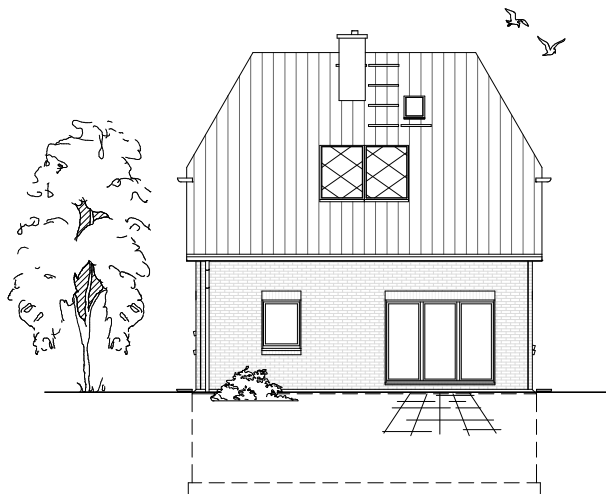

www.team-massivhaus.de

Die Zeichnungen enthalten Sonderausstattungen!

Maßstab 1 : 100

Maßstab 1 : 200

Maßstab 1 : 200

1.1.1

DACHGESCHOSS

52,45 m²

Gesamt

110,97 m²

**TEAM
MASSIVHAUS**

Ihr Schlüssel zum Traumhaus

Team Massivhaus GmbH

Hollerstraße 128 Tel.: 04331/33110-0

24782 Büdelsdorf Fax: 04331/33110-9

www.team-massivhaus.de

Die Zeichnungen enthalten Sonderausstattungen!

Maßstab 1 : 100

Maßstab 1 : 200

Maßstab 1 : 200