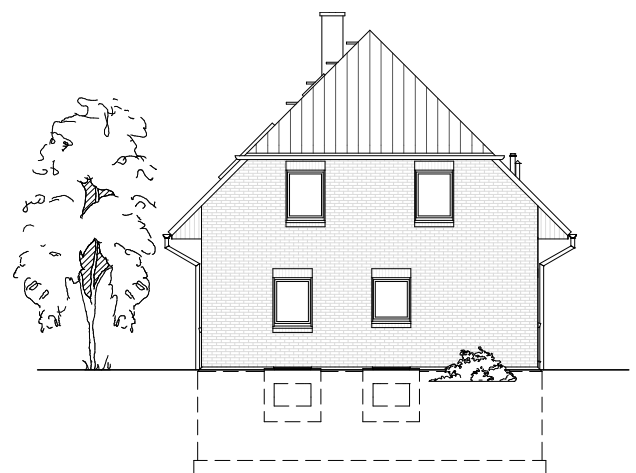

1.1.1

ERDGESCHOSS

58,52 m²

**TEAM
MASSIVHAUS**

Ihr Schlüssel zum Traumhaus

Team Massivhaus GmbH

Hollerstraße 128 Tel.: 04331/33110-0

24782 Büdelsdorf Fax: 04331/33110-9

www.team-massivhaus.de

Die Zeichnungen enthalten Sonderausstattungen!

Maßstab 1 : 100

Maßstab 1 : 200

Maßstab 1 : 200

1.1.1

DACHGESCHOSS

52,45 m²