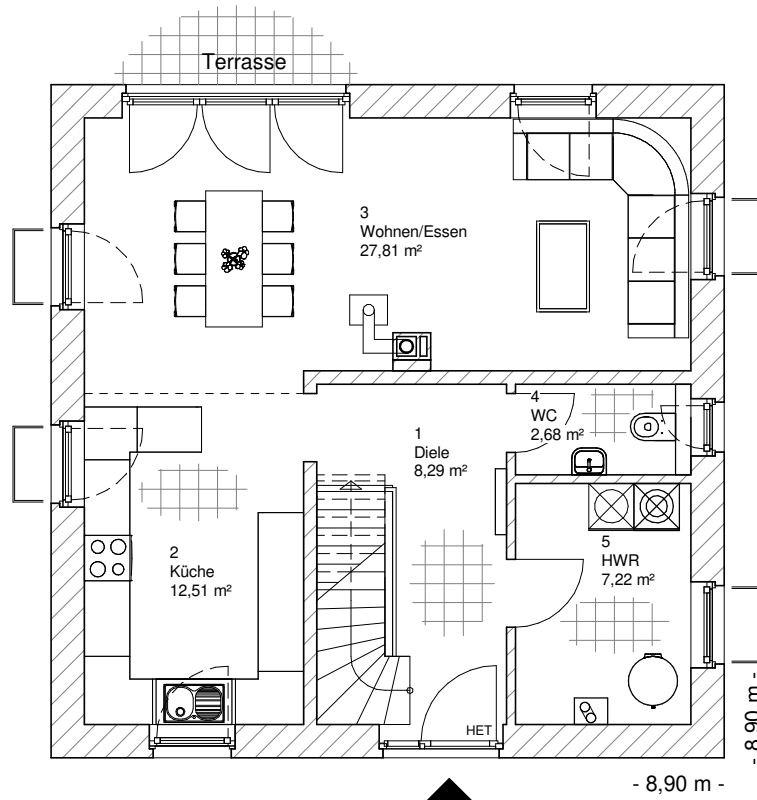

1.1.1

ERDGESCHOSS

58,52 m²

**TEAM
MASSIVHAUS**

Ihr Schlüssel zum Traumhaus

Team Massivhaus GmbH

Hollerstraße 128 Tel.: 04331/33110-0

24782 Büdelsdorf Fax: 04331/33110-9

www.team-massivhaus.de

Die Zeichnungen enthalten Sonderausstattungen!

Maßstab 1 : 100

Maßstab 1 : 200

Maßstab 1 : 200

1.1.1

DACHGESCHOSS

52,45 m²

Die Zeichnungen enthalten Sonderausstattungen!

Maßstab 1 : 100

Maßstab 1 : 200

Maßstab 1 : 200