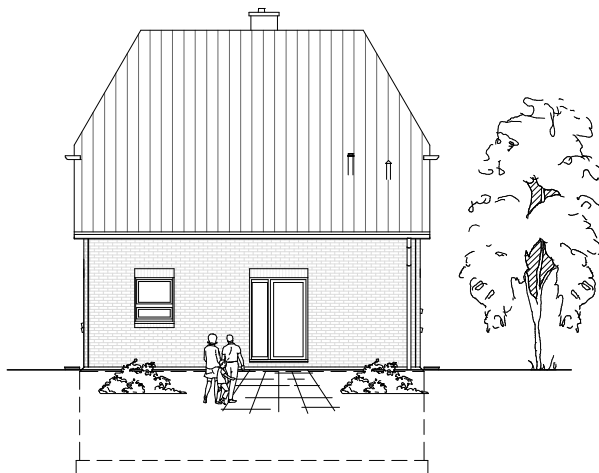

1.1.1

ERDGESCHOSS

58,52 m²

**TEAM
MASSIVHAUS**

Ihr Schlüssel zum Traumhaus

Team Massivhaus GmbH

Hollerstraße 128 Tel.: 04331/33110-0

24782 Büdelsdorf Fax: 04331/33110-9

www.team-massivhaus.de

Die Zeichnungen enthalten Sonderausstattungen!

Maßstab 1 : 100

Maßstab 1 : 200

Maßstab 1 : 200

1.1.1

DACHGESCHOSS

52,45 m²