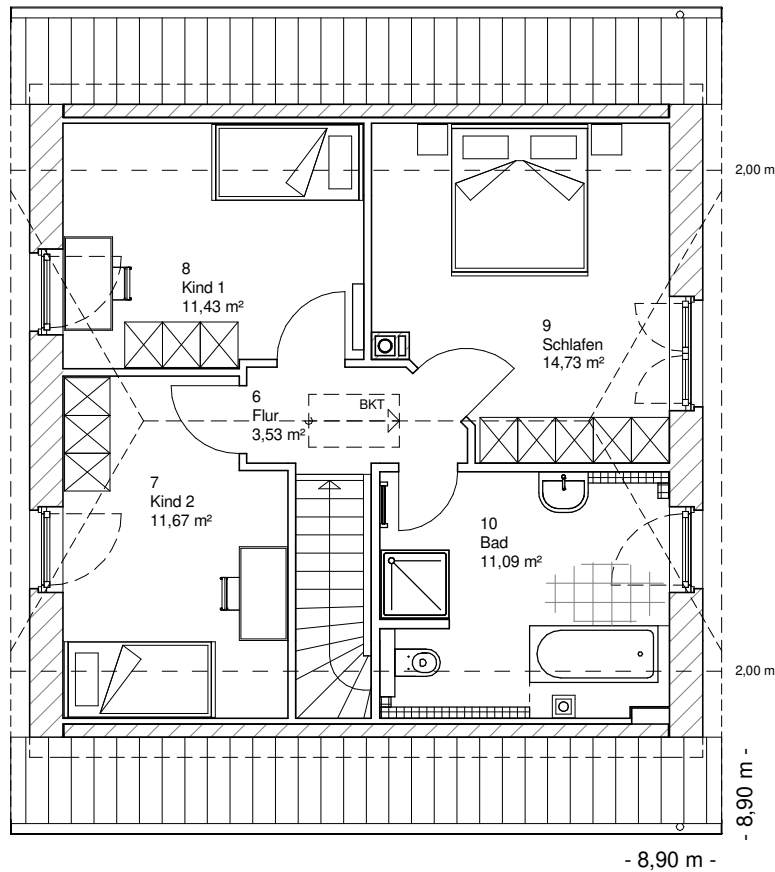

www.team-massivhaus.de

Die Zeichnungen enthalten Sonderausstattungen!

Maßstab 1 : 100

Maßstab 1 : 200

Maßstab 1 : 200

1.1.1

DACHGESCHOSS

52,45 m²

Gesamt

110,97 m²

**TEAM
MASSIVHAUS**

Ihr Schlüssel zum Traumhaus

Team Massivhaus GmbH

Hollerstraße 128 Tel.: 04331/33110-0

24782 Büdelsdorf Fax: 04331/33110-9

www.team-massivhaus.de

Die Zeichnungen enthalten Sonderausstattungen!

Maßstab 1 : 100

Maßstab 1 : 200

Maßstab 1 : 200