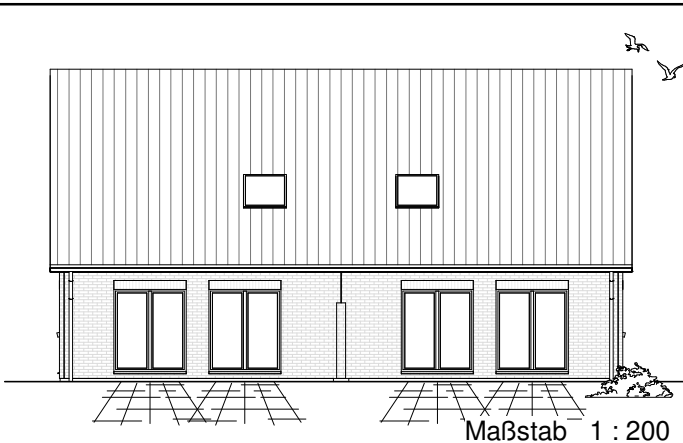

7.4.4

**ERDGESCHOSS
DHH-links**

72,00 m²

**ERDGESCHOSS
DHH-rechts**

72,00 m²

**TEAM
MASSIVHAUS**

Ihr Schlüssel zum Traumhaus

Team Massivhaus GmbH

**DACHGESCHOSS
DHH-rechts**

49,26 m²

**Gesamt
DHH-rechts**

121,26 m²

**DACHGESCHOSS
DHH-links**

49,26 m²

**Gesamt
DHH-links**

121,26 m²

Maßstab 1 : 100

Maßstab 1 : 200

Maßstab 1 : 200