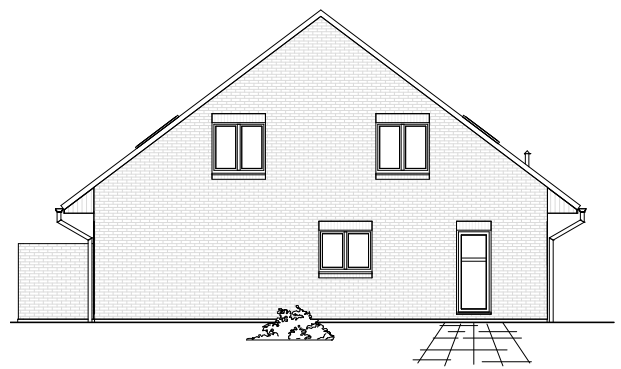

7.4.4

**ERDGESCHOSS
DHH-links**

72,00 m²

**ERDGESCHOSS
DHH-rechts**

72,00 m²

**TEAM
MASSIVHAUS**

Ihr Schlüssel zum Traumhaus

Team Massivhaus GmbH

Hollerstraße 128 Tel.: 04331/33110-0

24782 Büdelsdorf Fax: 04331/33110-9

www.team-massivhaus.de

Die Zeichnungen enthalten Sonderausstattungen!

Maßstab 1 : 100

Maßstab 1 : 200

Maßstab 1 : 200

7.4.4

**DACHGESCHOSS
DHH-rechts**

49,26 m²

**Gesamt
DHH-rechts**

121,26 m²

**DACHGESCHOSS
DHH-links**

49,26 m²

**Gesamt
DHH-links**

121,26 m²