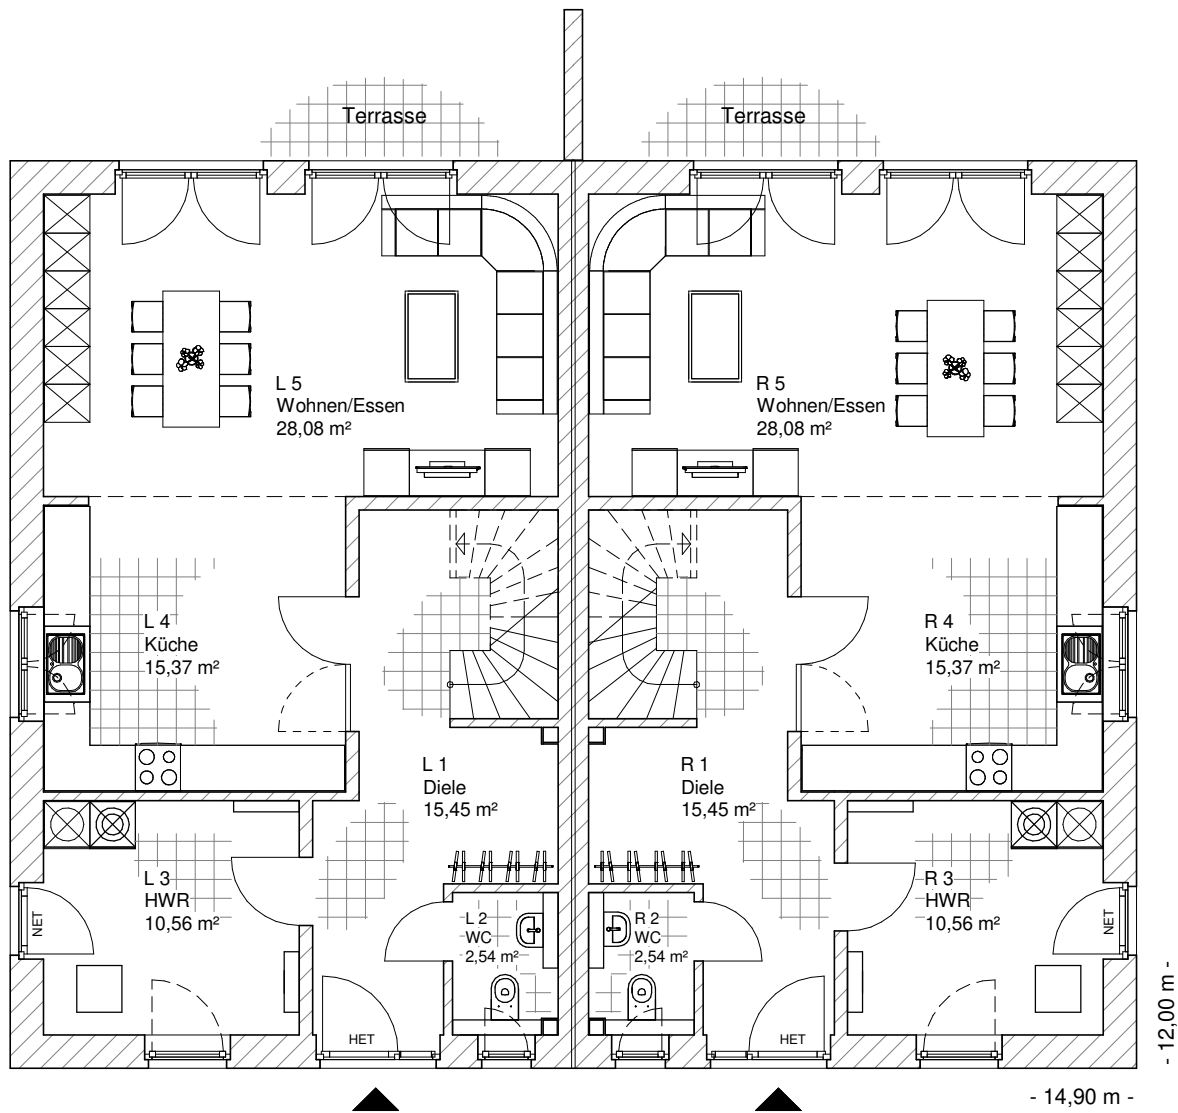

7.4.4

**ERDGESCHOSS
DHH-links**

72,00 m²

**ERDGESCHOSS
DHH-rechts**

72,00 m²

**TEAM
MASSIVHAUS**

Ihr Schlüssel zum Traumhaus

Team Massivhaus GmbH

Hollerstraße 128 Tel.: 04331/33110-0

24782 Büdelsdorf Fax: 04331/33110-9

www.team-massivhaus.de

Die Zeichnungen enthalten Sonderausstattungen!

Maßstab 1 : 100

Maßstab 1 : 200

Maßstab 1 : 200

7.4.4

**DACHGESCHOSS
DHH-rechts**

49,26 m²

**Gesamt
DHH-rechts**

121,26 m²

**DACHGESCHOSS
DHH-links**

49,26 m²

**Gesamt
DHH-links**

121,26 m²

Maßstab 1 : 100

Maßstab 1 : 200

Maßstab 1 : 200