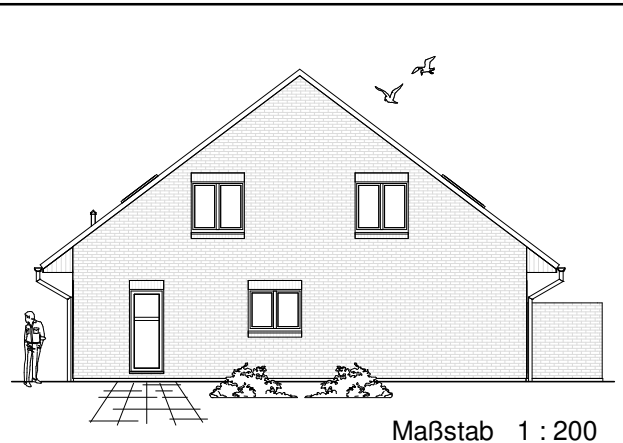

7.4.4

**ERDGESCHOSS
DHH-links**

72,00 m²

**ERDGESCHOSS
DHH-rechts**

72,00 m²

**TEAM
MASSIVHAUS**

Ihr Schlüssel zum Traumhaus

Team Massivhaus GmbH

**DACHGESCHOSS
DHH-rechts**

49,26 m²

**Gesamt
DHH-rechts**

121,26 m²

**DACHGESCHOSS
DHH-links**

49,26 m²

**Gesamt
DHH-links**

121,26 m²

Maßstab 1 : 100

Maßstab 1 : 200

Maßstab 1 : 200