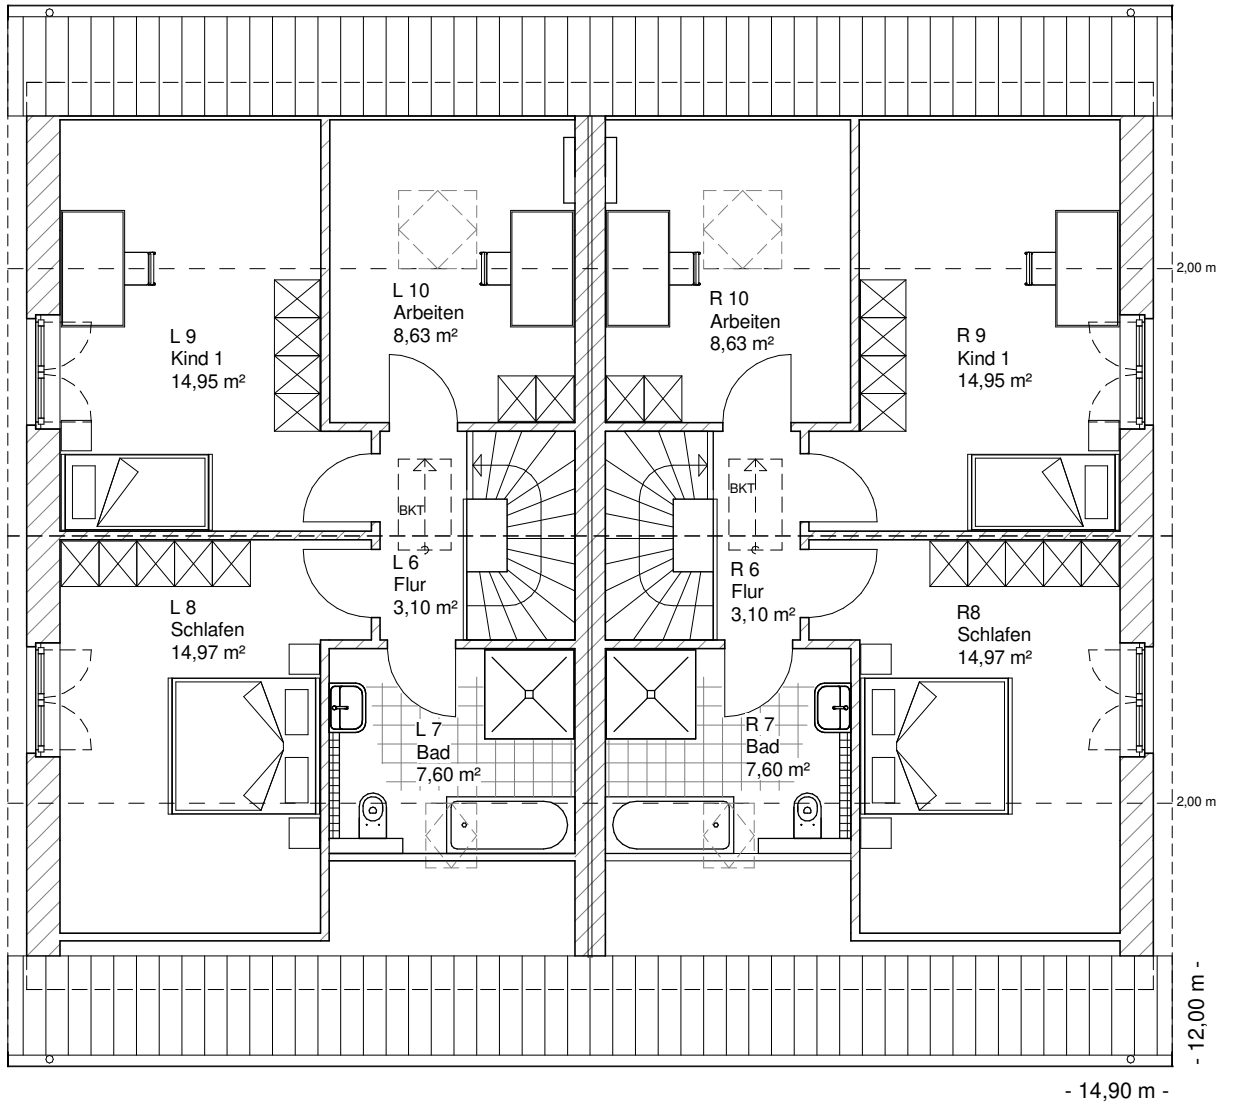

7.4.4

**ERDGESCHOSS
DHH-links**

72,00 m²

**ERDGESCHOSS
DHH-rechts**

72,00 m²

**TEAM
MASSIVHAUS**

Ihr Schlüssel zum Traumhaus

Team Massivhaus GmbH

**DACHGESCHOSS
DHH-rechts**

49,26 m²

**Gesamt
DHH-rechts**

121,26 m²

**DACHGESCHOSS
DHH-links**

49,26 m²

**Gesamt
DHH-links**

121,26 m²

Maßstab 1 : 100

Maßstab 1 : 200

Maßstab 1 : 200