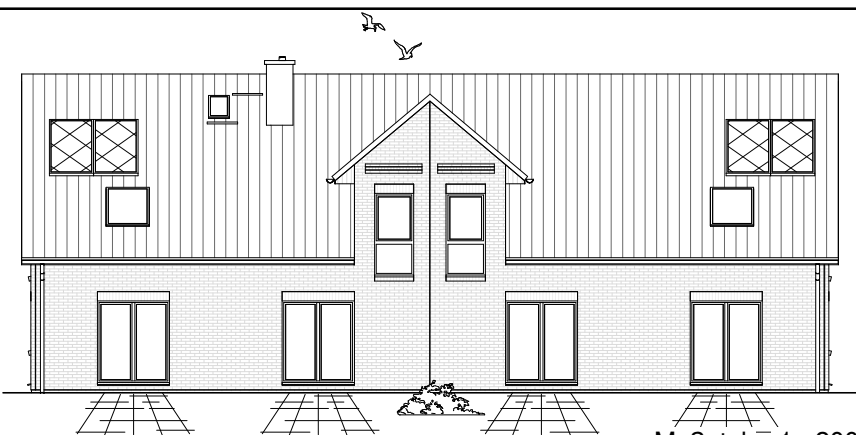

Maßstab 1 : 100

ERDGESCHOSS DHH-links

74,85 m²

ERDGESCHOSS DHH-rechts

74,66 m²

7.4.3

Maßstab 1 : 200

Maßstab 1 : 200

60,43 m²

**Gesamt
DHH-links**

135,28 m²

**DACHGESCHOSS
DHH-rechts**

60,21 m²

**Gesamt
DHH-rechts**

134,87 m²

7.4.3

Maßstab 1 : 200

Maßstab 1 : 200

**TEAM
MASSIVHAUS**
Ihr Schlüssel zum Traumhaus

Team Massivhaus GmbH

Hollerstraße 128 Tel.: 04331/33110-0

24782 Büdelsdorf Fax: 04331/33110-9

www.team-massivhaus.de

Die Zeichnungen enthalten Sonderausstattungen!