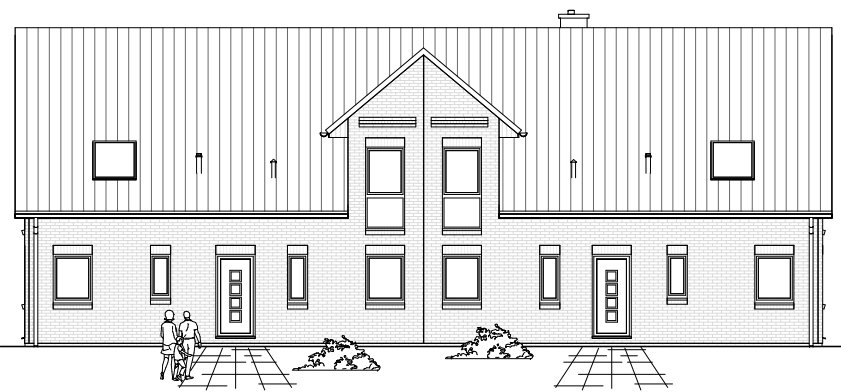

Maßstab 1 : 100

ERDGESCHOSS DHH-links

74,85 m²

ERDGESCHOSS DHH-rechts

74,66 m²

7.4.3

Maßstab 1 : 200

Maßstab 1 : 200

Team Massivhaus GmbH

Hollerstraße 128 Tel.: 04331/33110-0

24782 Büdelsdorf Fax: 04331/33110-9

www.team-massivhaus.de

Die Zeichnungen enthalten Sonderausstattungen!

Maßstab 1 : 100

**DACHGESCHOSS
DHH-links**

60,43 m²

**Gesamt
DHH-links**

135,28 m²

**DACHGESCHOSS
DHH-rechts**

60,21 m²

**Gesamt
DHH-rechts**

134,87 m²

7.4.3