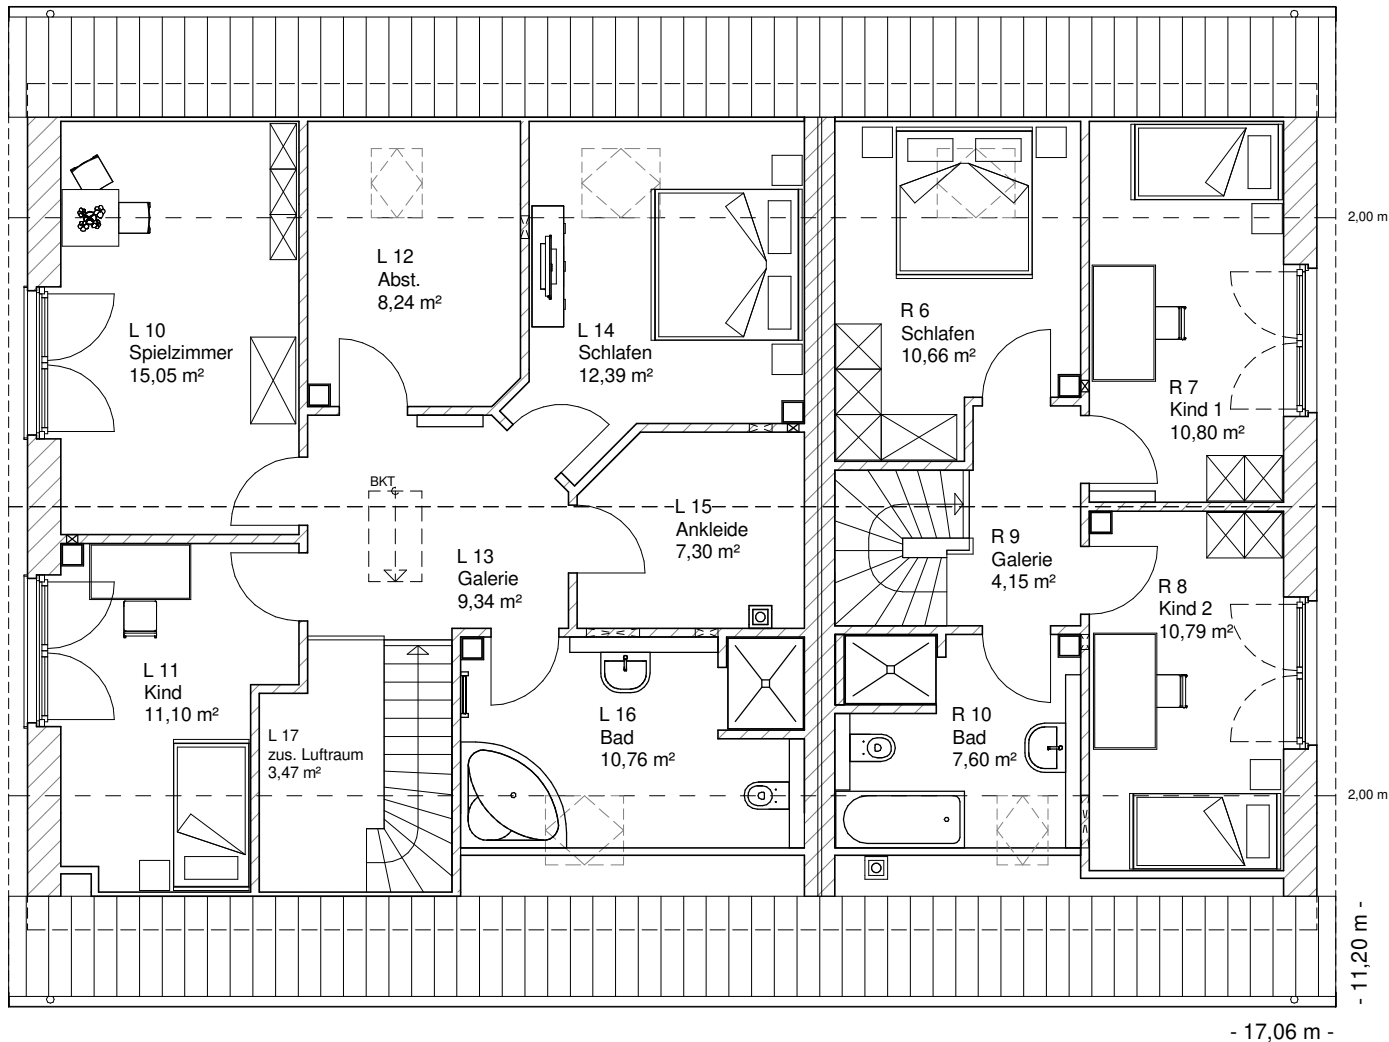

**ERDGESCHOSS
DHH-links**
94,34 m²

**ERDGESCHOSS
DHH-rechts**
56,36 m²

7.4.2

Team Massivhaus GmbH

Hollerstraße 128 Tel.: 04331/33110-0

24782 Büdelsdorf Fax: 04331/33110-9

www.team-massivhaus.de

Maßstab 1 : 100

Die Zeichnungen enthalten Sonderausstattungen!

**DACHGESCHOSS
DHH-links**

74,19 m²

**Gesamt
DHH-links**

168,53 m²

**DACHGESCHOSS
DHH-rechts**

43,99 m²

**Gesamt
DHH-rechts**

100,35 m²

7.4.2

Team Massivhaus GmbH

Hollerstraße 128 Tel.: 04331/33110-0

24782 Büdelsdorf Fax: 04331/33110-9

www.team-massivhaus.de

Maßstab 1 : 100

Die Zeichnungen enthalten Sonderausstattungen!

Die Zeichnungen enthalten Sonderausstattungen!

Maßstab 1 : 200