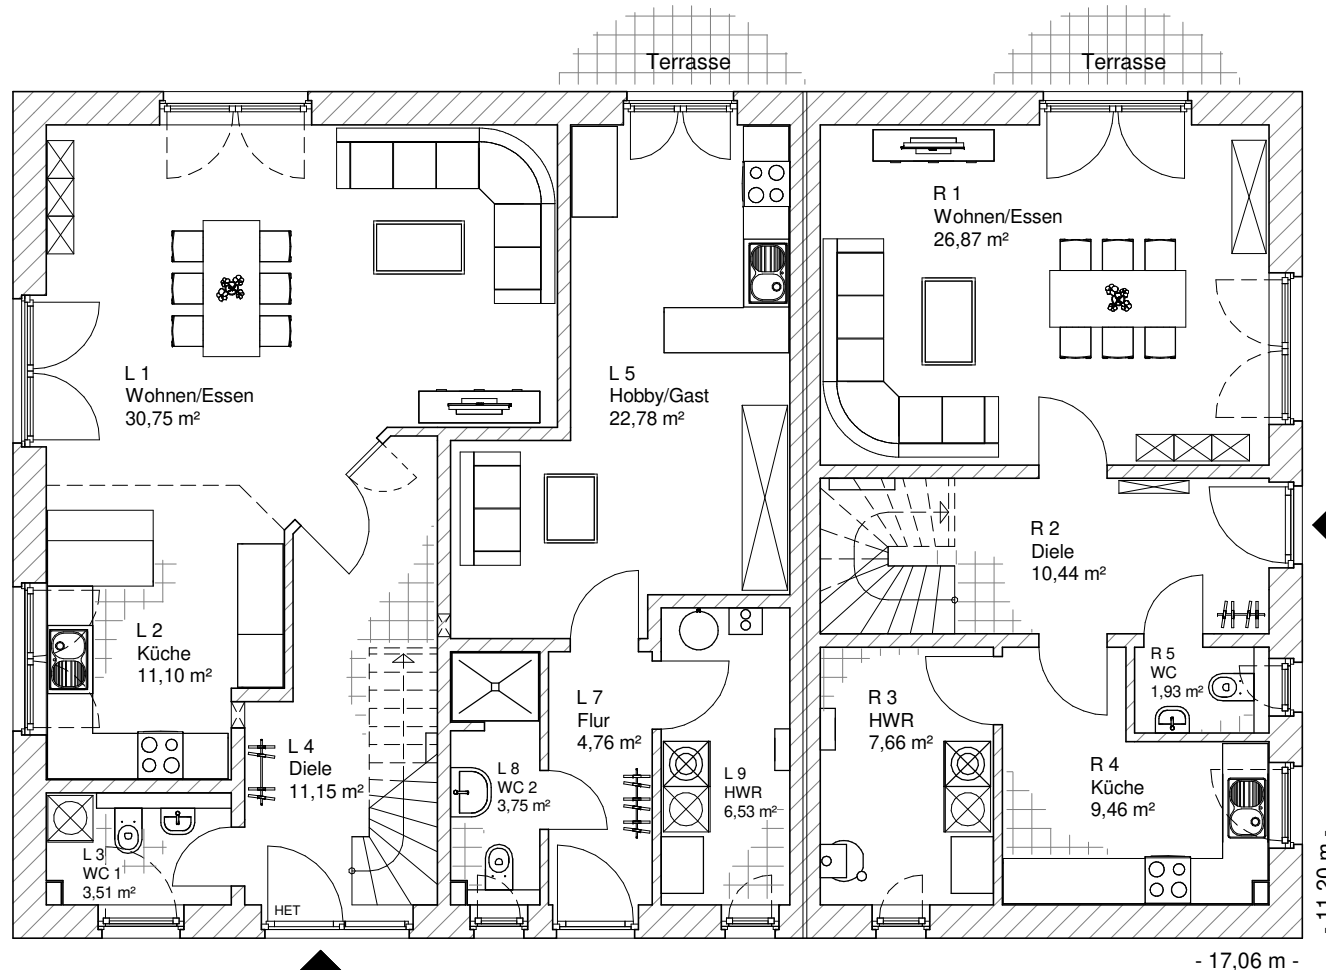

**ERDGESCHOSS
DHH-links**
94,34 m²

**ERDGESCHOSS
DHH-rechts**
56,36 m²

7.4.2

Team Massivhaus GmbH

Hollerstraße 128 Tel.: 04331/33110-0

24782 Büdelsdorf Fax: 04331/33110-9

www.team-massivhaus.de

Maßstab 1 : 100

Die Zeichnungen enthalten Sonderausstattungen!

**DACHGESCHOSS
DHH-links**

74,19 m²

**Gesamt
DHH-links**

168,53 m²

**DACHGESCHOSS
DHH-rechts**

43,99 m²

**Gesamt
DHH-rechts**

Die Zeichnungen enthalten Sonderausstattungen!

Maßstab 1 : 200