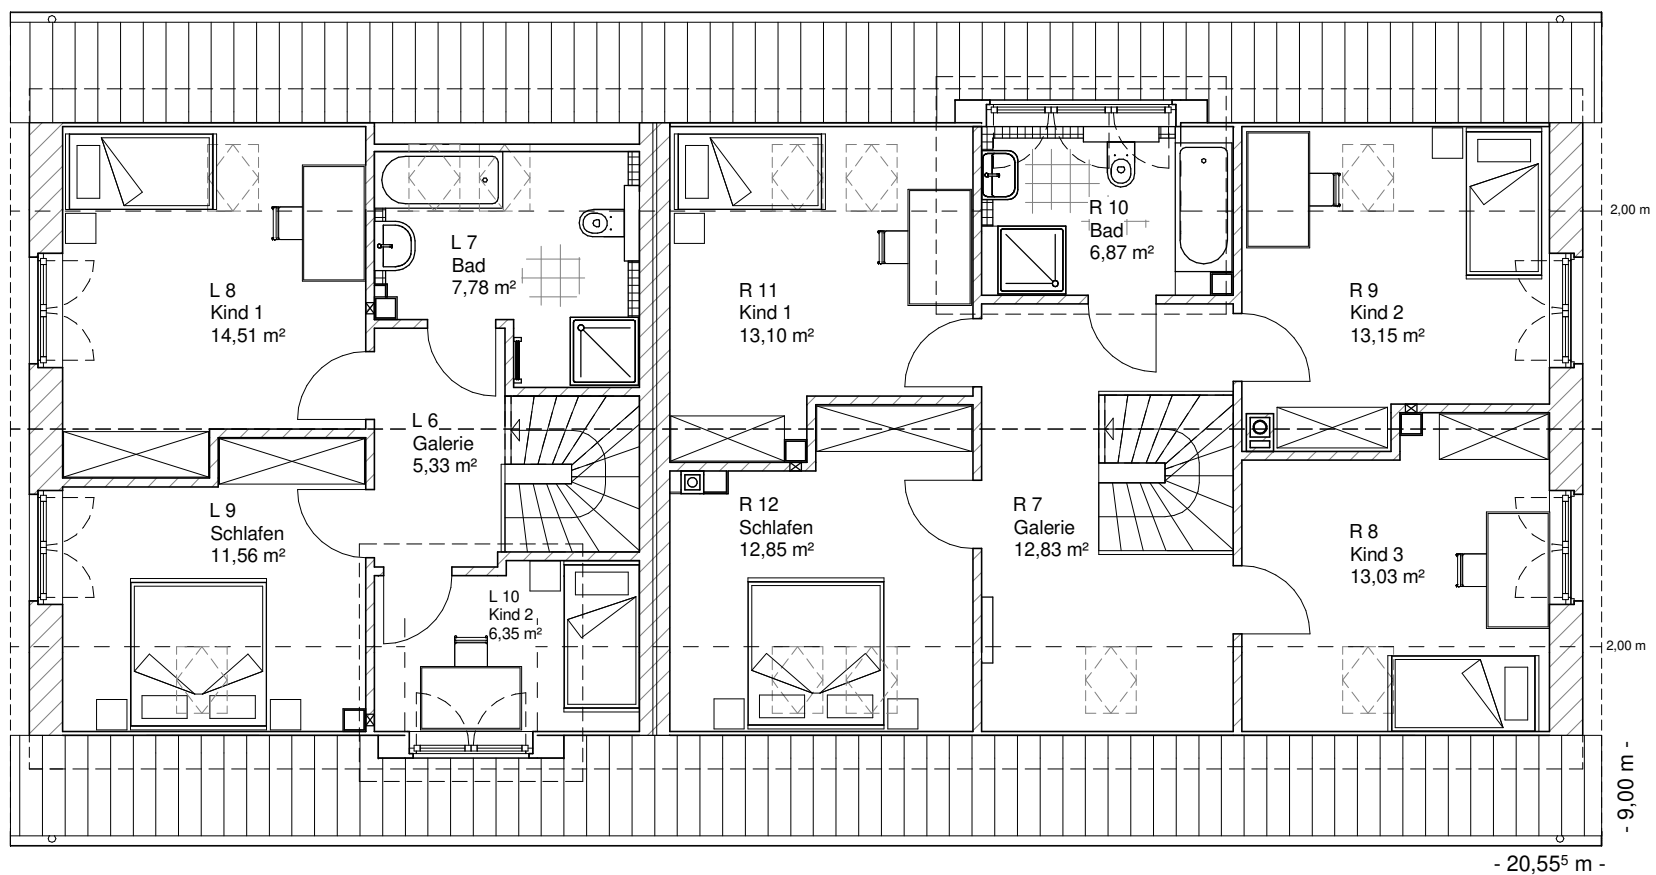

Maßstab 1 : 100

**ERDGESCHOSS  
DHH-links**  
58,12 m<sup>2</sup>

**ERDGESCHOSS  
DHH-rechts**  
89,80 m<sup>2</sup>

7.4.1

Maßstab 1 : 200

Maßstab 1 : 200

**TEAM  
MASSIVHAUS**  
Ihr Schlüssel zum Traumhaus

**DACHGESCHOSS  
DHH-links**

45,53 m<sup>2</sup>

**Gesamt  
DHH-links**

103,65 m<sup>2</sup>

**DACHGESCHOSS  
DHH-rechts**

71,82 m<sup>2</sup>

**Gesamt  
DHH-rechts**

161,62 m<sup>2</sup>