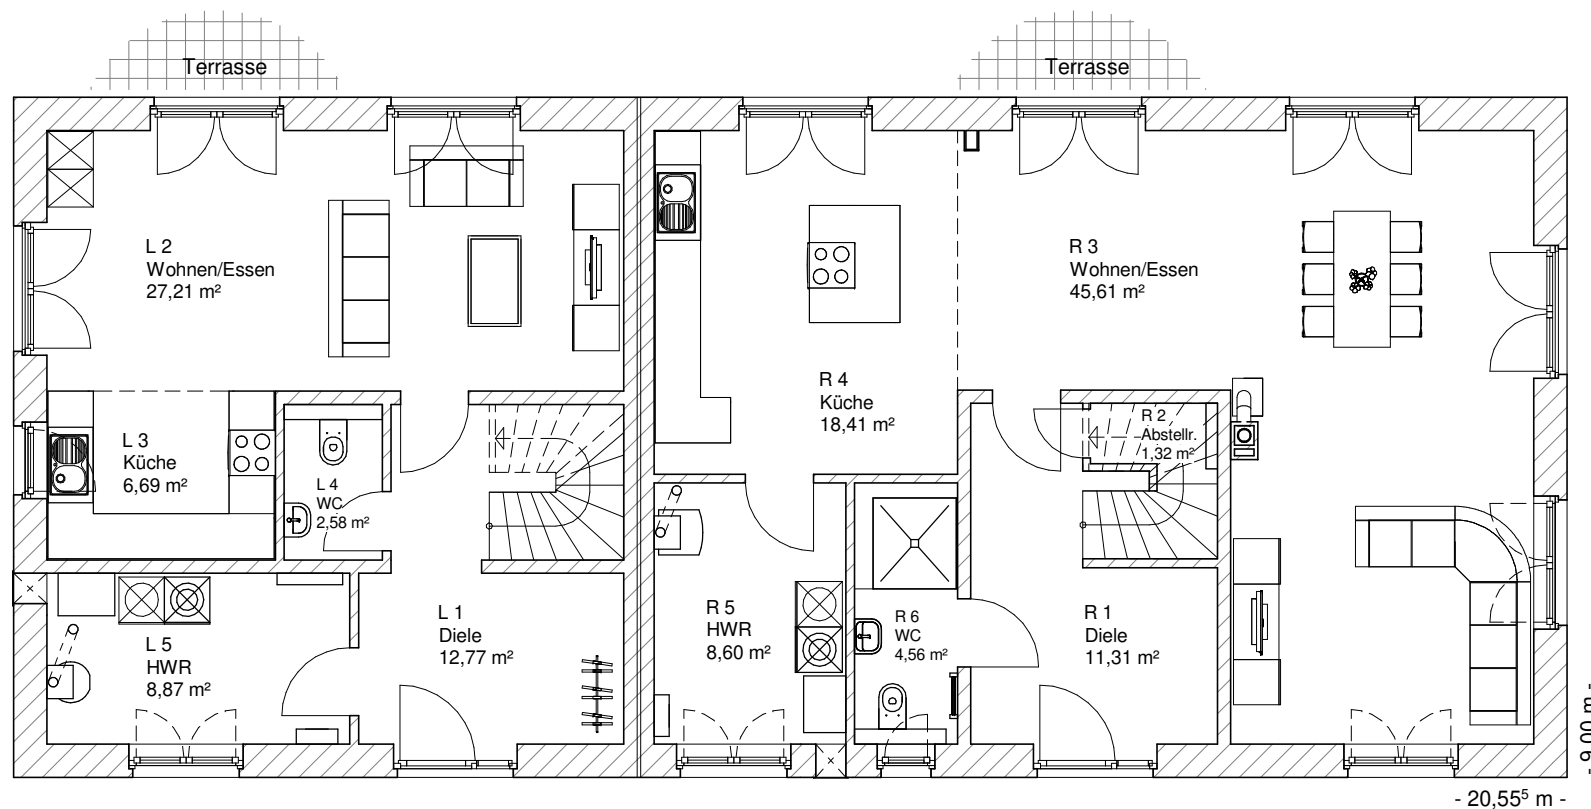

Maßstab 1 : 100

**ERDGESCHOSS  
DHH-links**  
58,12 m<sup>2</sup>

**ERDGESCHOSS  
DHH-rechts**  
89,80 m<sup>2</sup>

7.4.1

Maßstab 1 : 200

Maßstab 1 : 200

**TEAM  
MASSIVHAUS**  
Ihr Schlüssel zum Traumhaus

**DACHGESCHOSS  
DHH-links**

45,53 m<sup>2</sup>

**Gesamt  
DHH-links**

103,65 m<sup>2</sup>

**DACHGESCHOSS  
DHH-rechts**

71,82 m<sup>2</sup>

**Gesamt  
DHH-rechts**

161,62 m<sup>2</sup>