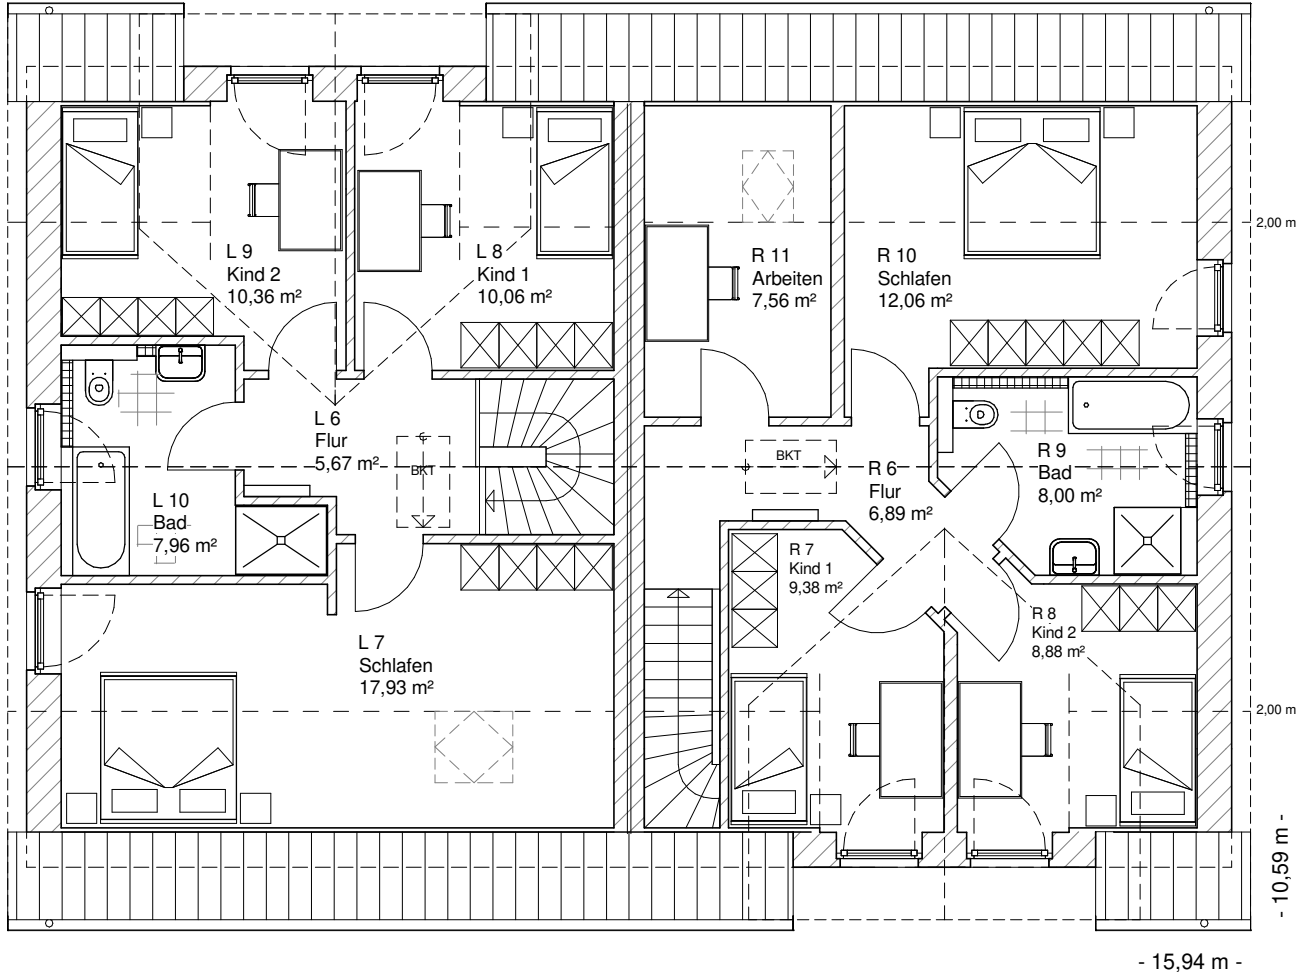

7.3.8

**ERDGESCHOSS
DHH-links**

66,04 m²

**ERDGGESCHOSS
DHH-rechts**

65,86 m²

**TEAM
MASSIVHAUS**

Ihr Schlüssel zum Traumhaus

Team Massivhaus GmbH

DACHGESCHOSS

DHH-links

51,98 m²

Gesamt

DHH-links

118,02 m²

DACHGESCHOSS

DHH-rechts

52,77 m²

Gesamt

DHH-rechts

118,63 m²

**TEAM
MASSIVHAUS**

Ihr Schlüssel zum Traumhaus

Team Massivhaus GmbH

Hollerstraße 128 Tel.: 04331/33110-0

24782 Büdelsdorf Fax: 04331/33110-9

www.team-massivhaus.de

Die Zeichnungen enthalten Sonderausstattungen!

Maßstab 1 : 100

Maßstab 1 : 200

Maßstab 1 : 200