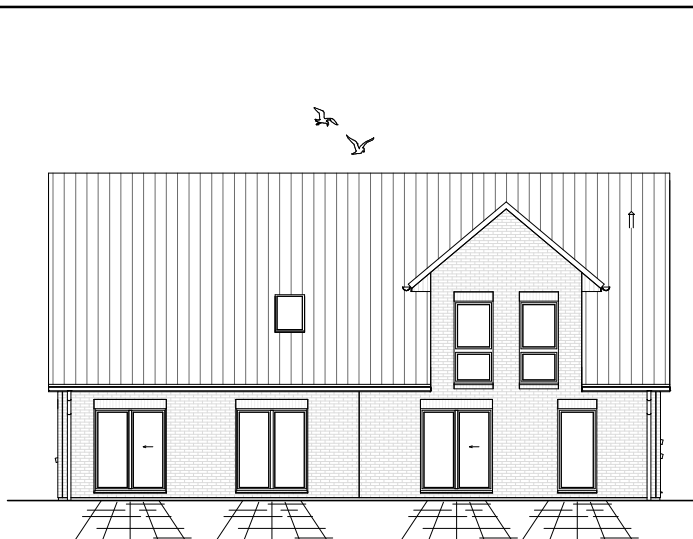

Maßstab 1 : 100

Maßstab 1 : 200