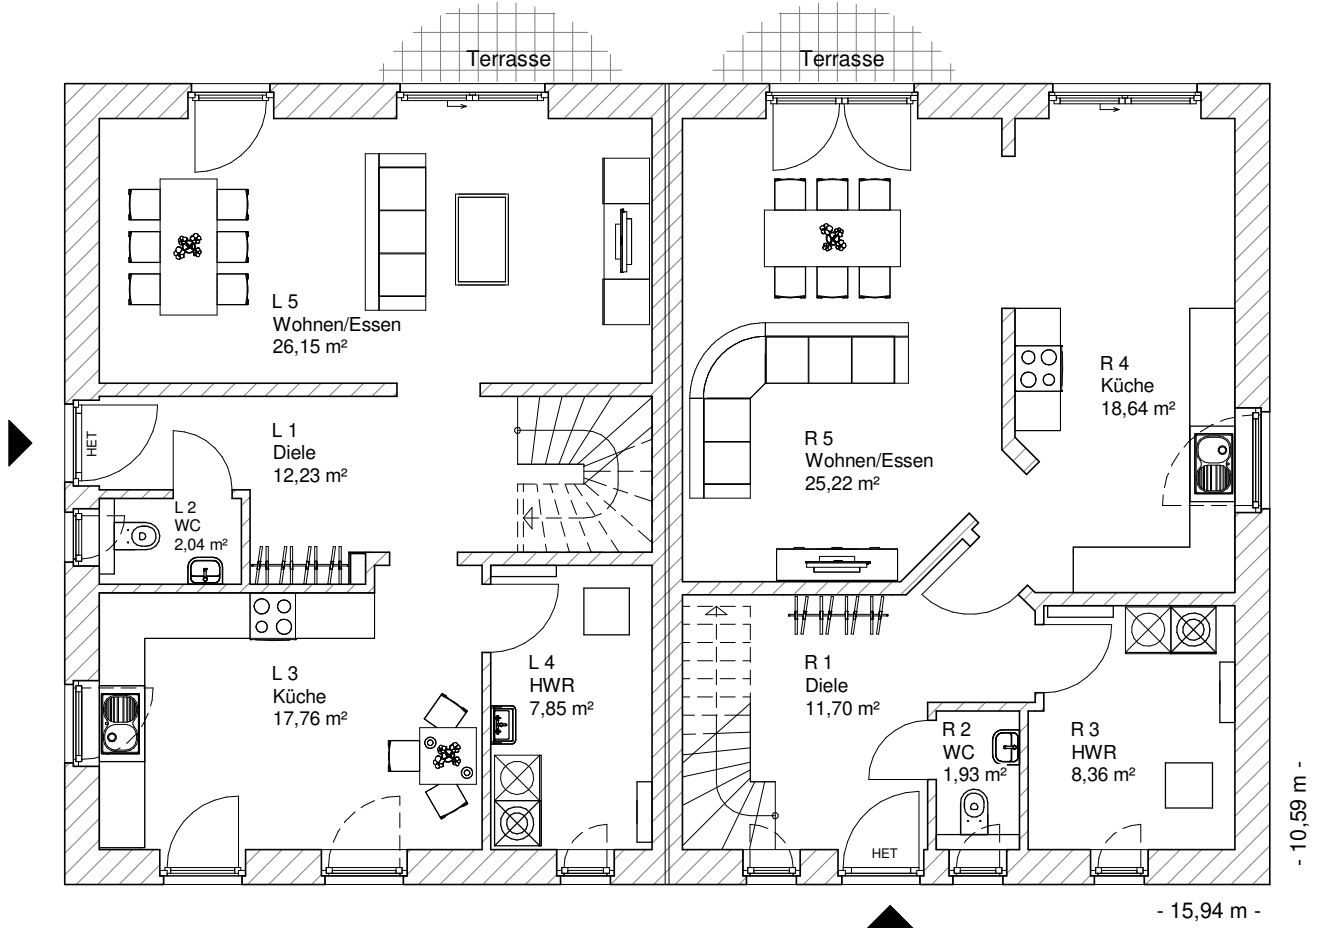

7.3.8

**ERDGESCHOSS
DHH-links**

66,04 m²

**ERDGGESCHOSS
DHH-rechts**

65,86 m²

**TEAM
MASSIVHAUS**

Ihr Schlüssel zum Traumhaus

Team Massivhaus GmbH

Hollerstraße 128 Tel.: 04331/33110-0

24782 Büdelsdorf Fax: 04331/33110-9

www.team-massivhaus.de

Die Zeichnungen enthalten Sonderausstattungen!

Maßstab 1 : 100

Maßstab 1 : 200

Maßstab 1 : 200

7.3.8

DACHGESCHOSS

DHH-links

51,98 m²

Gesamt

DHH-links

118,02 m²

DACHGESCHOSS

DHH-rechts