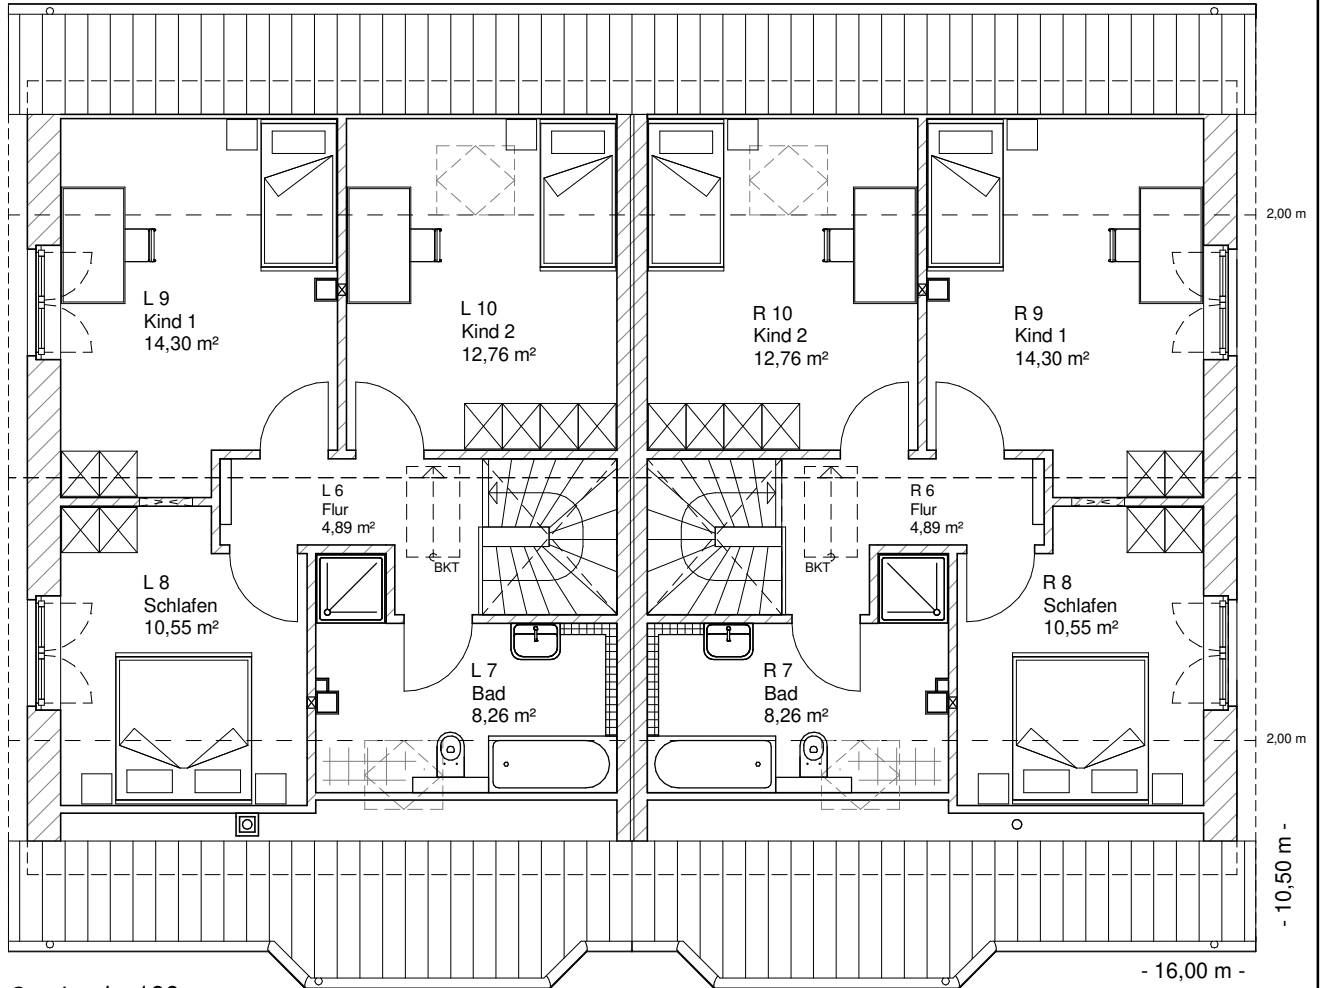

7.3.7

**ERDGESCHOSS
DHH-links**

66,93 m²

**ERDGESCHOSS
DHH-rechts**

66,93 m²

**TEAM
MASSIVHAUS**

Ihr Schlüssel zum Traumhaus

Team Massivhaus GmbH

**DACHGESCHOSS
DHH-links**

50,76 m²

**Gesamt
DHH-links**

117,69 m²

**DACHGESCHOSS
DHH-rechts**

50,76 m²

**Gesamt
DHH-rechts**

117,69 m²

Maßstab 1 : 100

Maßstab 1 : 200

Maßstab 1 : 200