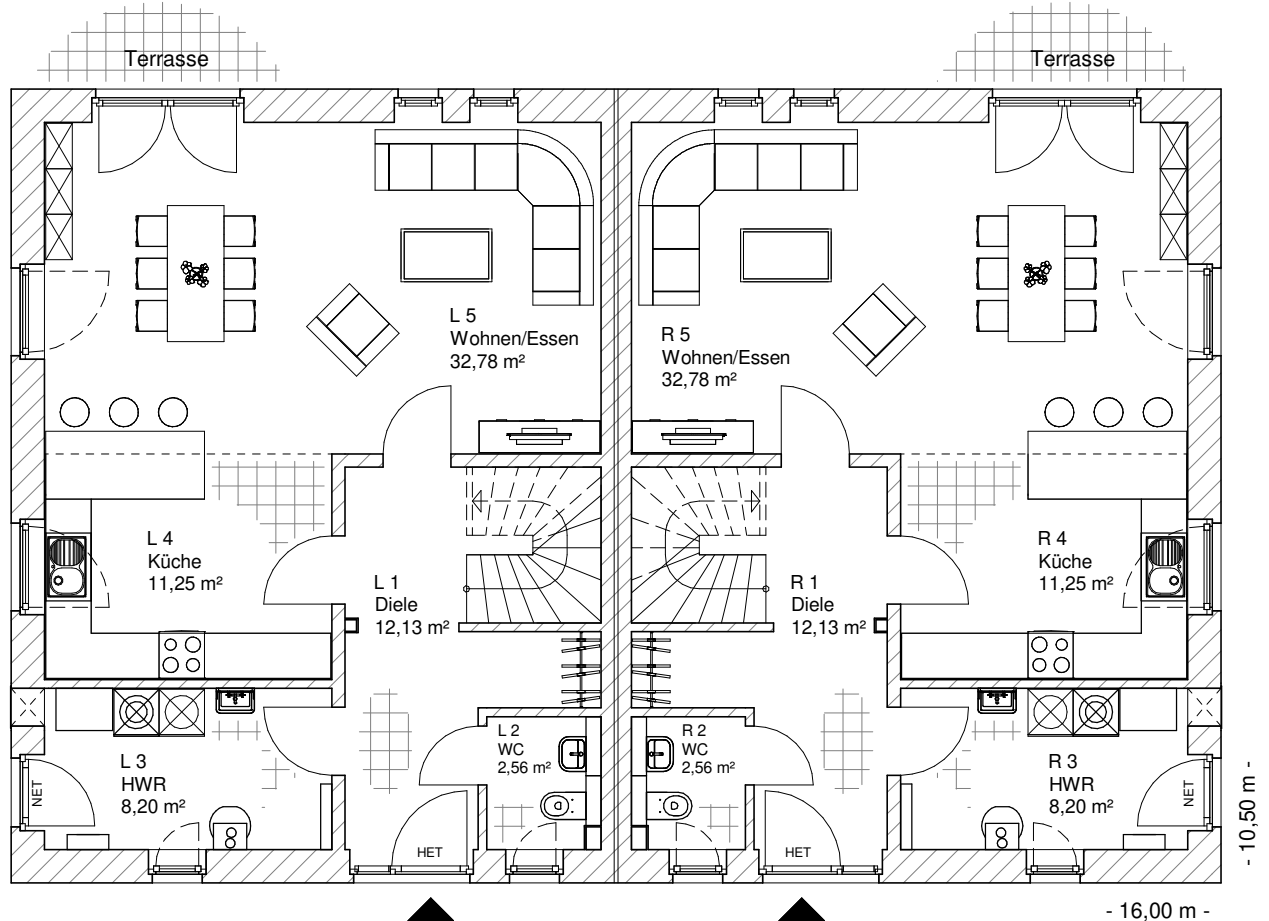

7.3.7

**ERDGESCHOSS
DHH-links**

66,93 m²

**ERDGESCHOSS
DHH-rechts**

66,93 m²

**TEAM
MASSIVHAUS**

Ihr Schlüssel zum Traumhaus

Team Massivhaus GmbH

Hollerstraße 128 Tel.: 04331/33110-0

24782 Büdelsdorf Fax: 04331/33110-9

www.team-massivhaus.de

Die Zeichnungen enthalten Sonderausstattungen!

Maßstab 1 : 100

Maßstab 1 : 200

Maßstab 1 : 200

7.3.7

**DACHGESCHOSS
DHH-links**

50,76 m²

**Gesamt
DHH-links**

117,69 m²

**DACHGESCHOSS
DHH-rechts**

50,76 m²

**Gesamt
DHH-rechts**

117,69 m²

Maßstab 1 : 100

Maßstab 1 : 200

Maßstab 1 : 200