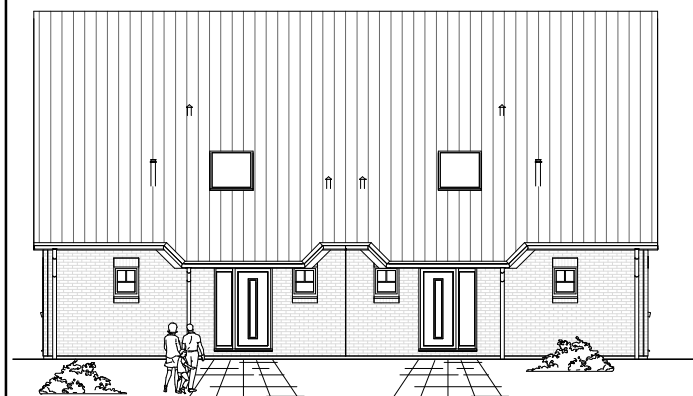

7.3.7

**ERDGESCHOSS
DHH-links**

66,93 m²

**ERDGESCHOSS
DHH-rechts**

66,93 m²

**TEAM
MASSIVHAUS**

Ihr Schlüssel zum Traumhaus

Team Massivhaus GmbH

Hollerstraße 128 Tel.: 04331/33110-0

24782 Büdelsdorf Fax: 04331/33110-9

www.team-massivhaus.de

Die Zeichnungen enthalten Sonderausstattungen!

Maßstab 1 : 100

Maßstab 1 : 200

Maßstab 1 : 200

7.3.7

**DACHGESCHOSS
DHH-links**

50,76 m²

**Gesamt
DHH-links**

117,69 m²

**DACHGESCHOSS
DHH-rechts**

50,76 m²

**Gesamt
DHH-rechts**

117,69 m²