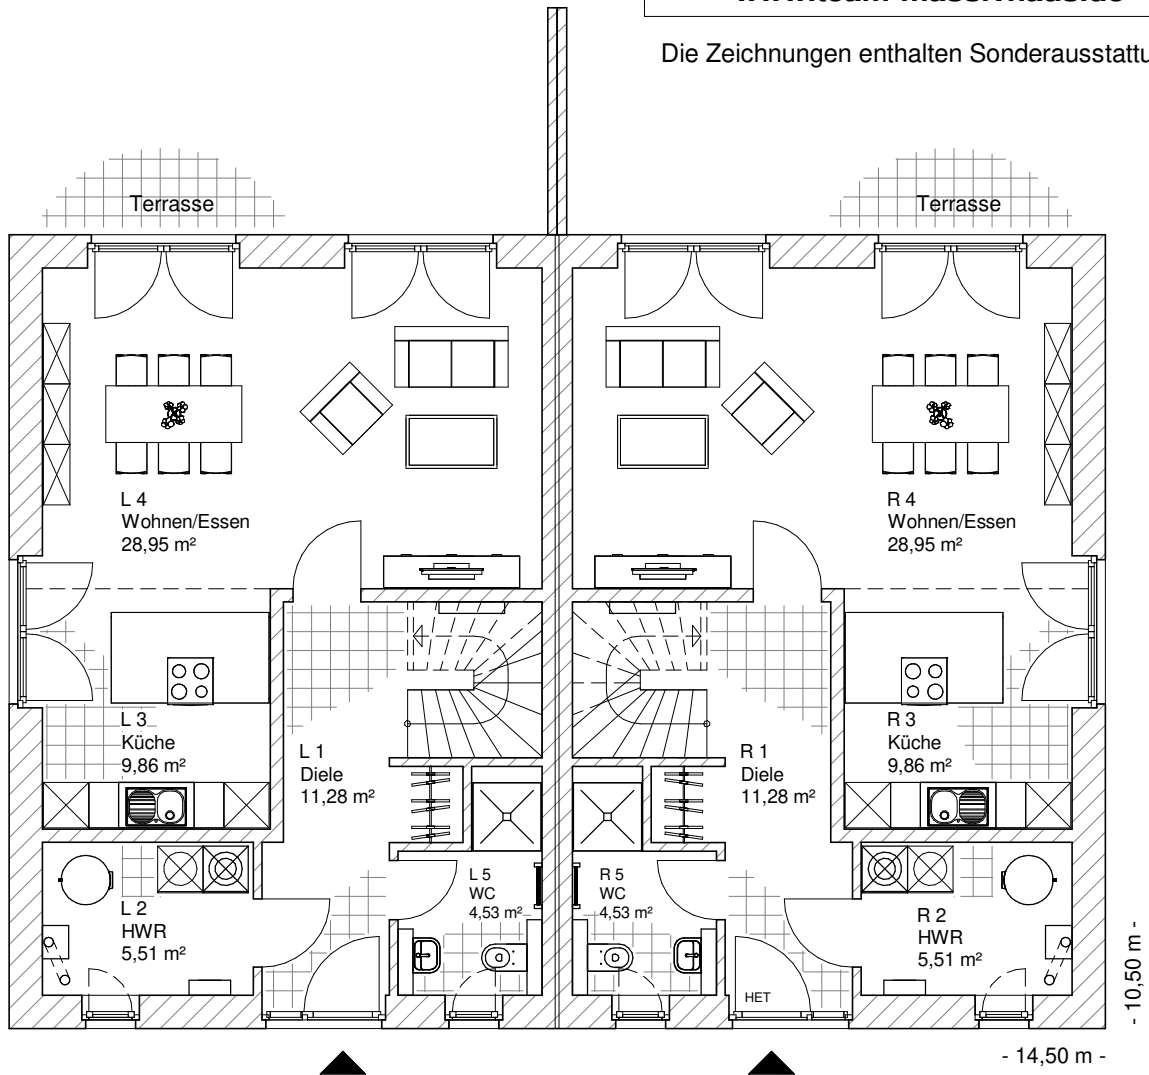

7.3.6

**ERDGESCHOSS
DHH-links**

60,12 m²

**ERDGESCHOSS
DHH-rechts**

60,12 m²

**TEAM
MASSIVHAUS**

Ihr Schlüssel zum Traumhaus

Team Massivhaus GmbH

Hollerstraße 128 Tel.: 04331/33110-0

24782 Büdelsdorf Fax: 04331/33110-9

www.team-massivhaus.de

Die Zeichnungen enthalten Sonderausstattungen!

Maßstab 1 : 100

Maßstab 1 : 200

Maßstab 1 : 200

7.3.6

DACHGESCHOSS

DHH-links

44,66 m²

Gesamt

DHH-links

104,78 m²

DACHGESCHOSS

DHH-rechts