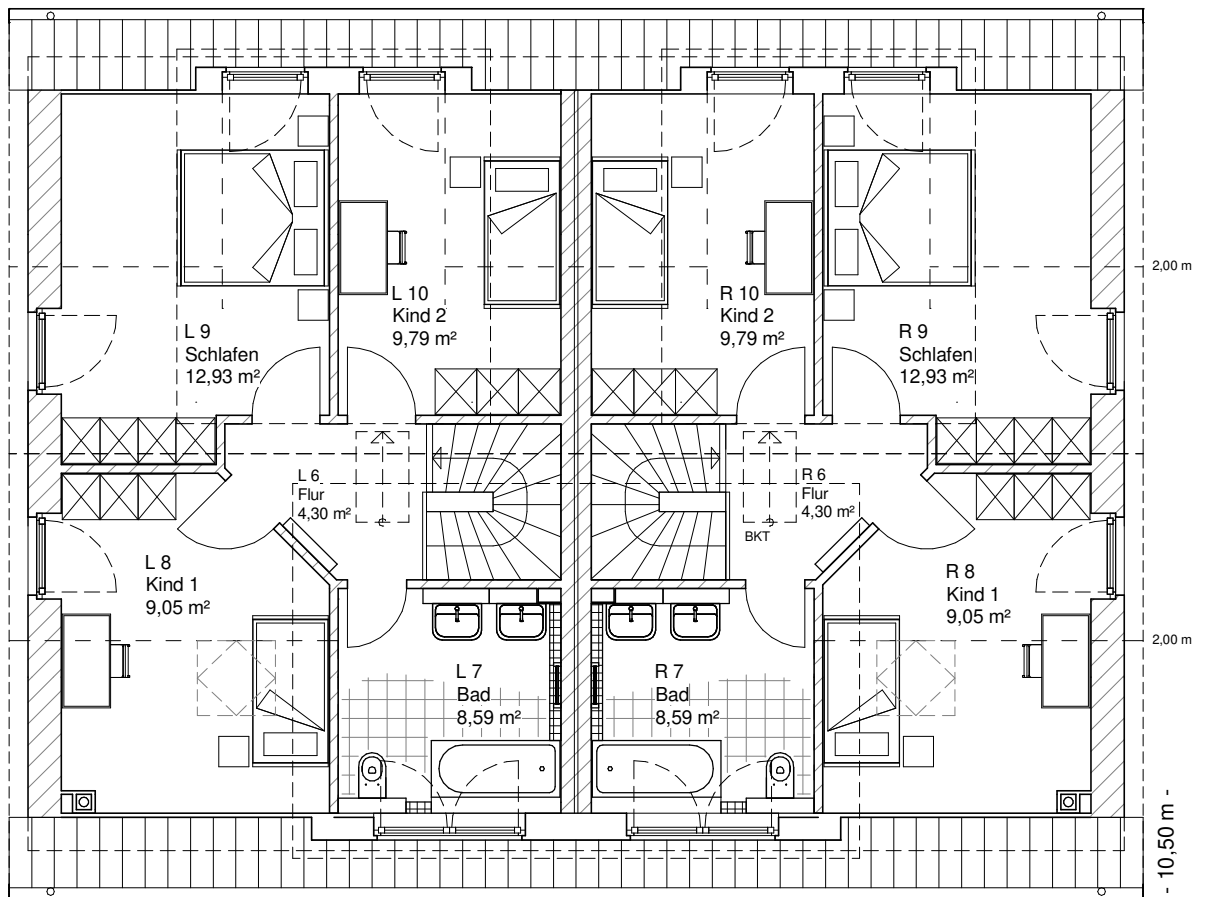

7.3.6

**ERDGESCHOSS
DHH-links**

60,12 m²

**ERDGESCHOSS
DHH-rechts**

60,12 m²

**TEAM
MASSIVHAUS**

Ihr Schlüssel zum Traumhaus

Team Massivhaus GmbH

DACHGESCHOSS

DHH-links

44,66 m²

Gesamt

DHH-links

104,78 m²

DACHGESCHOSS

DHH-rechts

44,66 m²

Gesamt

DHH-rechts

104,78 m²

**TEAM
MASSIVHAUS**

Ihr Schlüssel zum Traumhaus

Team Massivhaus GmbH

Hollerstraße 128 Tel.: 04331/33110-0

24782 Büdelsdorf Fax: 04331/33110-9

www.team-massivhaus.de

Die Zeichnungen enthalten Sonderausstattungen!

- 14,50 m -

- 10,50 m -

Maßstab 1 : 100

Maßstab 1 : 200

Maßstab 1 : 200