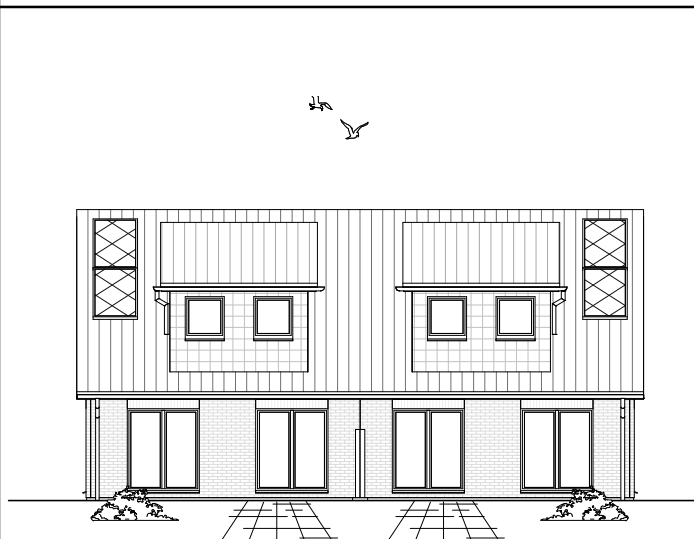

7.3.6

**ERDGESCHOSS
DHH-links**

60,12 m²

**ERDGESCHOSS
DHH-rechts**

60,12 m²

**TEAM
MASSIVHAUS**

Ihr Schlüssel zum Traumhaus

Team Massivhaus GmbH

DACHGESCHOSS

DHH-links

44,66 m²

Gesamt

DHH-links

104,78 m²

DACHGESCHOSS

DHH-rechts

24782 Büdelsdorf Fax: 04331/33110-9

www.team-massivhaus.de

Die Zeichnungen enthalten Sonderausstattungen!

- 14,50 m -

- 10,50 m -

Maßstab 1 : 100

Maßstab 1 : 200

Maßstab 1 : 200