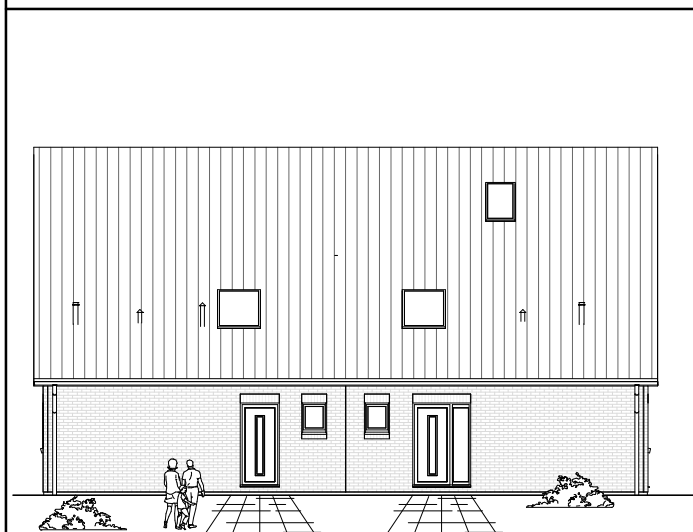

7.3.4

**ERDGESCHOSS
DHH-links**

67,10 m²

**ERDGESCHOSS
DHH-rechts**

67,32 m²

**TEAM
MASSIVHAUS**

Ihr Schlüssel zum Traumhaus

Team Massivhaus GmbH

Hollerstraße 128 Tel.: 04331/33110-0

24782 Büdelsdorf Fax: 04331/33110-9

www.team-massivhaus.de

Die Zeichnungen enthalten Sonderausstattungen!

Maßstab 1 : 100

Maßstab 1 : 200

Maßstab 1 : 200

7.3.4

**DACHGESCHOSS
DHH-links**

52,37 m²

**Gesamt
DHH-links**

119,47 m²

**DACHGESCHOSS
DHH-rechts**

54,89 m²

**Gesamt
DHH-rechts**

122,21 m²