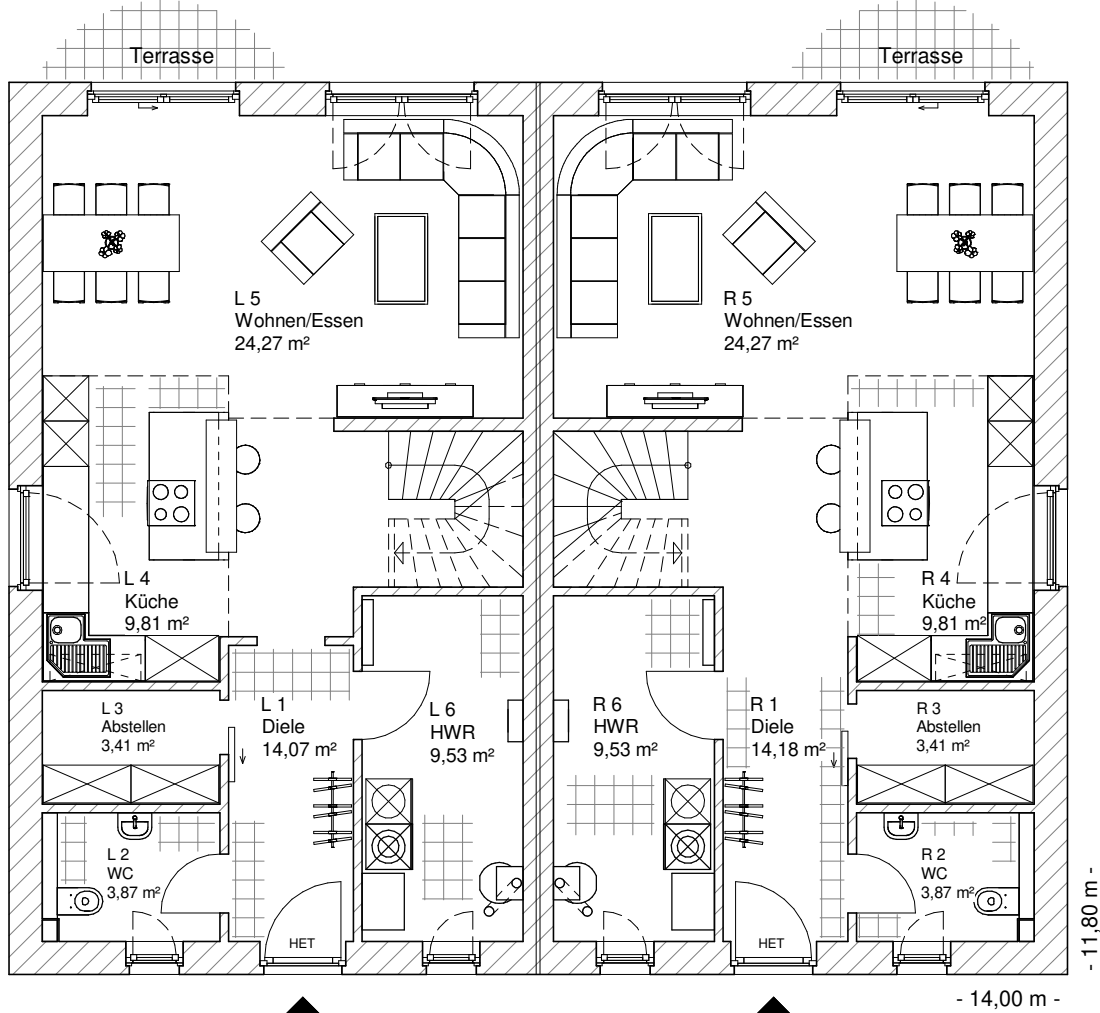

7.3.3

**ERDGESCHOSS  
DHH-links**

64,97 m<sup>2</sup>

**ERDGESCHOSS  
DHH-rechts**

65,08 m<sup>2</sup>

**TEAM  
MASSIVHAUS**

Ihr Schlüssel zum Traumhaus

**Team Massivhaus GmbH**

Hollerstraße 128 Tel.: 04331/33110-0

24782 Büdelsdorf Fax: 04331/33110-9

[www.team-massivhaus.de](http://www.team-massivhaus.de)

Die Zeichnungen enthalten Sonderausstattungen!

Maßstab 1 : 100

Maßstab 1 : 200

Maßstab 1 : 200

7.3.3

**DACHGESCHOSS  
DHH-links**

50,89 m<sup>2</sup>

**Gesamt  
DHH-links**

115,86 m<sup>2</sup>

**DACHGESCHOSS  
DHH-rechts**

51,42 m<sup>2</sup>

Die Zeichnungen enthalten Sonderausstattungen!

Maßstab 1 : 100

Maßstab 1 : 200

Maßstab 1 : 200