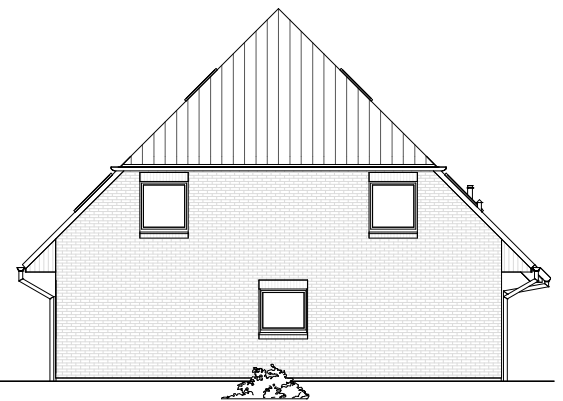

7.3.3

**ERDGESCHOSS  
DHH-links**

64,97 m<sup>2</sup>

**ERDGESCHOSS  
DHH-rechts**

65,08 m<sup>2</sup>

**TEAM  
MASSIVHAUS**

Ihr Schlüssel zum Traumhaus

**Team Massivhaus GmbH**

Hollerstraße 128 Tel.: 04331/33110-0

24782 Büdelsdorf Fax: 04331/33110-9

[www.team-massivhaus.de](http://www.team-massivhaus.de)

Die Zeichnungen enthalten Sonderausstattungen!

Maßstab 1 : 100

Maßstab 1 : 200

Maßstab 1 : 200

7.3.3

**DACHGESCHOSS  
DHH-links**

50,89 m<sup>2</sup>

**Gesamt  
DHH-links**

115,86 m<sup>2</sup>

**DACHGESCHOSS  
DHH-rechts**

51,42 m<sup>2</sup>