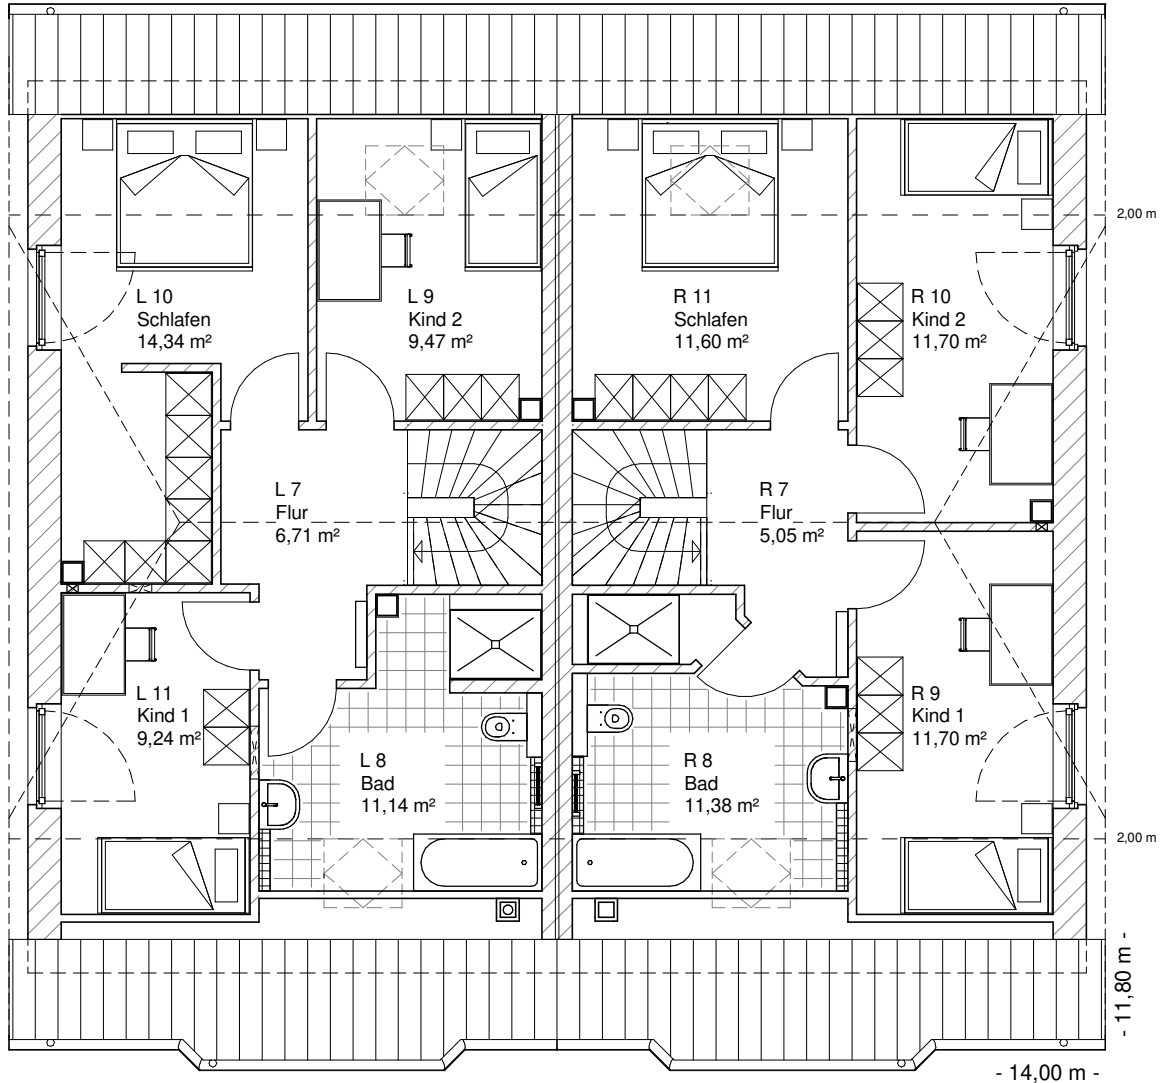

Maßstab 1 : 200

7.3.3

**DACHGESCHOSS  
DHH-links**

50,89 m<sup>2</sup>

**Gesamt  
DHH-links**

115,86 m<sup>2</sup>

**DACHGESCHOSS  
DHH-rechts**

51,42 m<sup>2</sup>

Die Zeichnungen enthalten Sonderausstattungen!

Maßstab 1 : 100

Maßstab 1 : 200

Maßstab 1 : 200