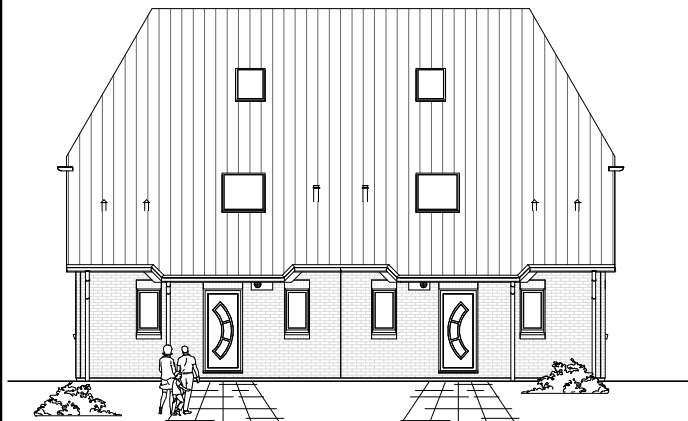

7.3.3

**ERDGESCHOSS  
DHH-links**

64,97 m<sup>2</sup>

**ERDGESCHOSS  
DHH-rechts**

65,08 m<sup>2</sup>

**TEAM  
MASSIVHAUS**

Ihr Schlüssel zum Traumhaus

**Team Massivhaus GmbH**

Hollerstraße 128 Tel.: 04331/33110-0

24782 Büdelsdorf Fax: 04331/33110-9

[www.team-massivhaus.de](http://www.team-massivhaus.de)

Die Zeichnungen enthalten Sonderausstattungen!

Maßstab 1 : 100

Maßstab 1 : 200

Maßstab 1 : 200

7.3.3

**DACHGESCHOSS  
DHH-links**

50,89 m<sup>2</sup>

**Gesamt  
DHH-links**

115,86 m<sup>2</sup>

**DACHGESCHOSS  
DHH-rechts**

51,42 m<sup>2</sup>