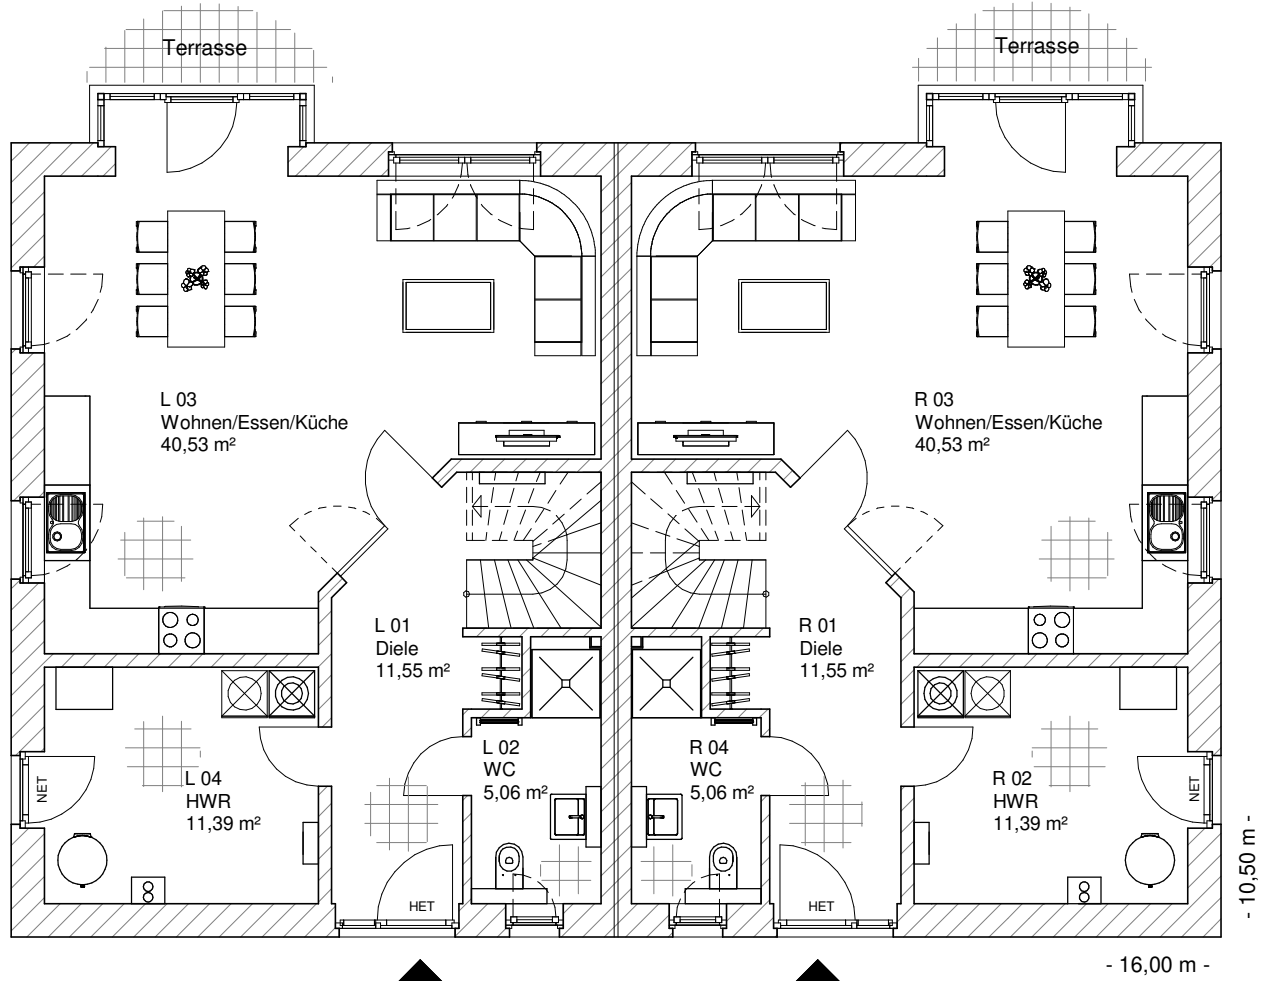

7.3.2

**ERDGESCHOSS
DHH-links**

68,53 m²

**ERDGESCHOSS
DHH-rechts**

68,53 m²

**TEAM
MASSIVHAUS**

Ihr Schlüssel zum Traumhaus

Team Massivhaus GmbH

Hollerstraße 128 Tel.: 04331/33110-0

24782 Büdelsdorf Fax: 04331/33110-9

www.team-massivhaus.de

Die Zeichnungen enthalten Sonderausstattungen!

Maßstab 1 : 100

Maßstab 1 : 200

Maßstab 1 : 200

7.3.2

**DACHGESCHOSS
DHH-links**

50,44 m²

**Gesamt
DHH-links**

118,96 m²

**DACHGESCHOSS
DHH-rechts**

50,44 m²

**Gesamt
DHH-rechts**

118,96 m²