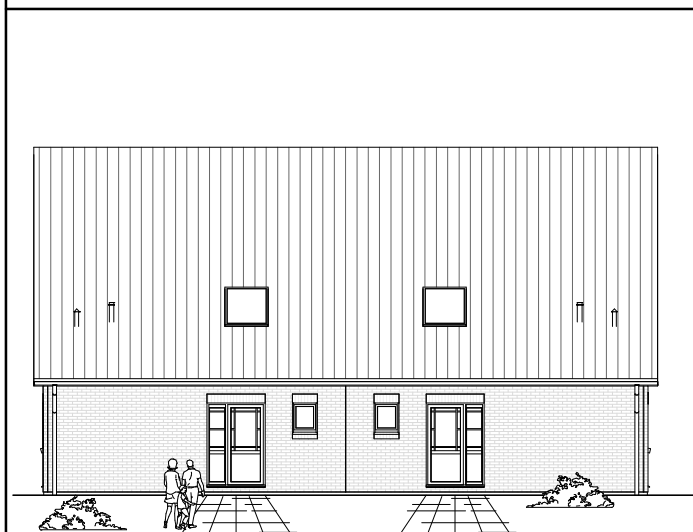

7.3.2

**ERDGESCHOSS
DHH-links**

68,53 m²

**ERDGESCHOSS
DHH-rechts**

68,53 m²

**TEAM
MASSIVHAUS**

Ihr Schlüssel zum Traumhaus

Team Massivhaus GmbH

Hollerstraße 128 Tel.: 04331/33110-0

24782 Büdelsdorf Fax: 04331/33110-9

www.team-massivhaus.de

Die Zeichnungen enthalten Sonderausstattungen!

Maßstab 1 : 100

Maßstab 1 : 200

Maßstab 1 : 200

7.3.2

**DACHGESCHOSS
DHH-links**

50,44 m²

**Gesamt
DHH-links**

118,96 m²

**DACHGESCHOSS
DHH-rechts**

50,44 m²

**Gesamt
DHH-rechts**

118,96 m²