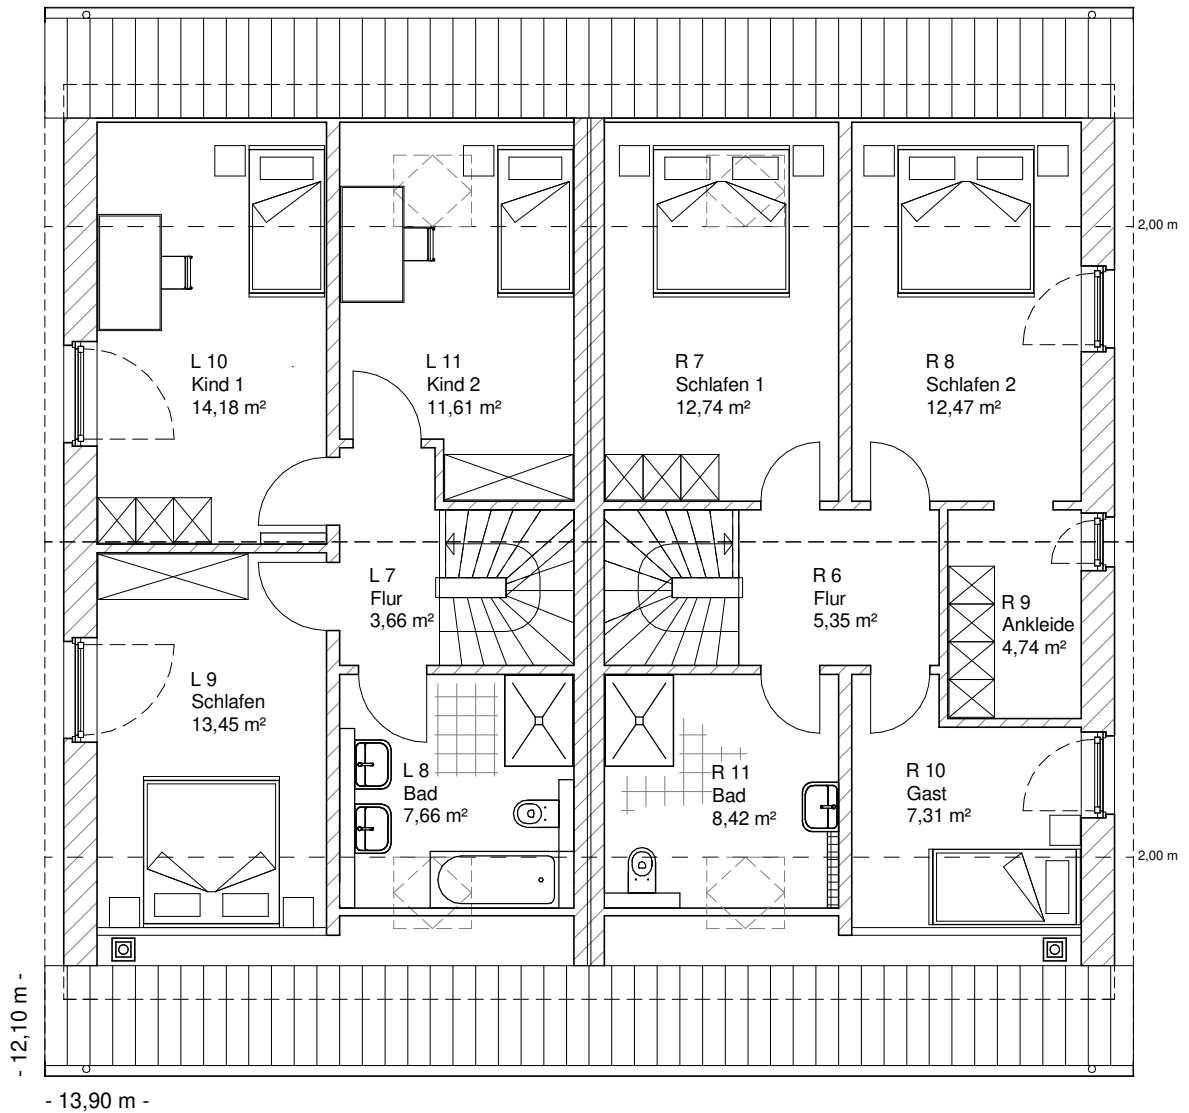

7.3.1

DACHGESCHOSS

DHH-links

50,56 m²

Gesamt

DHH-links

116,62 m²

DACHGESCHOSS

DHH-rechts

51,02 m²

Gesamt

DHH-rechts

116,39 m²

**TEAM
MASSIVHAUS**

Ihr Schlüssel zum Traumhaus

Team Massivhaus GmbH

Hollerstraße 128 Tel.: 04331/33110-0

24782 Büdelsdorf Fax: 04331/33110-9

www.team-massivhaus.de

Die Zeichnungen enthalten Sonderausstattungen!