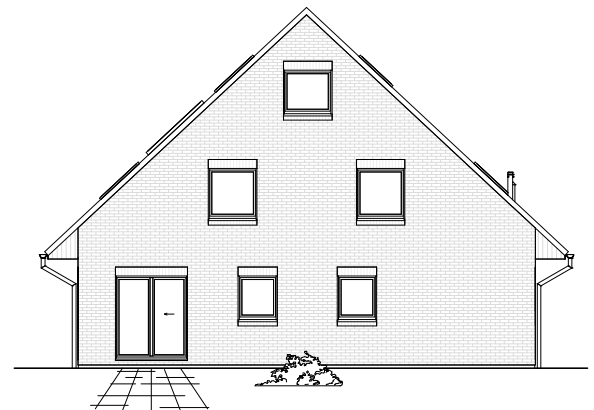

7.3.1

ERDGESCHOSS
DHH-links
66,06 m²

ERDGESCHOSS
DHH-rechts
65,37 m²

TEAM
MASSIVHAUS

Ihr Schlüssel zum Traumhaus

Team Massivhaus GmbH
Hollerstraße 128 Tel.: 04331/33110-0
24782 Büdelsdorf Fax: 04331/33110-9
www.team-massivhaus.de

Die Zeichnungen enthalten Sonderausstattungen!

Maßstab 1 : 100

7.3.1

DACHGESCHOSS

DHH-links

50,56 m²

Gesamt

DHH-links

116,62 m²

DACHGESCHOSS

DHH-rechts

51,02 m²

Gesamt

DHH-rechts

116,39 m²

**TEAM
MASSIVHAUS**