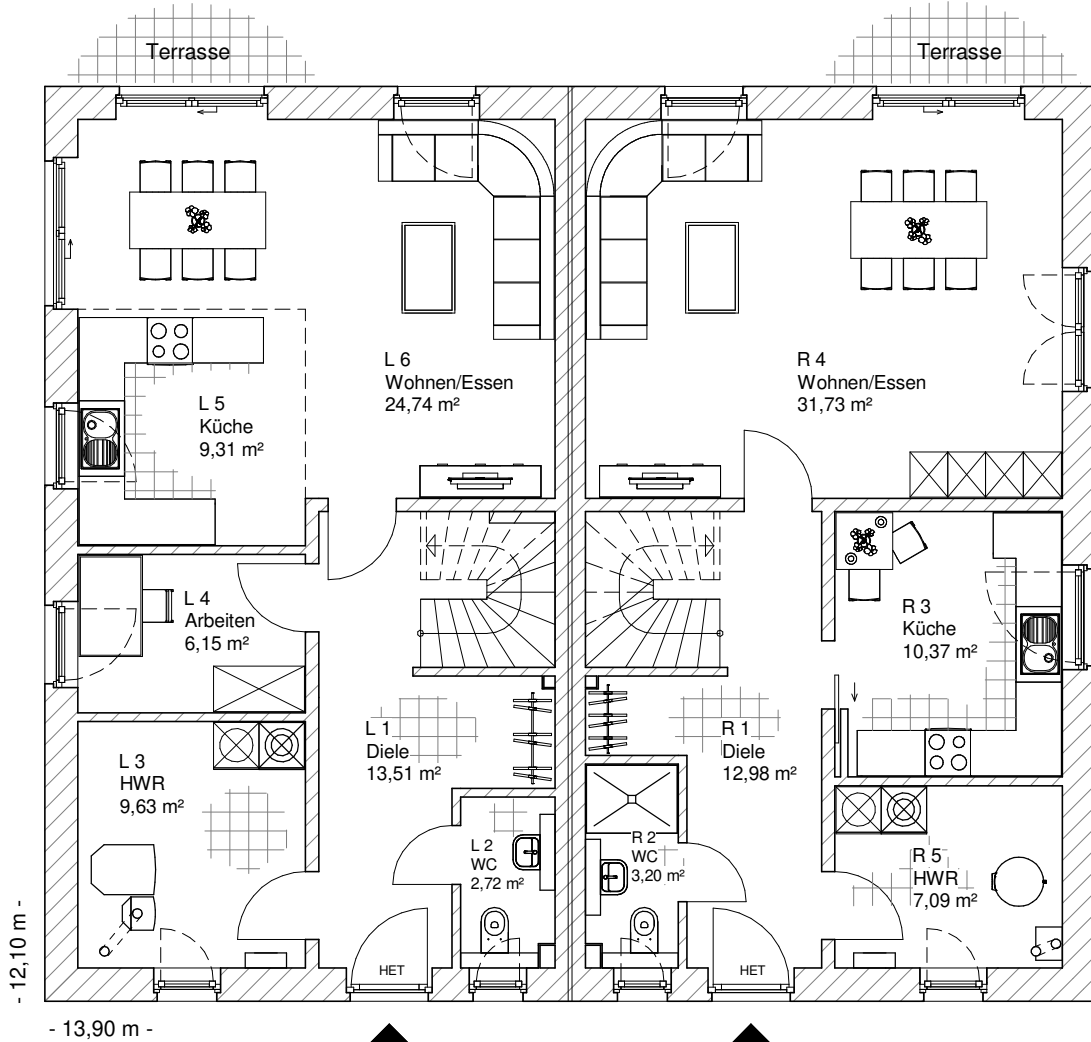

7.3.1

ERDGESCHOSS
DHH-links
66,06 m²

ERDGESCHOSS
DHH-rechts
65,37 m²

TEAM
MASSIVHAUS

Ihr Schlüssel zum Traumhaus

Team Massivhaus GmbH
Hollerstraße 128 Tel.: 04331/33110-0
24782 Büdelsdorf Fax: 04331/33110-9
www.team-massivhaus.de

Die Zeichnungen enthalten Sonderausstattungen!

Maßstab 1 : 100

7.3.1

DACHGESCHOSS

DHH-links

50,56 m²

Gesamt

DHH-links

116,62 m²

DACHGESCHOSS

DHH-rechts

51,02 m²

Gesamt

DHH-rechts

116,39 m²

**TEAM
MASSIVHAUS**

Maßstab 1 : 200