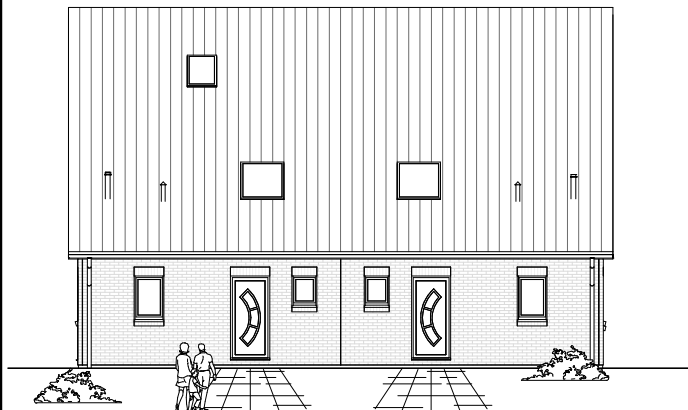

7.3.1

ERDGESCHOSS
DHH-links
66,06 m²

ERDGESCHOSS
DHH-rechts
65,37 m²

TEAM
MASSIVHAUS

Ihr Schlüssel zum Traumhaus

Team Massivhaus GmbH
Hollerstraße 128 Tel.: 04331/33110-0
24782 Büdelsdorf Fax: 04331/33110-9
www.team-massivhaus.de

Die Zeichnungen enthalten Sonderausstattungen!

Maßstab 1 : 100

7.3.1

DACHGESCHOSS

DHH-links

50,56 m²

Gesamt

DHH-links

116,62 m²

DACHGESCHOSS

DHH-rechts

51,02 m²

Gesamt

DHH-rechts

116,39 m²

**TEAM
MASSIVHAUS**

Maßstab 1 : 200