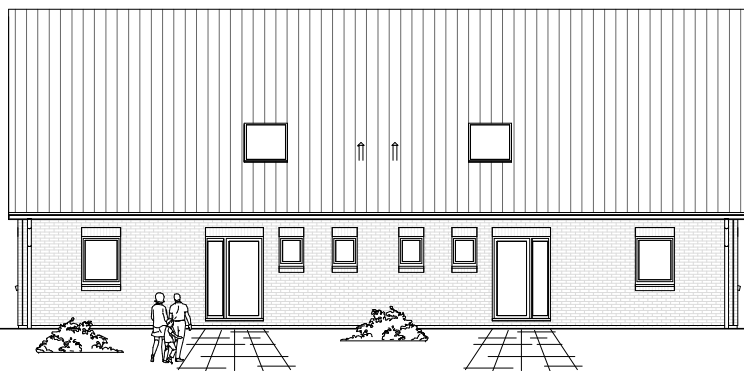

Maßstab 1 : 100

**ERDGESCHOSS
DHH-links**
68,51 m²

**ERDGESCHOSS
DHH-rechts**
68,51 m²

7.2.1

Maßstab 1 : 200

Maßstab 1 : 200

**TEAM
MASSIVHAUS**
Ihr Schlüssel zum Traumhaus

Team Massivhaus GmbH

Hollerstraße 128 Tel.: 04331/33110-0

24782 Büdelsdorf Fax: 04331/33110-9

www.team-massivhaus.de

Die Zeichnungen enthalten Sonderausstattungen!

Maßstab 1 : 100

**DACHGESCHOSS
DHH-links**

52,34 m²

**Gesamt
DHH-links**

120,85 m²

**DACHGESCHOSS
DHH-rechts**

52,34 m²

**Gesamt
DHH-rechts**

120,85 m²

7.2.1

Maßstab 1 : 200

Maßstab 1 : 200