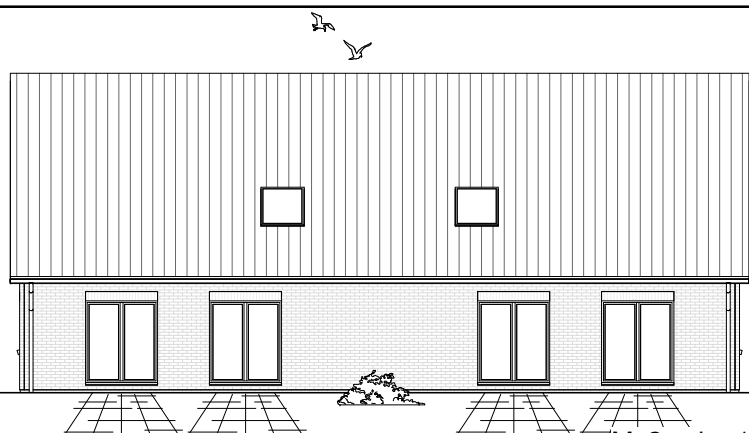

Maßstab 1 : 100

**ERDGESCHOSS
DHH-links**
68,51 m²

**ERDGESCHOSS
DHH-rechts**
68,51 m²

7.2.1

Maßstab 1 : 200

Maßstab 1 : 200

**TEAM
MASSIVHAUS**
Ihr Schlüssel zum Traumhaus

Team Massivhaus GmbH

Hollerstraße 128 Tel.: 04331/33110-0

24782 Büdelsdorf Fax: 04331/33110-9

www.team-massivhaus.de

Die Zeichnungen enthalten Sonderausstattungen!

Maßstab 1 : 100

**DACHGESCHOSS
DHH-links**

52,34 m²

**Gesamt
DHH-links**

120,85 m²

**DACHGESCHOSS
DHH-rechts**

52,34 m²

**Gesamt
DHH-rechts**

120,85 m²

7.2.1

Maßstab 1 : 200

Maßstab 1 : 200