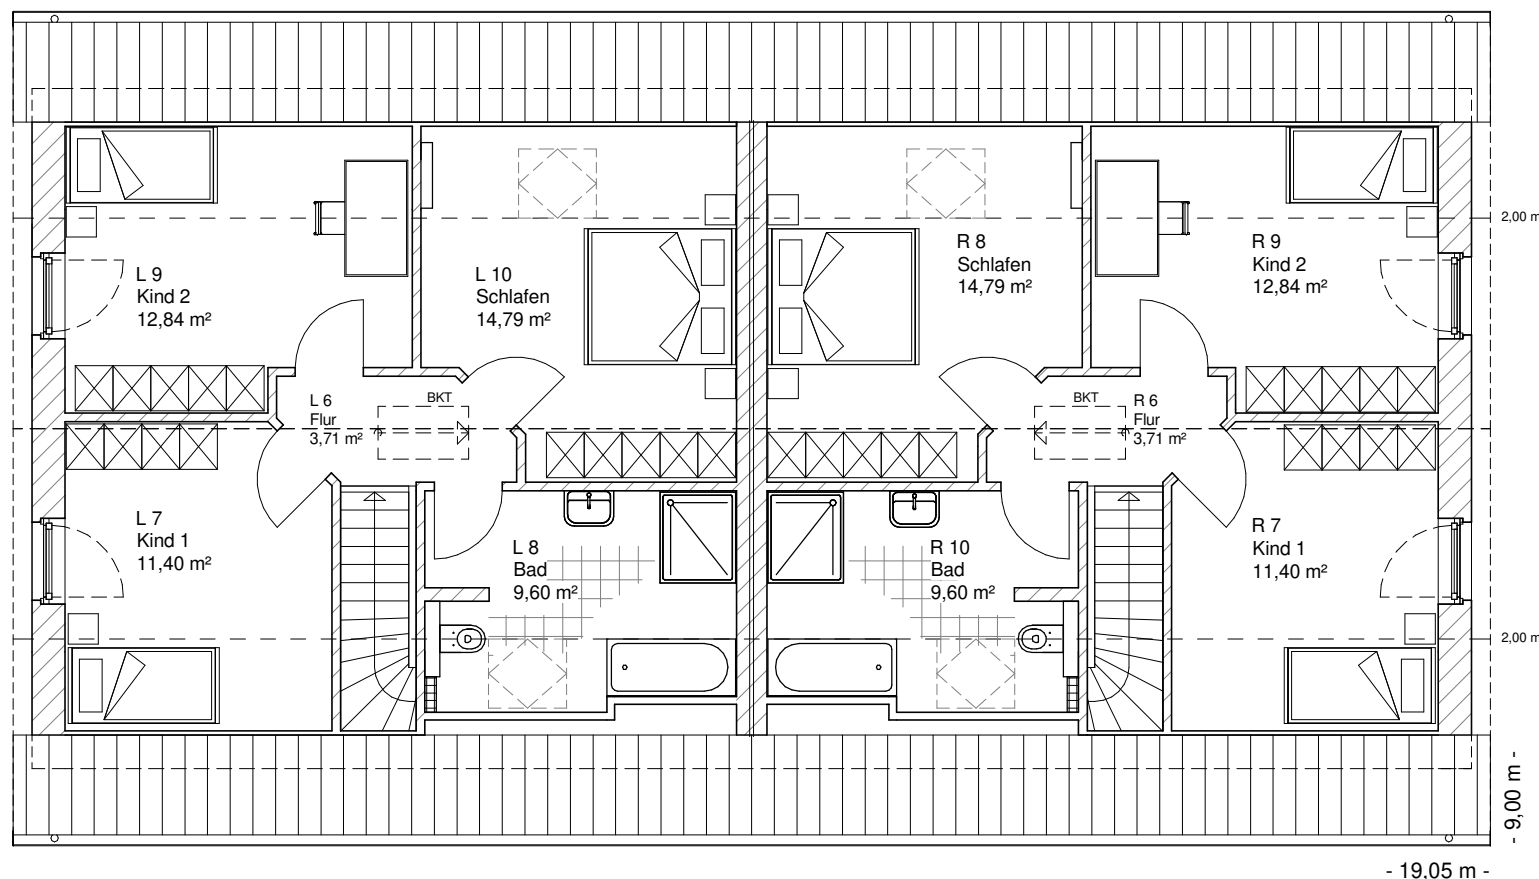

Maßstab 1 : 100

**ERDGESCHOSS
DHH-links**
68,51 m²

**ERDGESCHOSS
DHH-rechts**
68,51 m²

7.2.1

Maßstab 1 : 200

Maßstab 1 : 200

**TEAM
MASSIVHAUS**
Ihr Schlüssel zum Traumhaus

Team Massivhaus GmbH

Hollerstraße 128 Tel.: 04331/33110-0

24782 Büdelsdorf Fax: 04331/33110-9

www.team-massivhaus.de

Die Zeichnungen enthalten Sonderausstattungen!

Maßstab 1 : 100

**DACHGESCHOSS
DHH-links**

52,34 m²

**Gesamt
DHH-links**

120,85 m²

**DACHGESCHOSS
DHH-rechts**

52,34 m²

**Gesamt
DHH-rechts**

120,85 m²

7.2.1

Maßstab 1 : 200

Maßstab 1 : 200