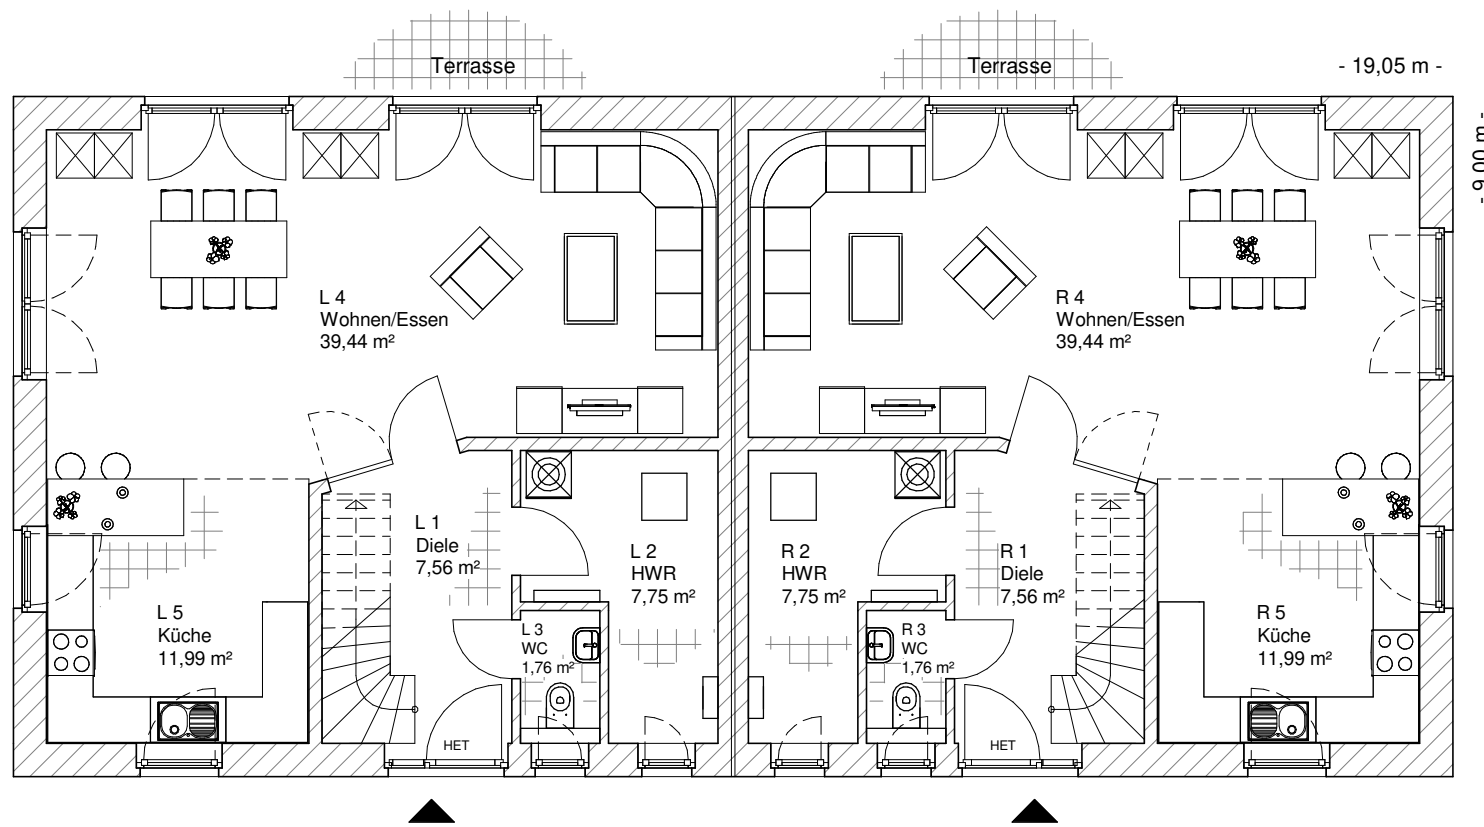

Maßstab 1 : 100

**ERDGESCHOSS
DHH-links**
68,51 m²

**ERDGESCHOSS
DHH-rechts**
68,51 m²

7.2.1

Maßstab 1 : 200

Maßstab 1 : 200

**TEAM
MASSIVHAUS**
Ihr Schlüssel zum Traumhaus

Team Massivhaus GmbH

Hollerstraße 128 Tel.: 04331/33110-0

24782 Büdelsdorf Fax: 04331/33110-9

www.team-massivhaus.de

Die Zeichnungen enthalten Sonderausstattungen!

Maßstab 1 : 100

**DACHGESCHOSS
DHH-links**

52,34 m²

**Gesamt
DHH-links**

120,85 m²

**DACHGESCHOSS
DHH-rechts**

52,34 m²

**Gesamt
DHH-rechts**

120,85 m²

7.2.1

Maßstab 1 : 200

Maßstab 1 : 200