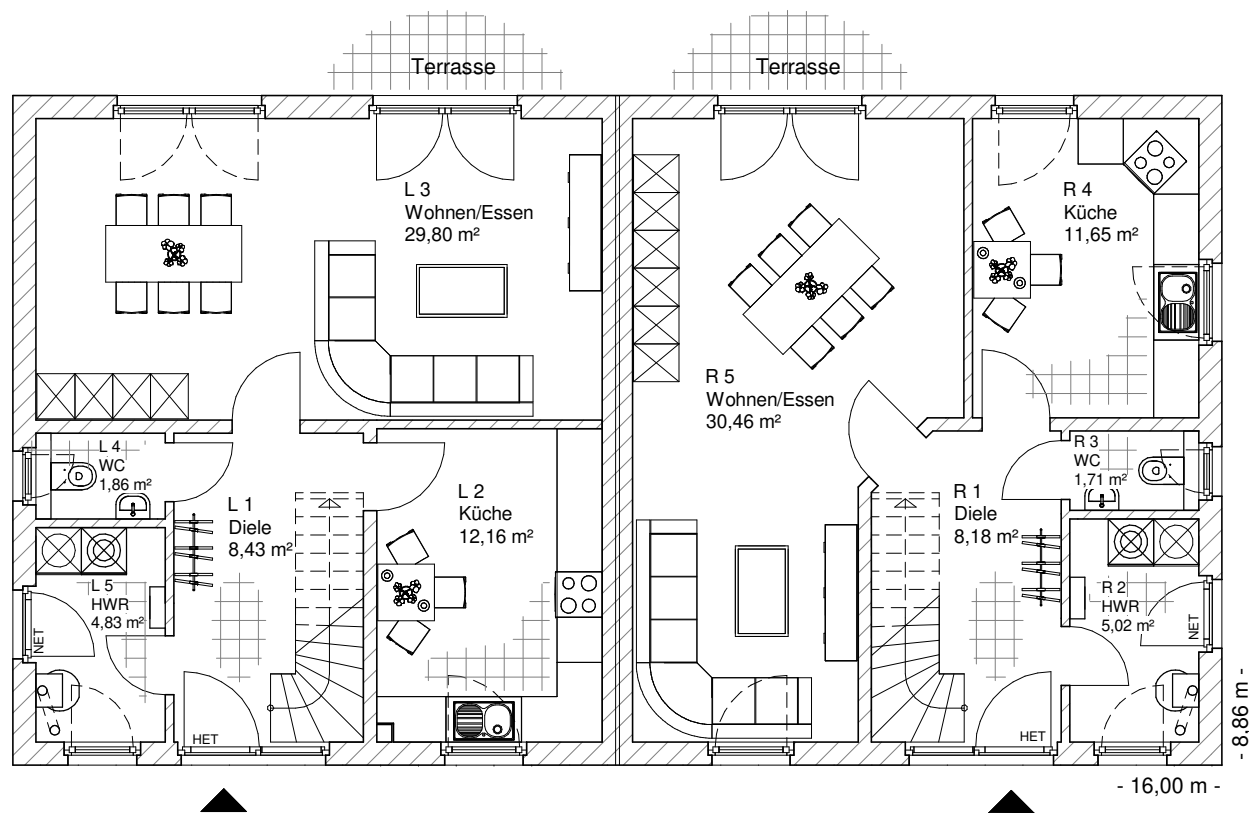

Maßstab 1 : 100

**ERDGESCHOSS  
DHH-links**  
57,07 m<sup>2</sup>

**ERDGESCHOSS  
DHH-rechts**  
57,03 m<sup>2</sup>

7.1.9

Maßstab 1 : 200

Maßstab 1 : 200

**TEAM  
MASSIVHAUS**  
Ihr Schlüssel zum Traumhaus

**DACHGESCHOSS  
DHH-links**

43,78 m<sup>2</sup>

**Gesamt  
DHH-rechts**

101,09 m<sup>2</sup>

**DACHGESCHOSS  
DHH-rechts**

44,06 m<sup>2</sup>

**Gesamt  
DHH-links**

100,85 m<sup>2</sup>