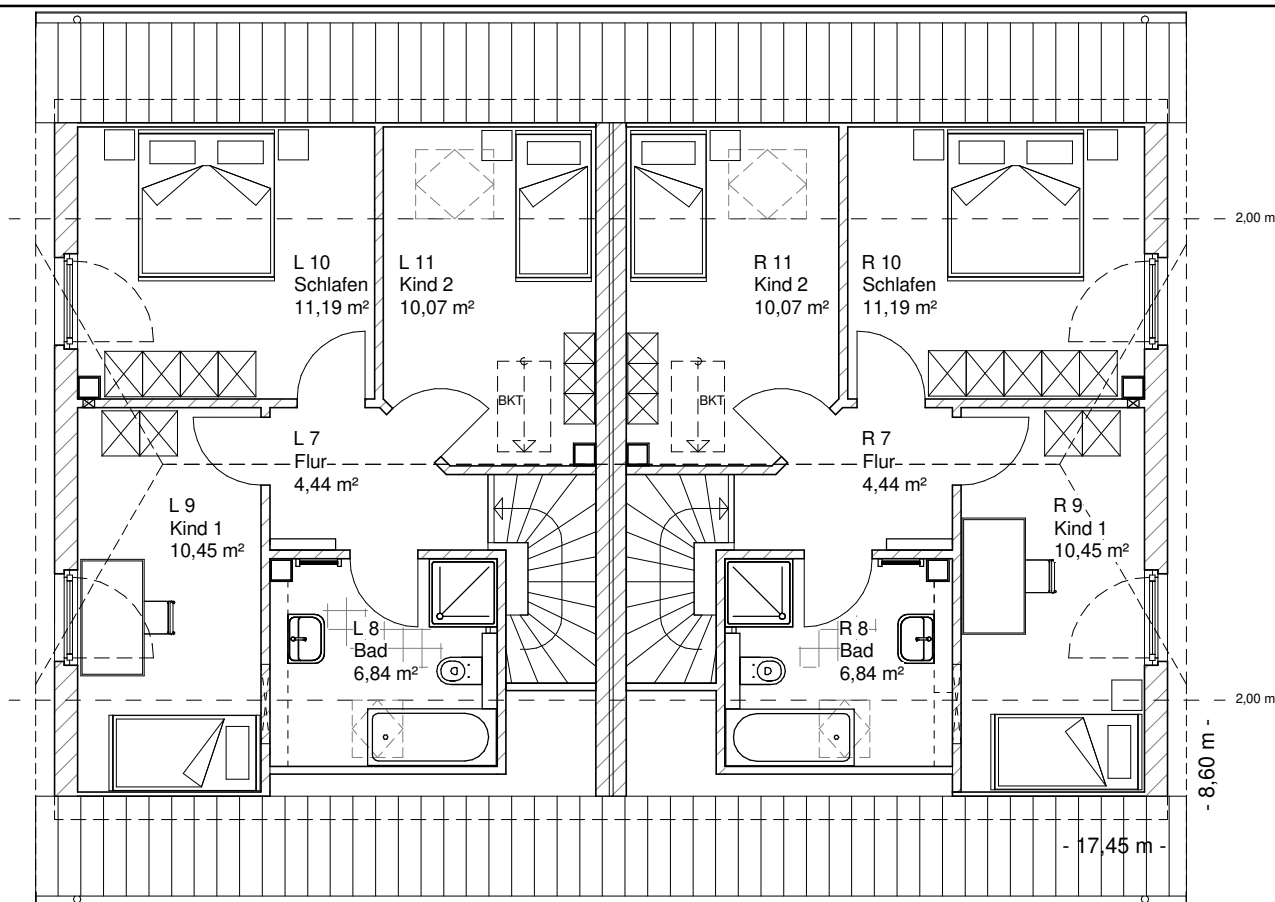

Maßstab 1 : 100

**ERDGESCHOSS
DHH-links**
56,65 m²

**ERDGESCHOSS
DHH-rechts**
56,65 m²

7.1.8

Maßstab 1 : 200

Maßstab 1 : 200

**TEAM
MASSIVHAUS**
Ihr Schlüssel zum Traumhaus

Team Massivhaus GmbH

Hollerstraße 128 Tel.: 04331/33110-0

24782 Büdelsdorf Fax: 04331/33110-9

www.team-massivhaus.de

Die Zeichnungen enthalten Sonderausstattungen!

Maßstab 1 : 100

**DACHGESCHOSS
DHH-links**

42,99 m²

**Gesamt
DHH-rechts**

99,64 m²

**DACHGESCHOSS
DHH-rechts**

42,99 m²

**Gesamt
DHH-links**

99,64 m²

7.1.8

Team Massivhaus GmbH

Hollerstraße 128 Tel.: 04331/33110-0