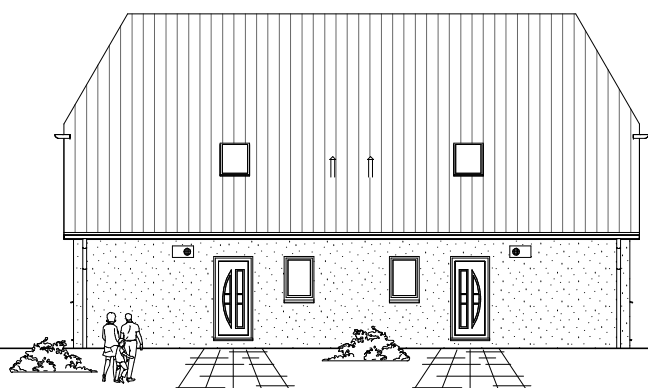

Maßstab 1 : 100

**ERDGESCHOSS
DHH-links**
56,65 m²

**ERDGESCHOSS
DHH-rechts**
56,65 m²

7.1.8

Maßstab 1 : 200

Maßstab 1 : 200

**TEAM
MASSIVHAUS**
Ihr Schlüssel zum Traumhaus

Team Massivhaus GmbH

Hollerstraße 128 Tel.: 04331/33110-0

24782 Büdelsdorf Fax: 04331/33110-9

www.team-massivhaus.de

Die Zeichnungen enthalten Sonderausstattungen!

Maßstab 1 : 100

**DACHGESCHOSS
DHH-links**

42,99 m²

**Gesamt
DHH-rechts**