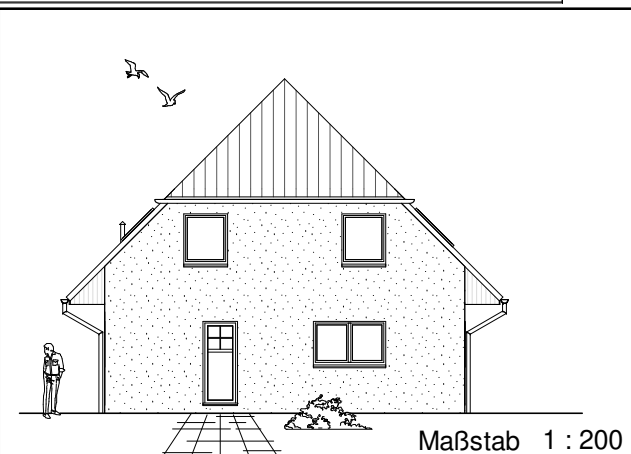

Maßstab 1 : 100

**ERDGESCHOSS
DHH-links**
56,65 m²

**ERDGESCHOSS
DHH-rechts**
56,65 m²

7.1.8

Maßstab 1 : 200

Maßstab 1 : 200

**TEAM
MASSIVHAUS**
Ihr Schlüssel zum Traumhaus

Team Massivhaus GmbH

99,64 m²

**DACHGESCHOSS
DHH-rechts**

42,99 m²

**Gesamt
DHH-links**

99,64 m²

7.1.8

Team Massivhaus GmbH

Hollerstraße 128 Tel.: 04331/33110-0