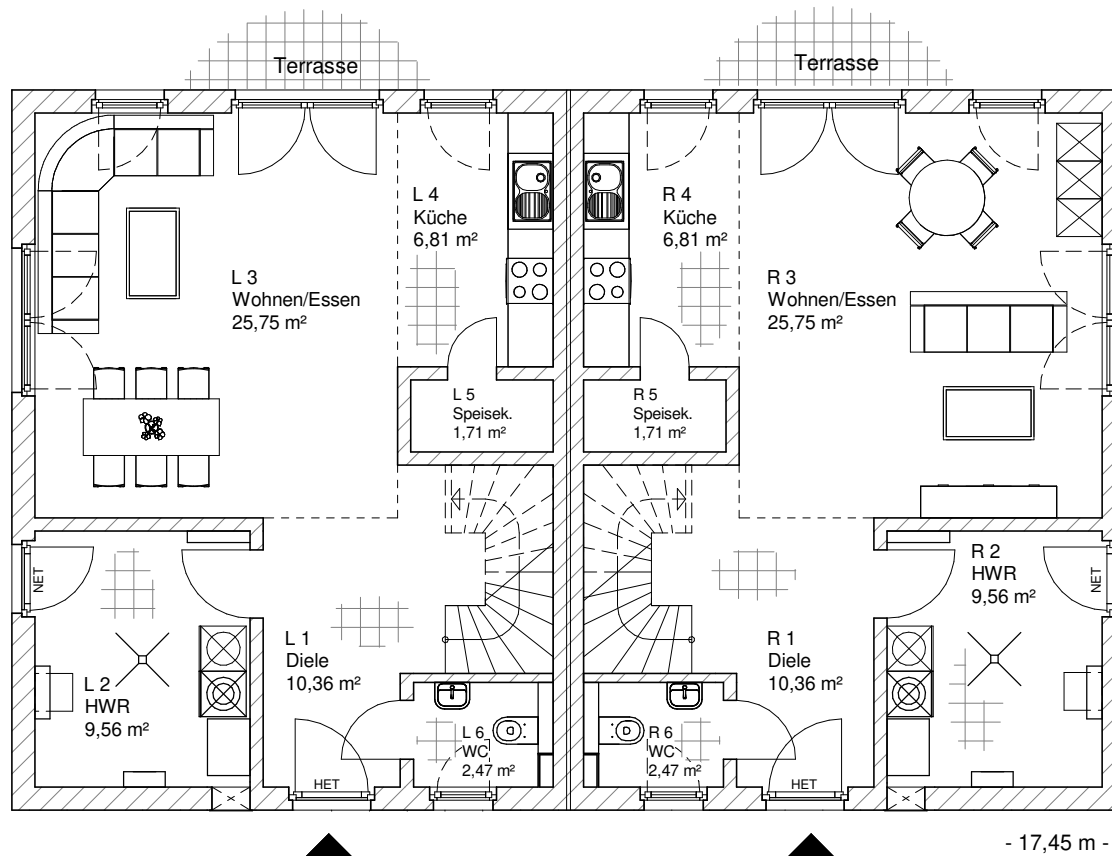

Maßstab 1 : 100

**ERDGESCHOSS
DHH-links**
56,65 m²

**ERDGESCHOSS
DHH-rechts**
56,65 m²

7.1.8

Maßstab 1 : 200

Maßstab 1 : 200

**TEAM
MASSIVHAUS**
Ihr Schlüssel zum Traumhaus

Team Massivhaus GmbH

Hollerstraße 128 Tel.: 04331/33110-0

24782 Büdelsdorf Fax: 04331/33110-9

www.team-massivhaus.de

Die Zeichnungen enthalten Sonderausstattungen!

Maßstab 1 : 100

**DACHGESCHOSS
DHH-links**

42,99 m²

**Gesamt
DHH-rechts**

99,64 m²

**DACHGESCHOSS
DHH-rechts**

42,99 m²

**Gesamt
DHH-links**

99,64 m²

7.1.8

Team Massivhaus GmbH

Hollerstraße 128 Tel.: 04331/33110-0