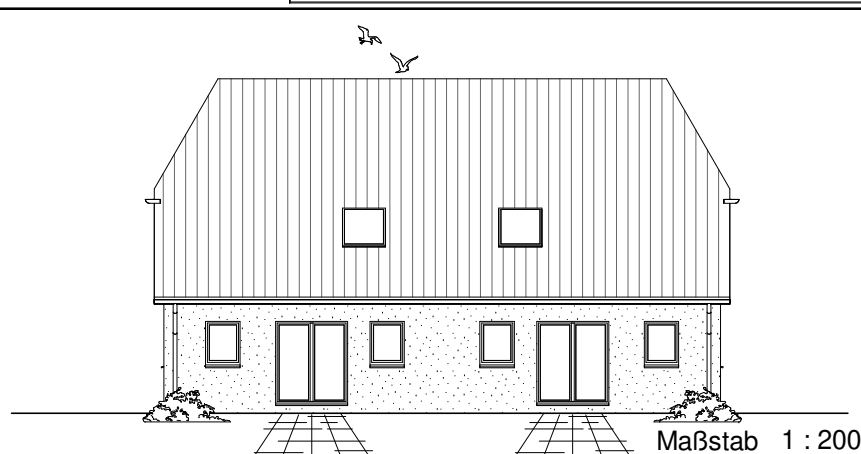

Maßstab 1 : 100

**ERDGESCHOSS
DHH-links**
56,65 m²

**ERDGESCHOSS
DHH-rechts**
56,65 m²

7.1.8

Maßstab 1 : 200

Maßstab 1 : 200

**TEAM
MASSIVHAUS**
Ihr Schlüssel zum Traumhaus

Team Massivhaus GmbH

Hollerstraße 128 Tel.: 04331/33110-0

24782 Büdelsdorf Fax: 04331/33110-9

www.team-massivhaus.de

Die Zeichnungen enthalten Sonderausstattungen!

Maßstab 1 : 100

**DACHGESCHOSS
DHH-links**

42,99 m²

**Gesamt
DHH-rechts**

99,64 m²

**DACHGESCHOSS
DHH-rechts**

42,99 m²

**Gesamt
DHH-links**

99,64 m²

7.1.8

Team Massivhaus GmbH

Hollerstraße 128 Tel.: 04331/33110-0