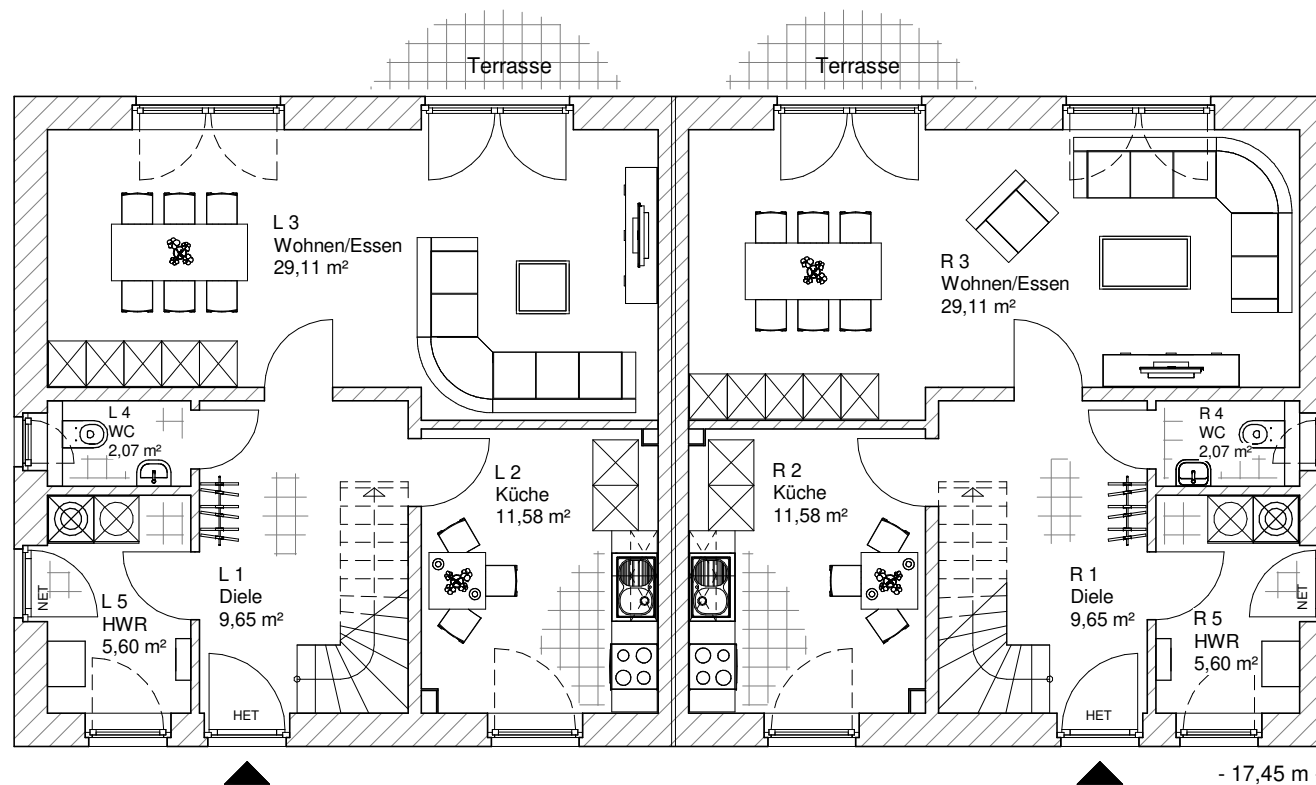

Maßstab 1 : 100

**ERDGESCHOSS
DHH-links**
58,01 m²

**ERDGESCHOSS
DHH-rechts**
58,01 m²

7.1.6

Maßstab 1 : 200

Maßstab 1 : 200

**TEAM
MASSIVHAUS**
Ihr Schlüssel zum Traumhaus

Team Massivhaus GmbH

Hollerstraße 128 Tel.: 04331/33110-0

24782 Büdelsdorf Fax: 04331/33110-9

www.team-massivhaus.de

Die Zeichnungen enthalten Sonderausstattungen!

Maßstab 1 : 100

**DACHGESCHOSS
DHH-links**

44,07 m²

**Gesamt
DHH-rechts**

102,08 m²

**DACHGESCHOSS
DHH-rechts**

44,07 m²

**Gesamt
DHH-links**

102,08 m²

7.1.6

Maßstab 1 : 200

Maßstab 1 : 200