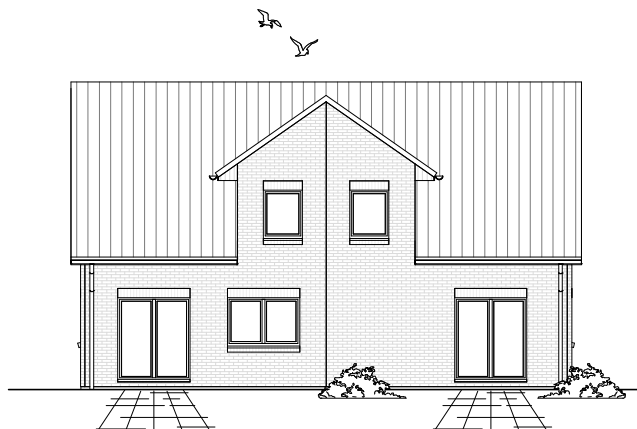

Doppelhaus 120

ERDGESCHOSS DHH-links

58,83 m²

ERDGGESCHOSS DHH-rechts

57,71 m²

**TEAM
MASSIVHAUS**

Ihr Schlüssel zum Traumhaus

Team Massivhaus GmbH

45,71 m²

Gesamt
DHH-links

104,54 m²

DACHGESCHOSS
DHH-rechts

45,78 m²

Gesamt
DHH-rechts

103,49 m²

TEAM
MASSIVHAUS

Maßstab 1 : 200

Maßstab 1 : 200