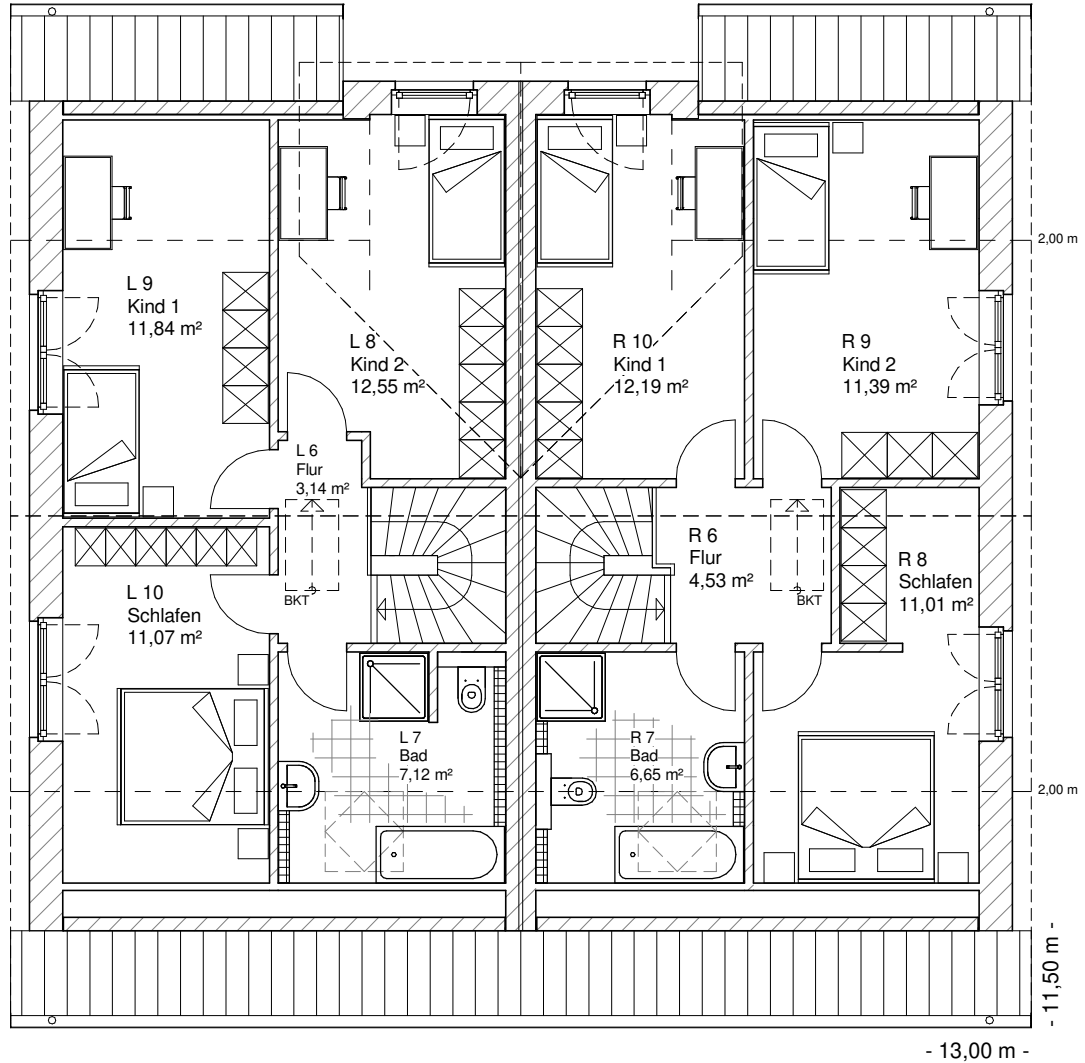

Doppelhaus 120

DACHGESCHOSS
DHH-links

45,71 m²

Gesamt
DHH-links

104,54 m²

DACHGESCHOSS
DHH-rechts

45,78 m²

Gesamt
DHH-rechts

103,49 m²

TEAM
MASSIVHAUS

Ihr Schlüssel zum Traumhaus

Team Massivhaus GmbH

Hollerstraße 128 Tel.: 04331/33110-0

24782 Büdelsdorf Fax: 04331/33110-9

www.team-massivhaus.de

Die Zeichnungen enthalten Sonderausstattungen!

Maßstab 1 : 100