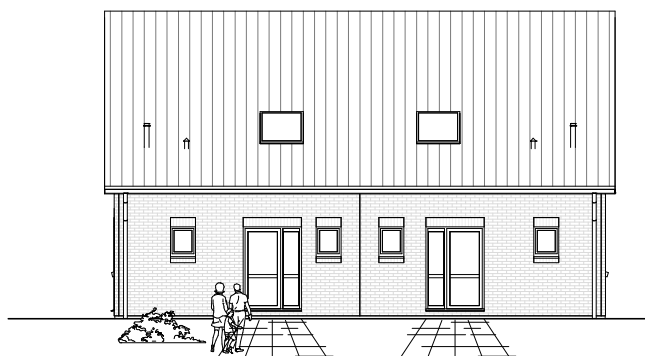

Doppelhaus 120

ERDGESCHOSS DHH-links

58,83 m²

ERDGGESCHOSS DHH-rechts

57,71 m²

**TEAM
MASSIVHAUS**

Ihr Schlüssel zum Traumhaus

Team Massivhaus GmbH

Hollerstraße 128 Tel.: 04331/33110-0
24782 Büdelsdorf Fax: 04331/33110-9

www.team-massivhaus.de

Die Zeichnungen enthalten Sonderausstattungen!

Maßstab 1 : 100

Maßstab 1 : 200

Maßstab 1 : 200

Doppelhaus 120

DACHGESCHOSS
DHH-links

45,71 m²

Gesamt
DHH-links

104,54 m²

DACHGESCHOSS
DHH-rechts

45,78 m²

Gesamt
DHH-rechts

103,49 m²

TEAM
MASSIVHAUS