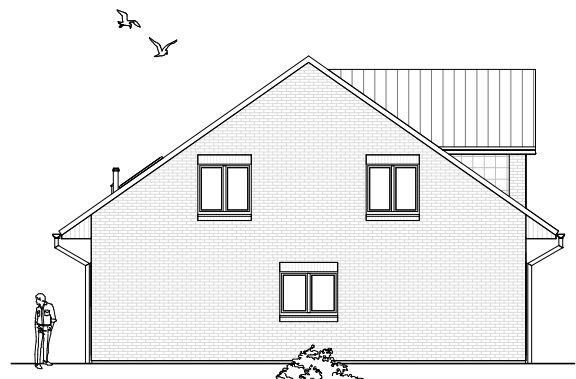

Maßstab 1 : 200