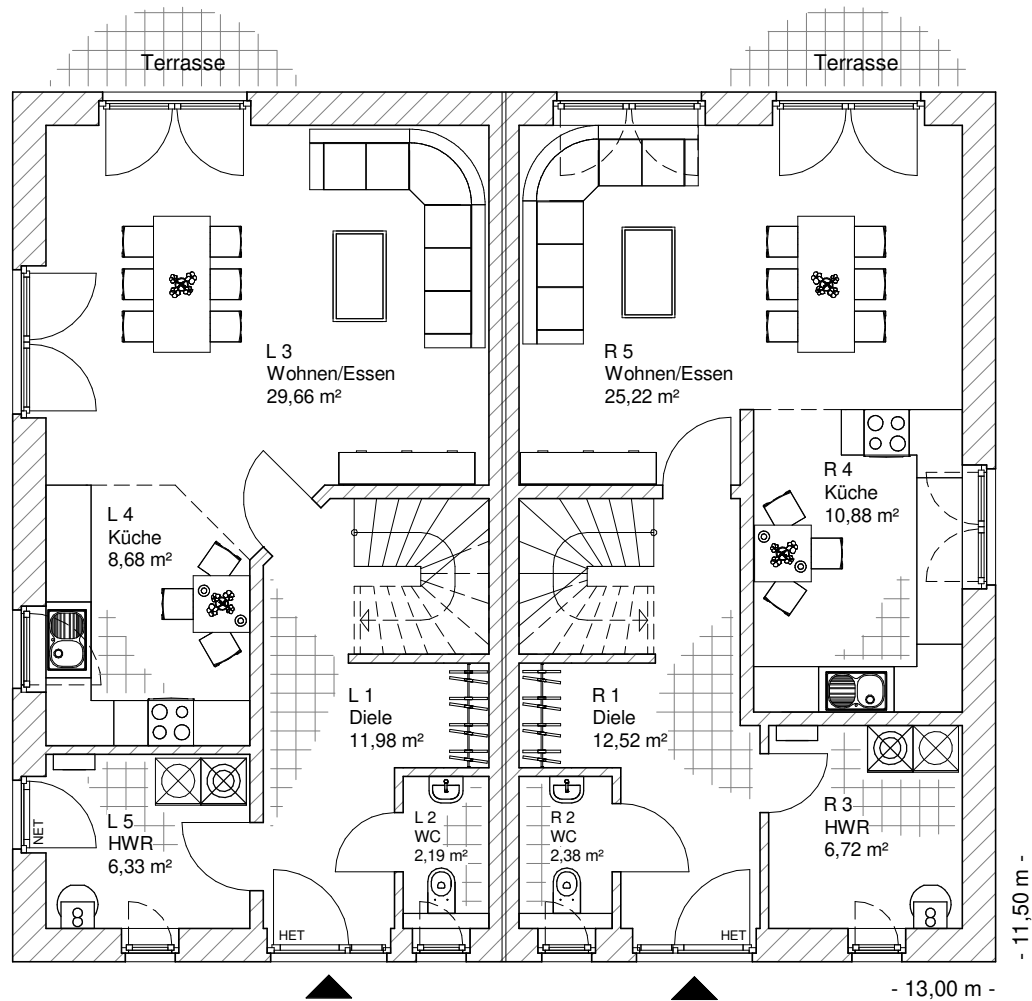

Doppelhaus 120

ERDGESCHOSS DHH-links

58,83 m²

ERDGGESCHOSS DHH-rechts

57,71 m²

**TEAM
MASSIVHAUS**

Ihr Schlüssel zum Traumhaus

Team Massivhaus GmbH

Hollerstraße 128 Tel.: 04331/33110-0
24782 Büdelsdorf Fax: 04331/33110-9

www.team-massivhaus.de

Die Zeichnungen enthalten Sonderausstattungen!

Maßstab 1 : 100

Maßstab 1 : 200

Maßstab 1 : 200

Doppelhaus 120

DACHGESCHOSS
DHH-links

45,71 m²

Gesamt
DHH-links

104,54 m²

DACHGESCHOSS
DHH-rechts

45,78 m²

Gesamt
DHH-rechts

103,49 m²

TEAM
MASSIVHAUS

Maßstab 1 : 200

Maßstab 1 : 200