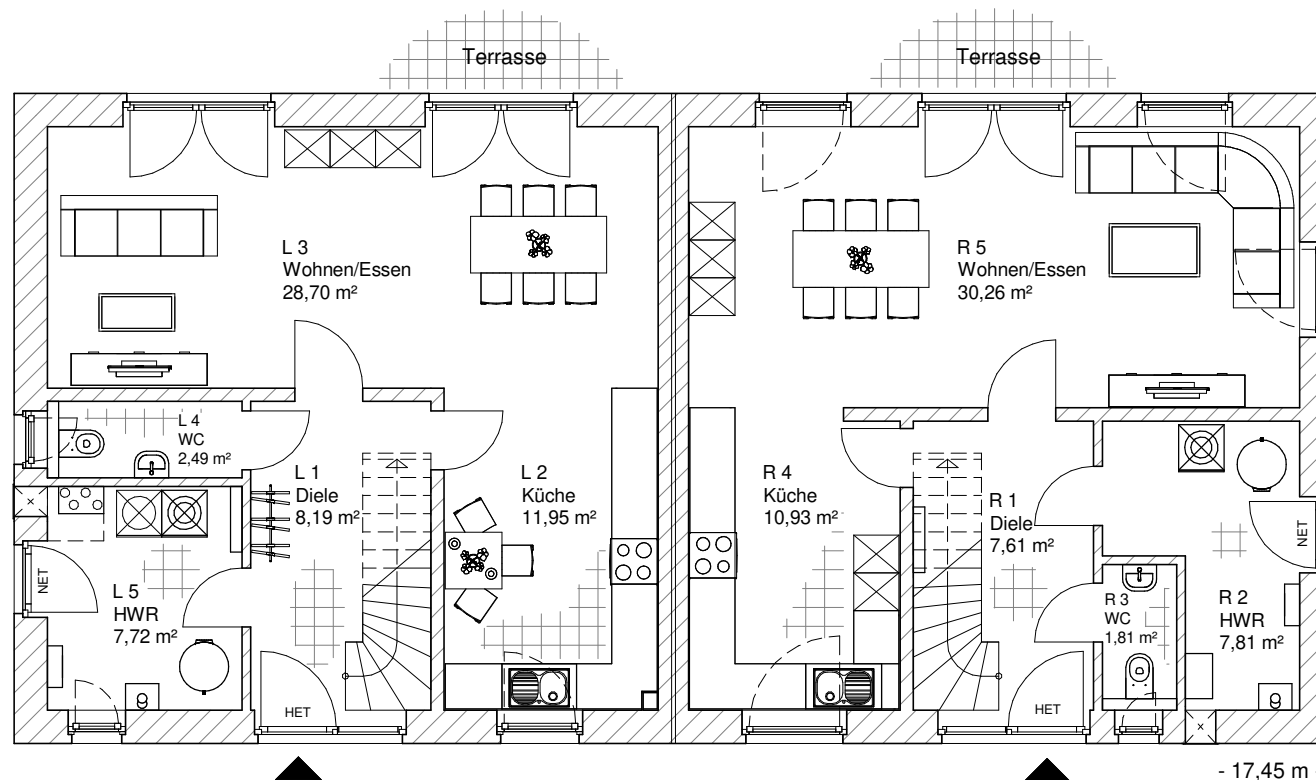

Maßstab 1 : 100

**ERDGESCHOSS
DHH-links**
59,05 m²

**ERDGESCHOSS
DHH-rechts**
58,41 m²

7.1.3

Maßstab 1 : 200

Maßstab 1 : 200

**TEAM
MASSIVHAUS**
Ihr Schlüssel zum Traumhaus

Team Massivhaus GmbH

Hollerstraße 128 Tel.: 04331/33110-0

24782 Büdelsdorf Fax: 04331/33110-9

www.team-massivhaus.de

Die Zeichnungen enthalten Sonderausstattungen!

Maßstab 1 : 100

**DACHGESCHOSS
DHH-links**

46,64 m²

**Gesamt
DHH-rechts**

105,19 m²

**DACHGESCHOSS
DHH-rechts**

46,78 m²

**Gesamt
DHH-links**

105,69 m²

7.1.3

Maßstab 1 : 200

Maßstab 1 : 200