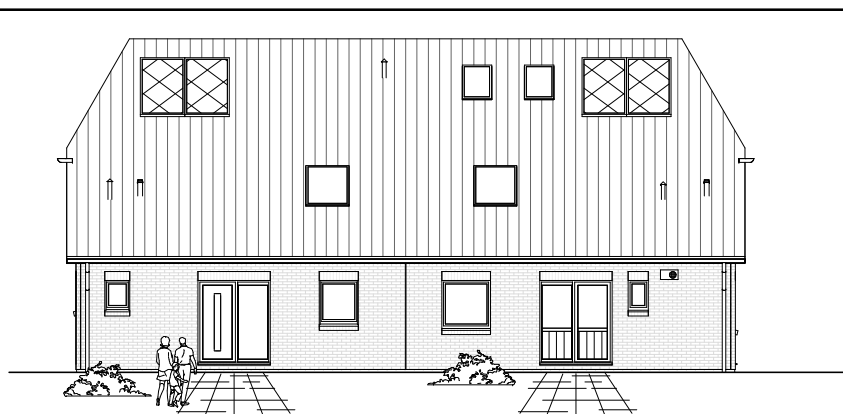

Maßstab 1 : 100

**ERDGESCHOSS
DHH-links**
59,05 m²

**ERDGESCHOSS
DHH-rechts**
58,41 m²

7.1.3

Maßstab 1 : 200

Maßstab 1 : 200

**TEAM
MASSIVHAUS**
Ihr Schlüssel zum Traumhaus

Team Massivhaus GmbH

Hollerstraße 128 Tel.: 04331/33110-0

24782 Büdelsdorf Fax: 04331/33110-9

www.team-massivhaus.de

Die Zeichnungen enthalten Sonderausstattungen!

Maßstab 1 : 100

**DACHGESCHOSS
DHH-links**

46,64 m²

**Gesamt
DHH-rechts**

105,19 m²

**DACHGESCHOSS
DHH-rechts**

46,78 m²

**Gesamt
DHH-links**

105,69 m²

7.1.3

Maßstab 1 : 200

Maßstab 1 : 200