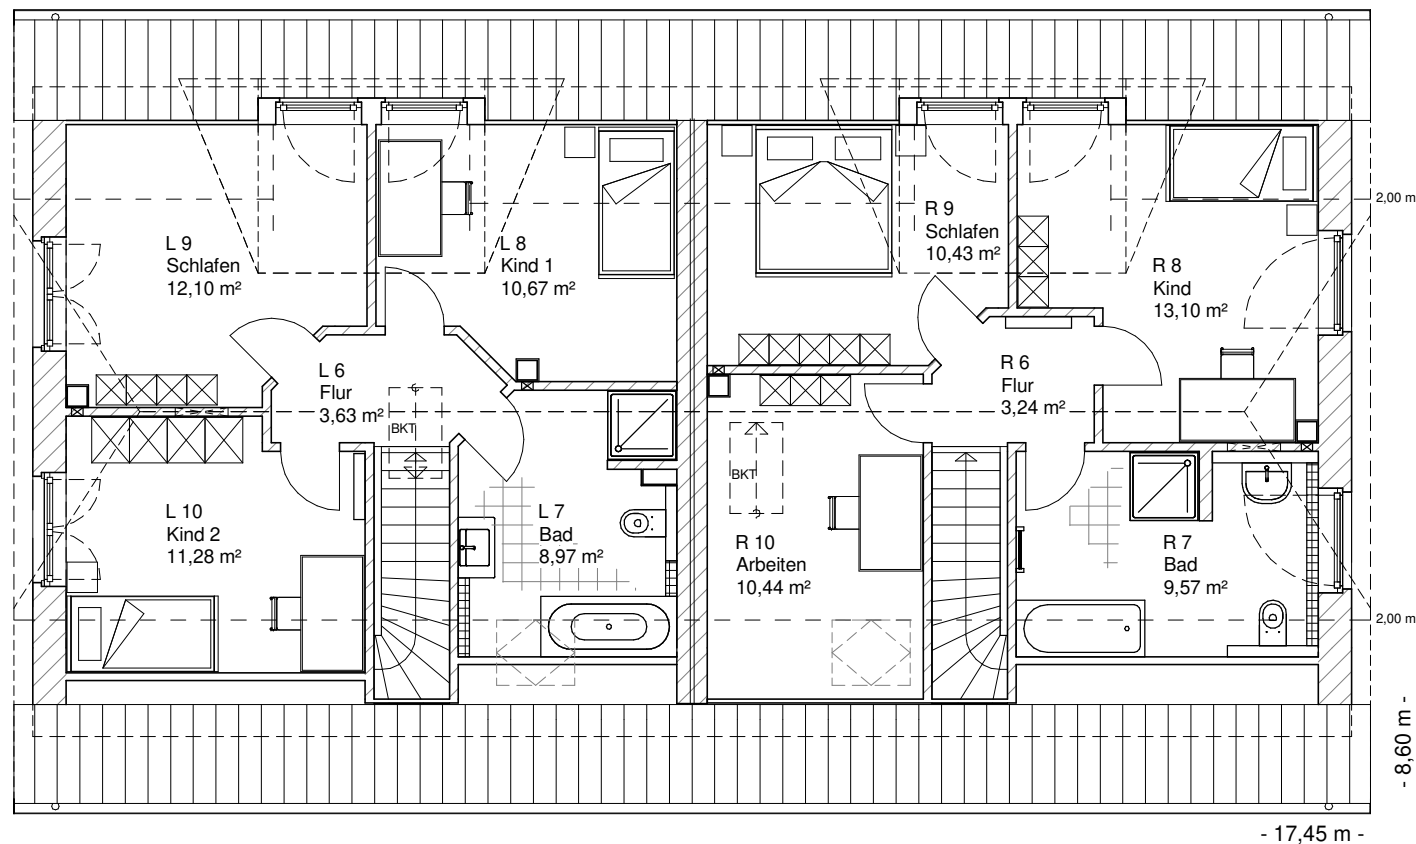

Maßstab 1 : 100

**ERDGESCHOSS
DHH-links**
59,05 m²

**ERDGESCHOSS
DHH-rechts**
58,41 m²

7.1.3

Maßstab 1 : 200

Maßstab 1 : 200

**TEAM
MASSIVHAUS**
Ihr Schlüssel zum Traumhaus

Team Massivhaus GmbH

Hollerstraße 128 Tel.: 04331/33110-0

24782 Büdelsdorf Fax: 04331/33110-9

www.team-massivhaus.de

Die Zeichnungen enthalten Sonderausstattungen!

Maßstab 1 : 100

**DACHGESCHOSS
DHH-links**

46,64 m²

**Gesamt
DHH-rechts**

105,19 m²

**DACHGESCHOSS
DHH-rechts**

46,78 m²

**Gesamt
DHH-links**

105,69 m²

7.1.3

Maßstab 1 : 200

Maßstab 1 : 200