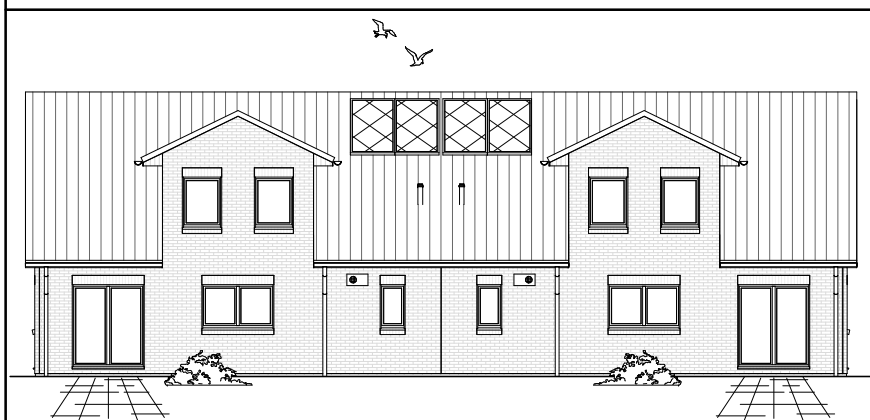

Maßstab 1 : 100

**DACHGESCHOSS
DHH-links**

43,67 m²

**Gesamt
DHH-rechts**

103,38 m²

**DACHGESCHOSS
DHH-rechts**

43,67 m²

**Gesamt
DHH-links**

103,38 m²

7.1.2

Maßstab 1 : 200

Maßstab 1 : 200

**TEAM
MASSIVHAUS**
Ihr Schlüssel zum Traumhaus

Team Massivhaus GmbH

Hollerstraße 128 Tel.: 04331/33110-0

24782 Büdelsdorf Fax: 04331/33110-9