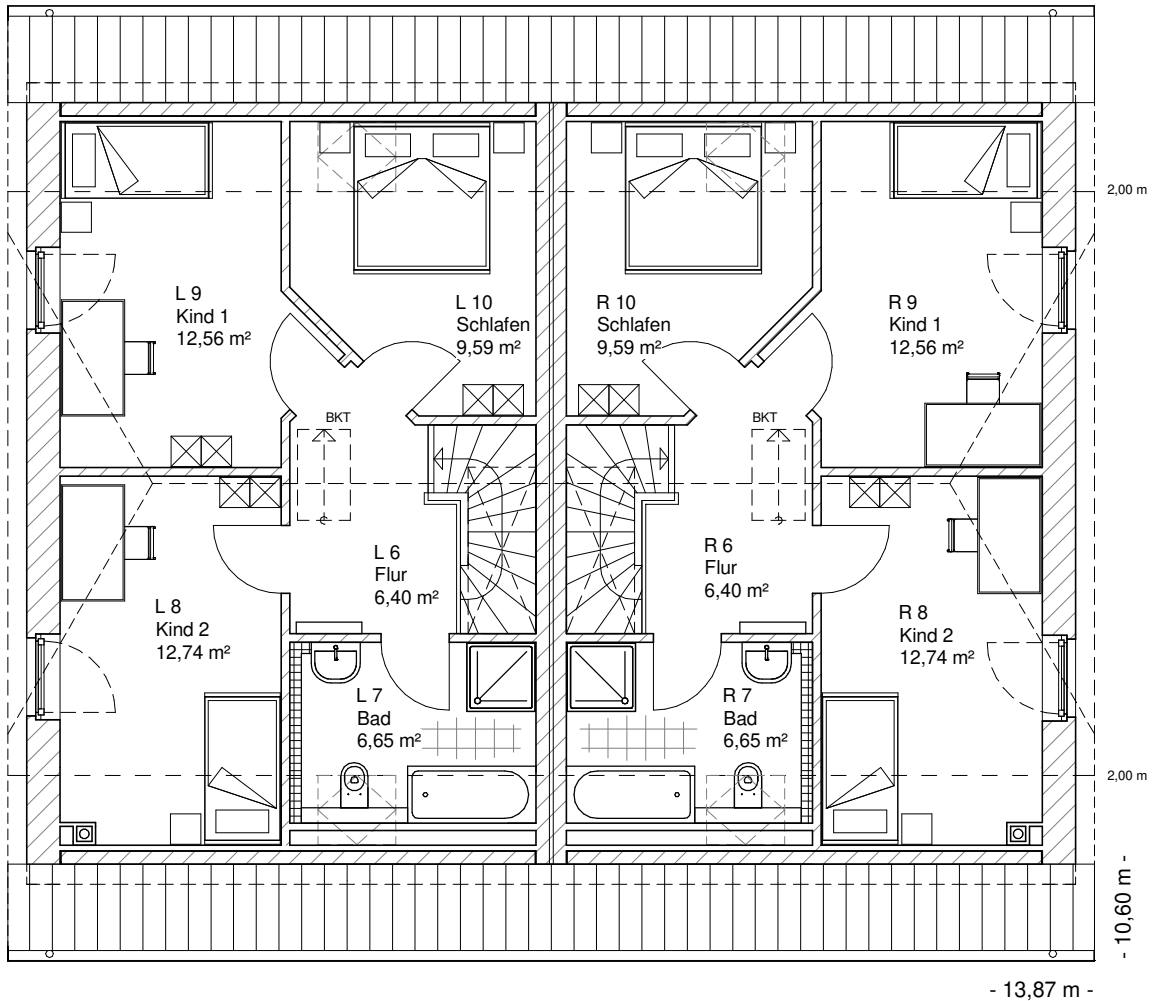

7.1.1

**ERDGESCHOSS
DHH-links**

57,02 m²

**ERDGGESCHOSS
DHH-rechts**

57,02 m²

**TEAM
MASSIVHAUS**

Ihr Schlüssel zum Traumhaus

Team Massivhaus GmbH

DACHGESCHOSS
DHH-links

47,94 m²

Gesamt
DHH-links

104,96 m²

DACHGESCHOSS
DHH-rechts

47,95 m²

Gesamt
DHH-rechts

104,97 m²

Maßstab 1 : 100

Maßstab 1 : 200

Maßstab 1 : 200