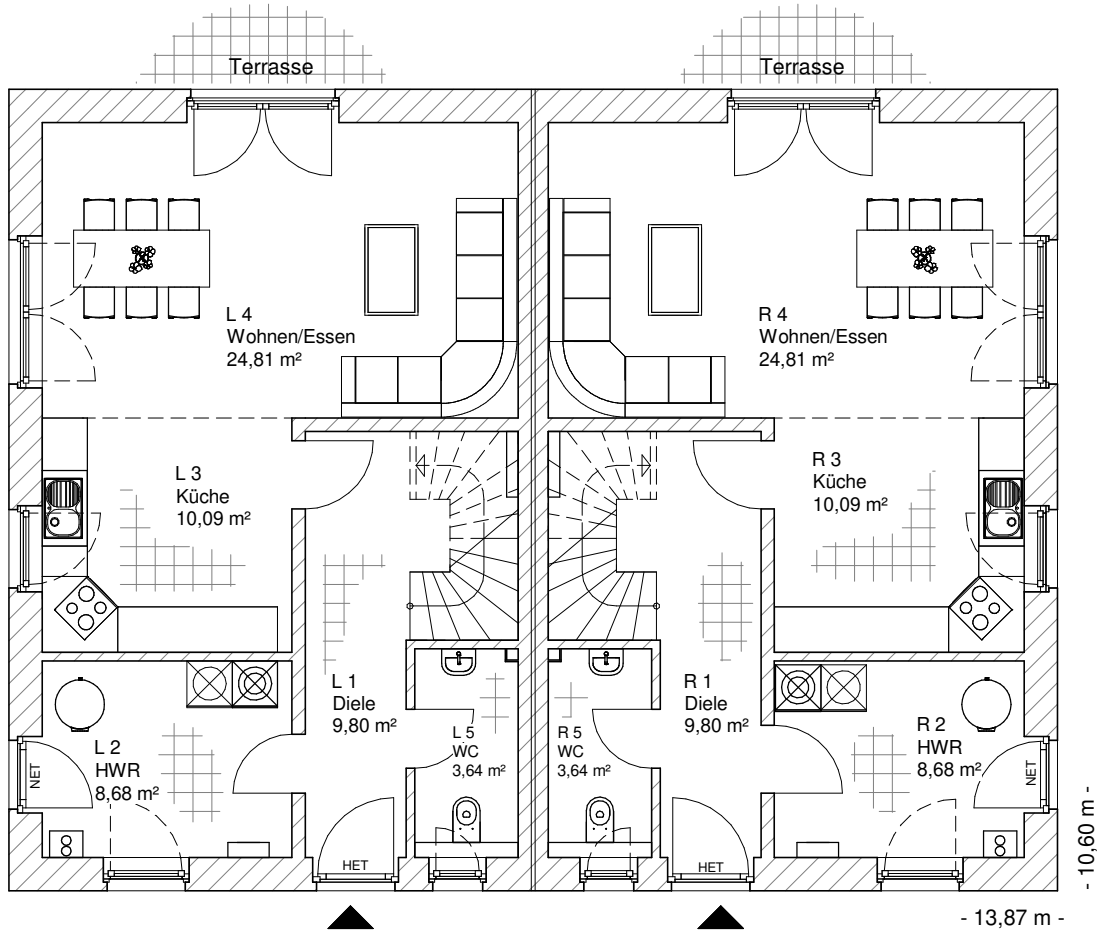

7.1.1

**ERDGESCHOSS
DHH-links**

57,02 m²

**ERDGGESCHOSS
DHH-rechts**

57,02 m²

**TEAM
MASSIVHAUS**

Ihr Schlüssel zum Traumhaus

Team Massivhaus GmbH

Hollerstraße 128 Tel.: 04331/33110-0

24782 Büdelsdorf Fax: 04331/33110-9

www.team-massivhaus.de

Die Zeichnungen enthalten Sonderausstattungen!

Maßstab 1 : 100

Maßstab 1 : 200

Maßstab 1 : 200

7.1.1

DACHGESCHOSS
DHH-links

47,94 m²

Gesamt
DHH-links

104,96 m²

DACHGESCHOSS
DHH-rechts

47,95 m²

Gesamt
DHH-rechts

104,97 m²

Maßstab 1 : 100

Maßstab 1 : 200

Maßstab 1 : 200