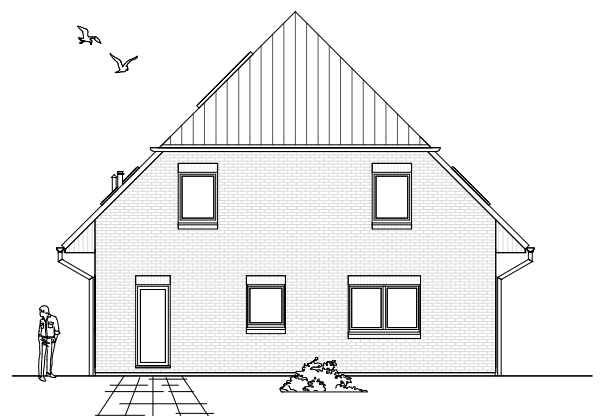

Maßstab 1 : 200