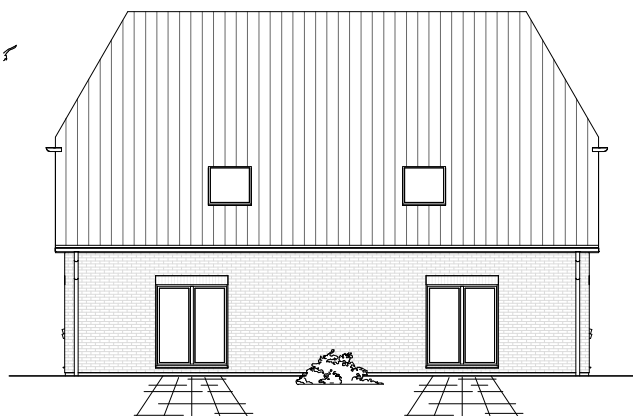

7.1.1

**ERDGESCHOSS
DHH-links**

57,02 m²

**ERDGGESCHOSS
DHH-rechts**

57,02 m²

**TEAM
MASSIVHAUS**

Ihr Schlüssel zum Traumhaus

Team Massivhaus GmbH

Hollerstraße 128 Tel.: 04331/33110-0

24782 Büdelsdorf Fax: 04331/33110-9

www.team-massivhaus.de

Die Zeichnungen enthalten Sonderausstattungen!

Maßstab 1 : 100

Maßstab 1 : 200

Maßstab 1 : 200

7.1.1

DACHGESCHOSS
DHH-links

47,94 m²

Gesamt
DHH-links

104,96 m²

DACHGESCHOSS
DHH-rechts

47,95 m²

Gesamt
DHH-rechts

104,97 m²