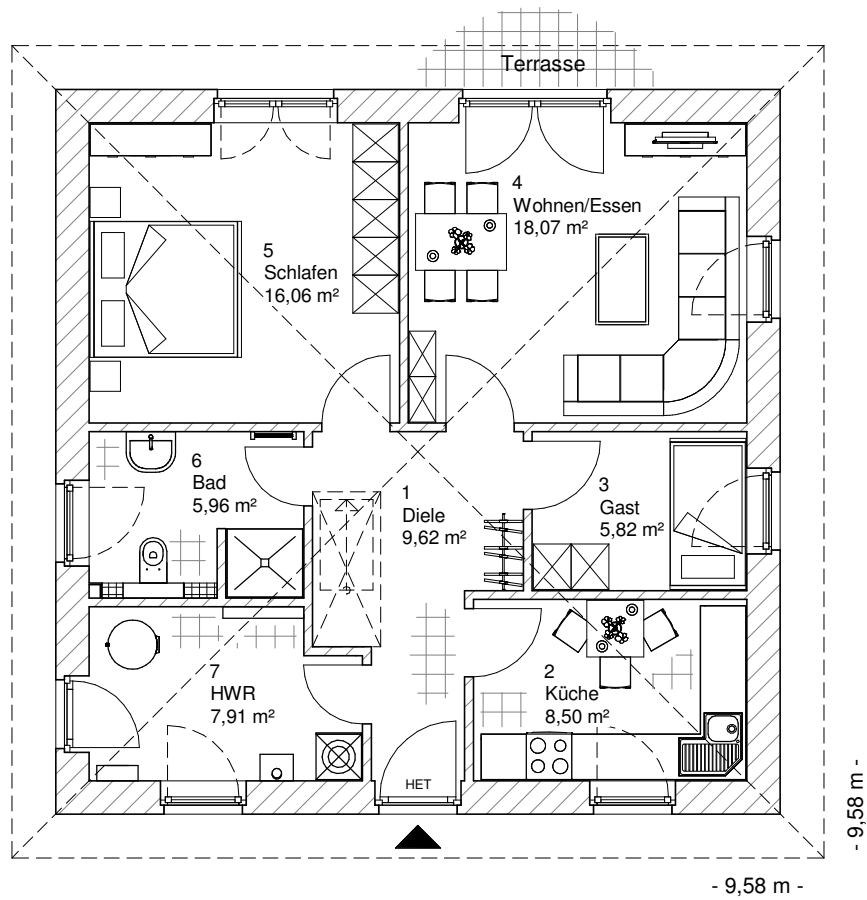

3.1.1

ERDGESCHOSS

71,93 m²

**TEAM
MASSIVHAUS**

Ihr Schlüssel zum Traumhaus

Team Massivhaus GmbH

Hollerstraße 128 Tel.: 04331/33110-0

24782 Büdelsdorf Fax: 04331/33110-9

www.team-massivhaus.de

Die Zeichnungen enthalten Sonderausstattungen!