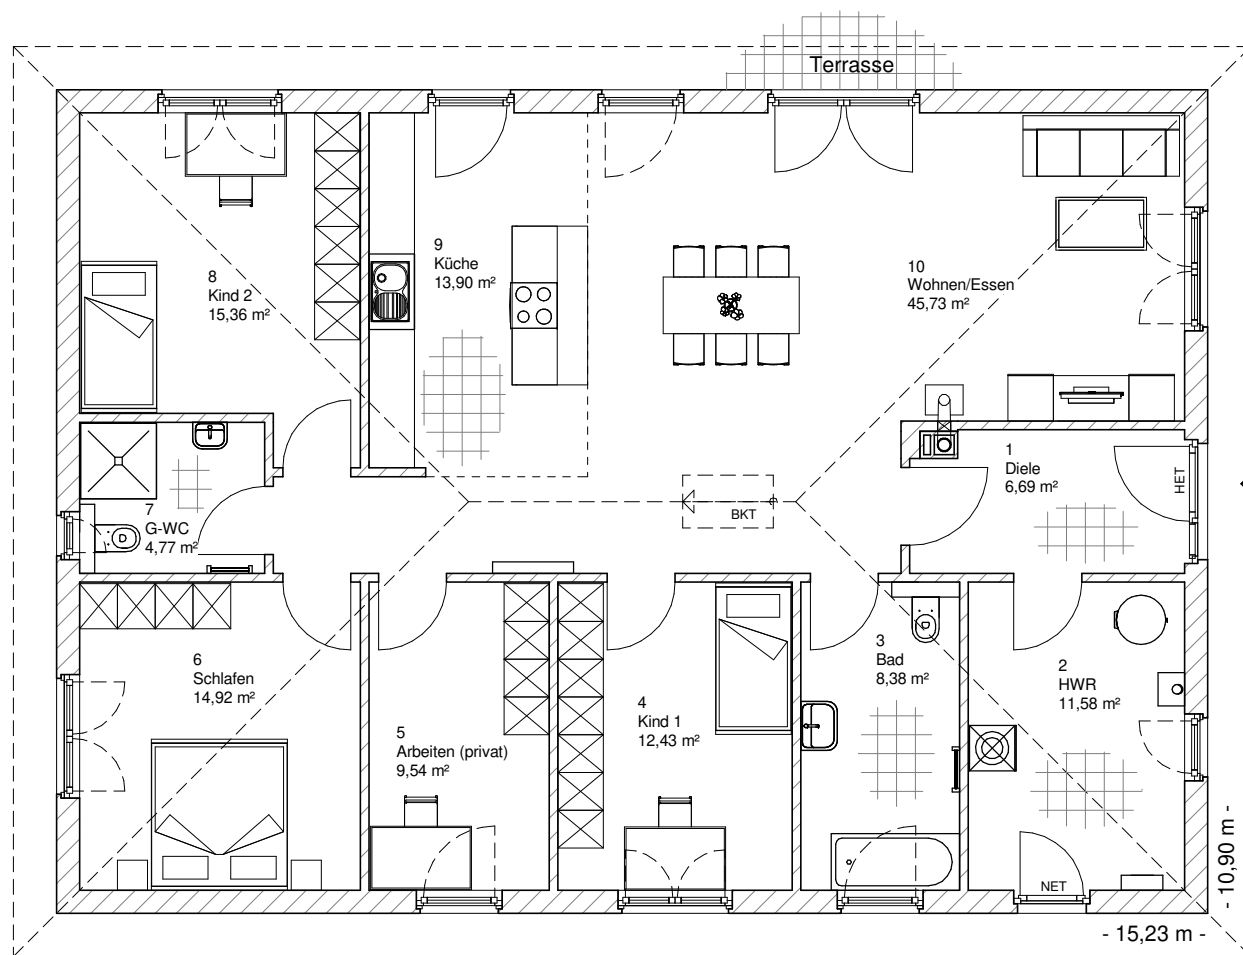

Maßstab 1 : 100

ERDGESCHOSS

143,32 m²

3.5.8

**TEAM
MASSIVHAUS**

Ihr Schlüssel zum Traumhaus

Team Massivhaus GmbH

Hollerstraße 128 Tel.: 04331/33110-0