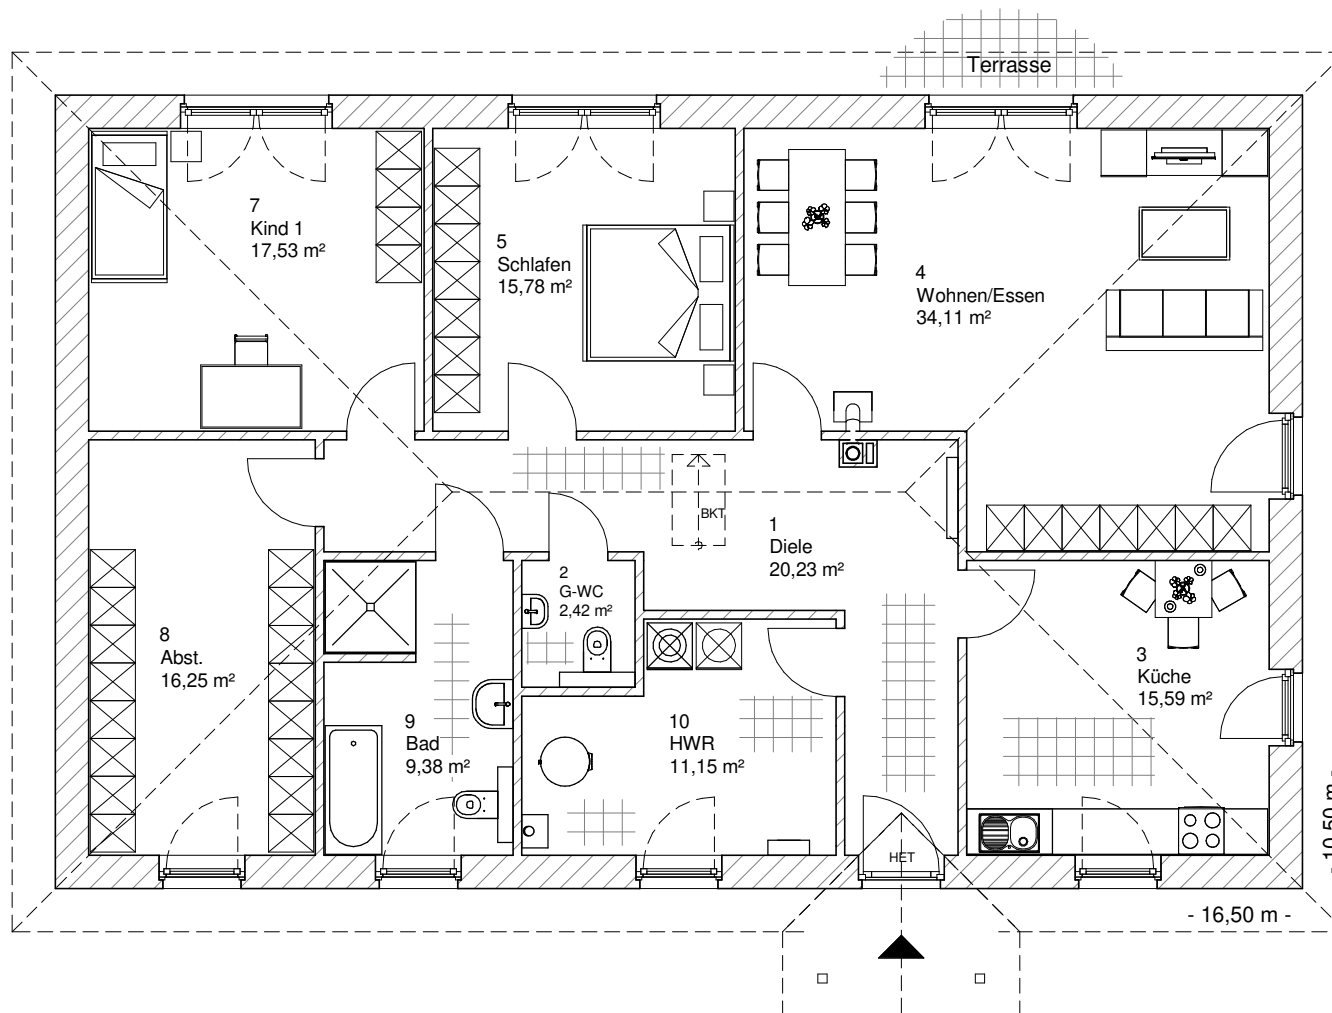

Maßstab 1 : 100

ERDGESCHOSS

142,44 m²

3.5.4

Team Massivhaus GmbH

Hollerstraße 128 Tel.: 04331/33110-0

24782 Büdelsdorf Fax: 04331/33110-9

www.team-massivhaus.de

www.team-massivhaus.de

Die Zeichnungen enthalten Sonderausstattungen!

Maßstab 1 : 200