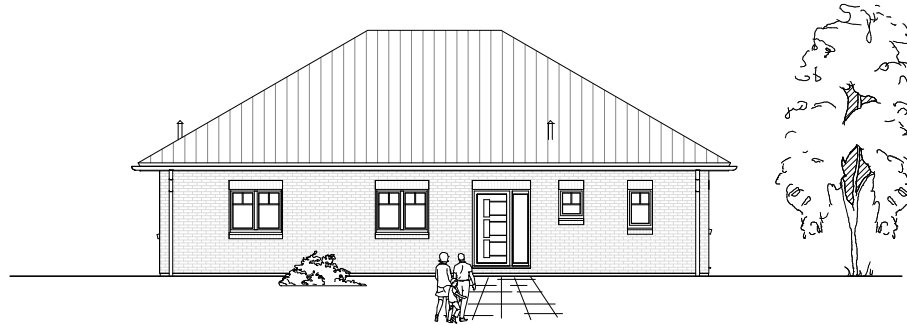

3.5.3

ANSICHTEN

**TEAM
MASSIVHAUS**

Ihr Schlüssel zum Traumhaus

Team Massivhaus GmbH

Hollerstraße 128 Tel.: 04331/33110-0

24782 Büdelsdorf Fax: 04331/33110-9

www.team-massivhaus.de

Die Zeichnungen enthalten Sonderausstattungen!

Maßstab 1 : 200