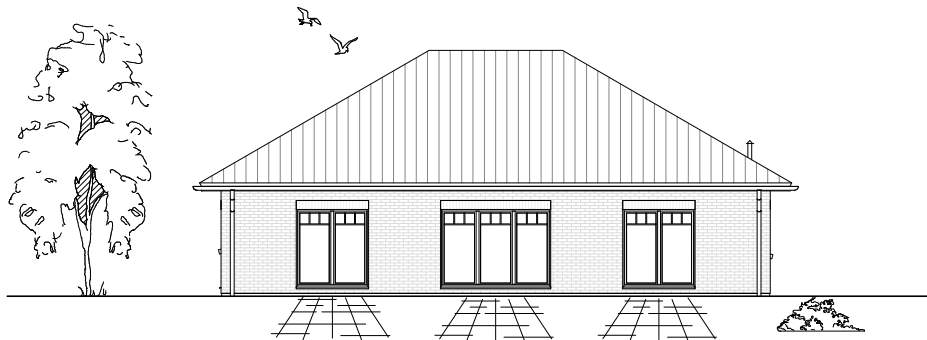

3.5.3

ANSICHTEN

**TEAM
MASSIVHAUS**

Ihr Schlüssel zum Traumhaus

Team Massivhaus GmbH

Hollerstraße 128 Tel.: 04331/33110-0

24782 Büdelsdorf Fax: 04331/33110-9

www.team-massivhaus.de

Die Zeichnungen enthalten Sonderausstattungen!

Maßstab 1 : 200