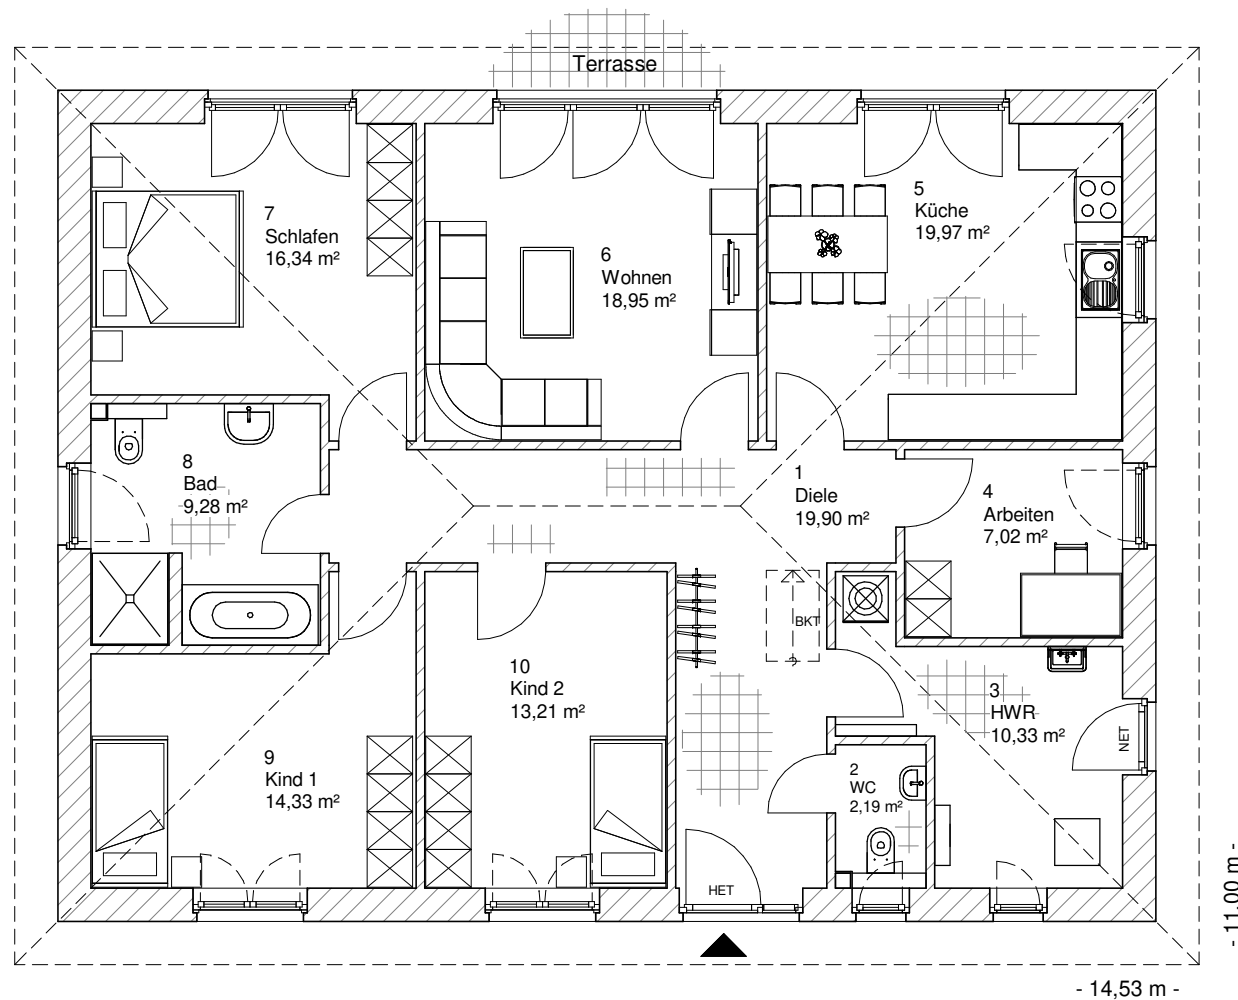

Maßstab 1 : 100

ERDGESCHOSS

131,51 m²

3.5.3

TEAM
MASSIVHAUS

Ihr Schlüssel zum Traumhaus

Team Massivhaus GmbH

Hollerstraße 128 Tel.: 04331/33110-0