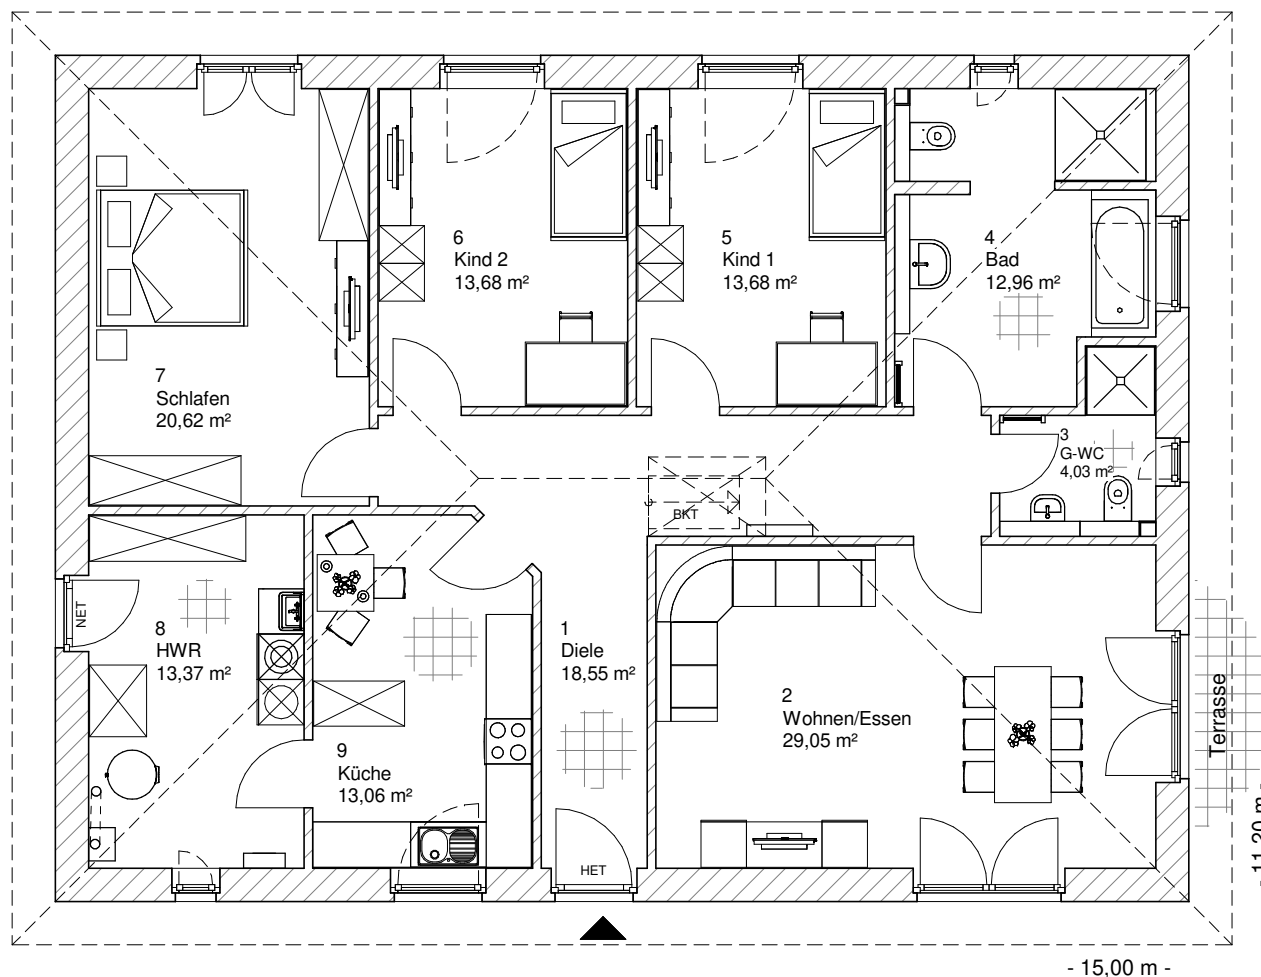

Maßstab 1 : 100

ERDGESCHOSS

138,99 m²

3.5.2

**TEAM
MASSIVHAUS**

Ihr Schlüssel zum Traumhaus

Team Massivhaus GmbH

Hollerstraße 128 Tel.: 04331/33110-0